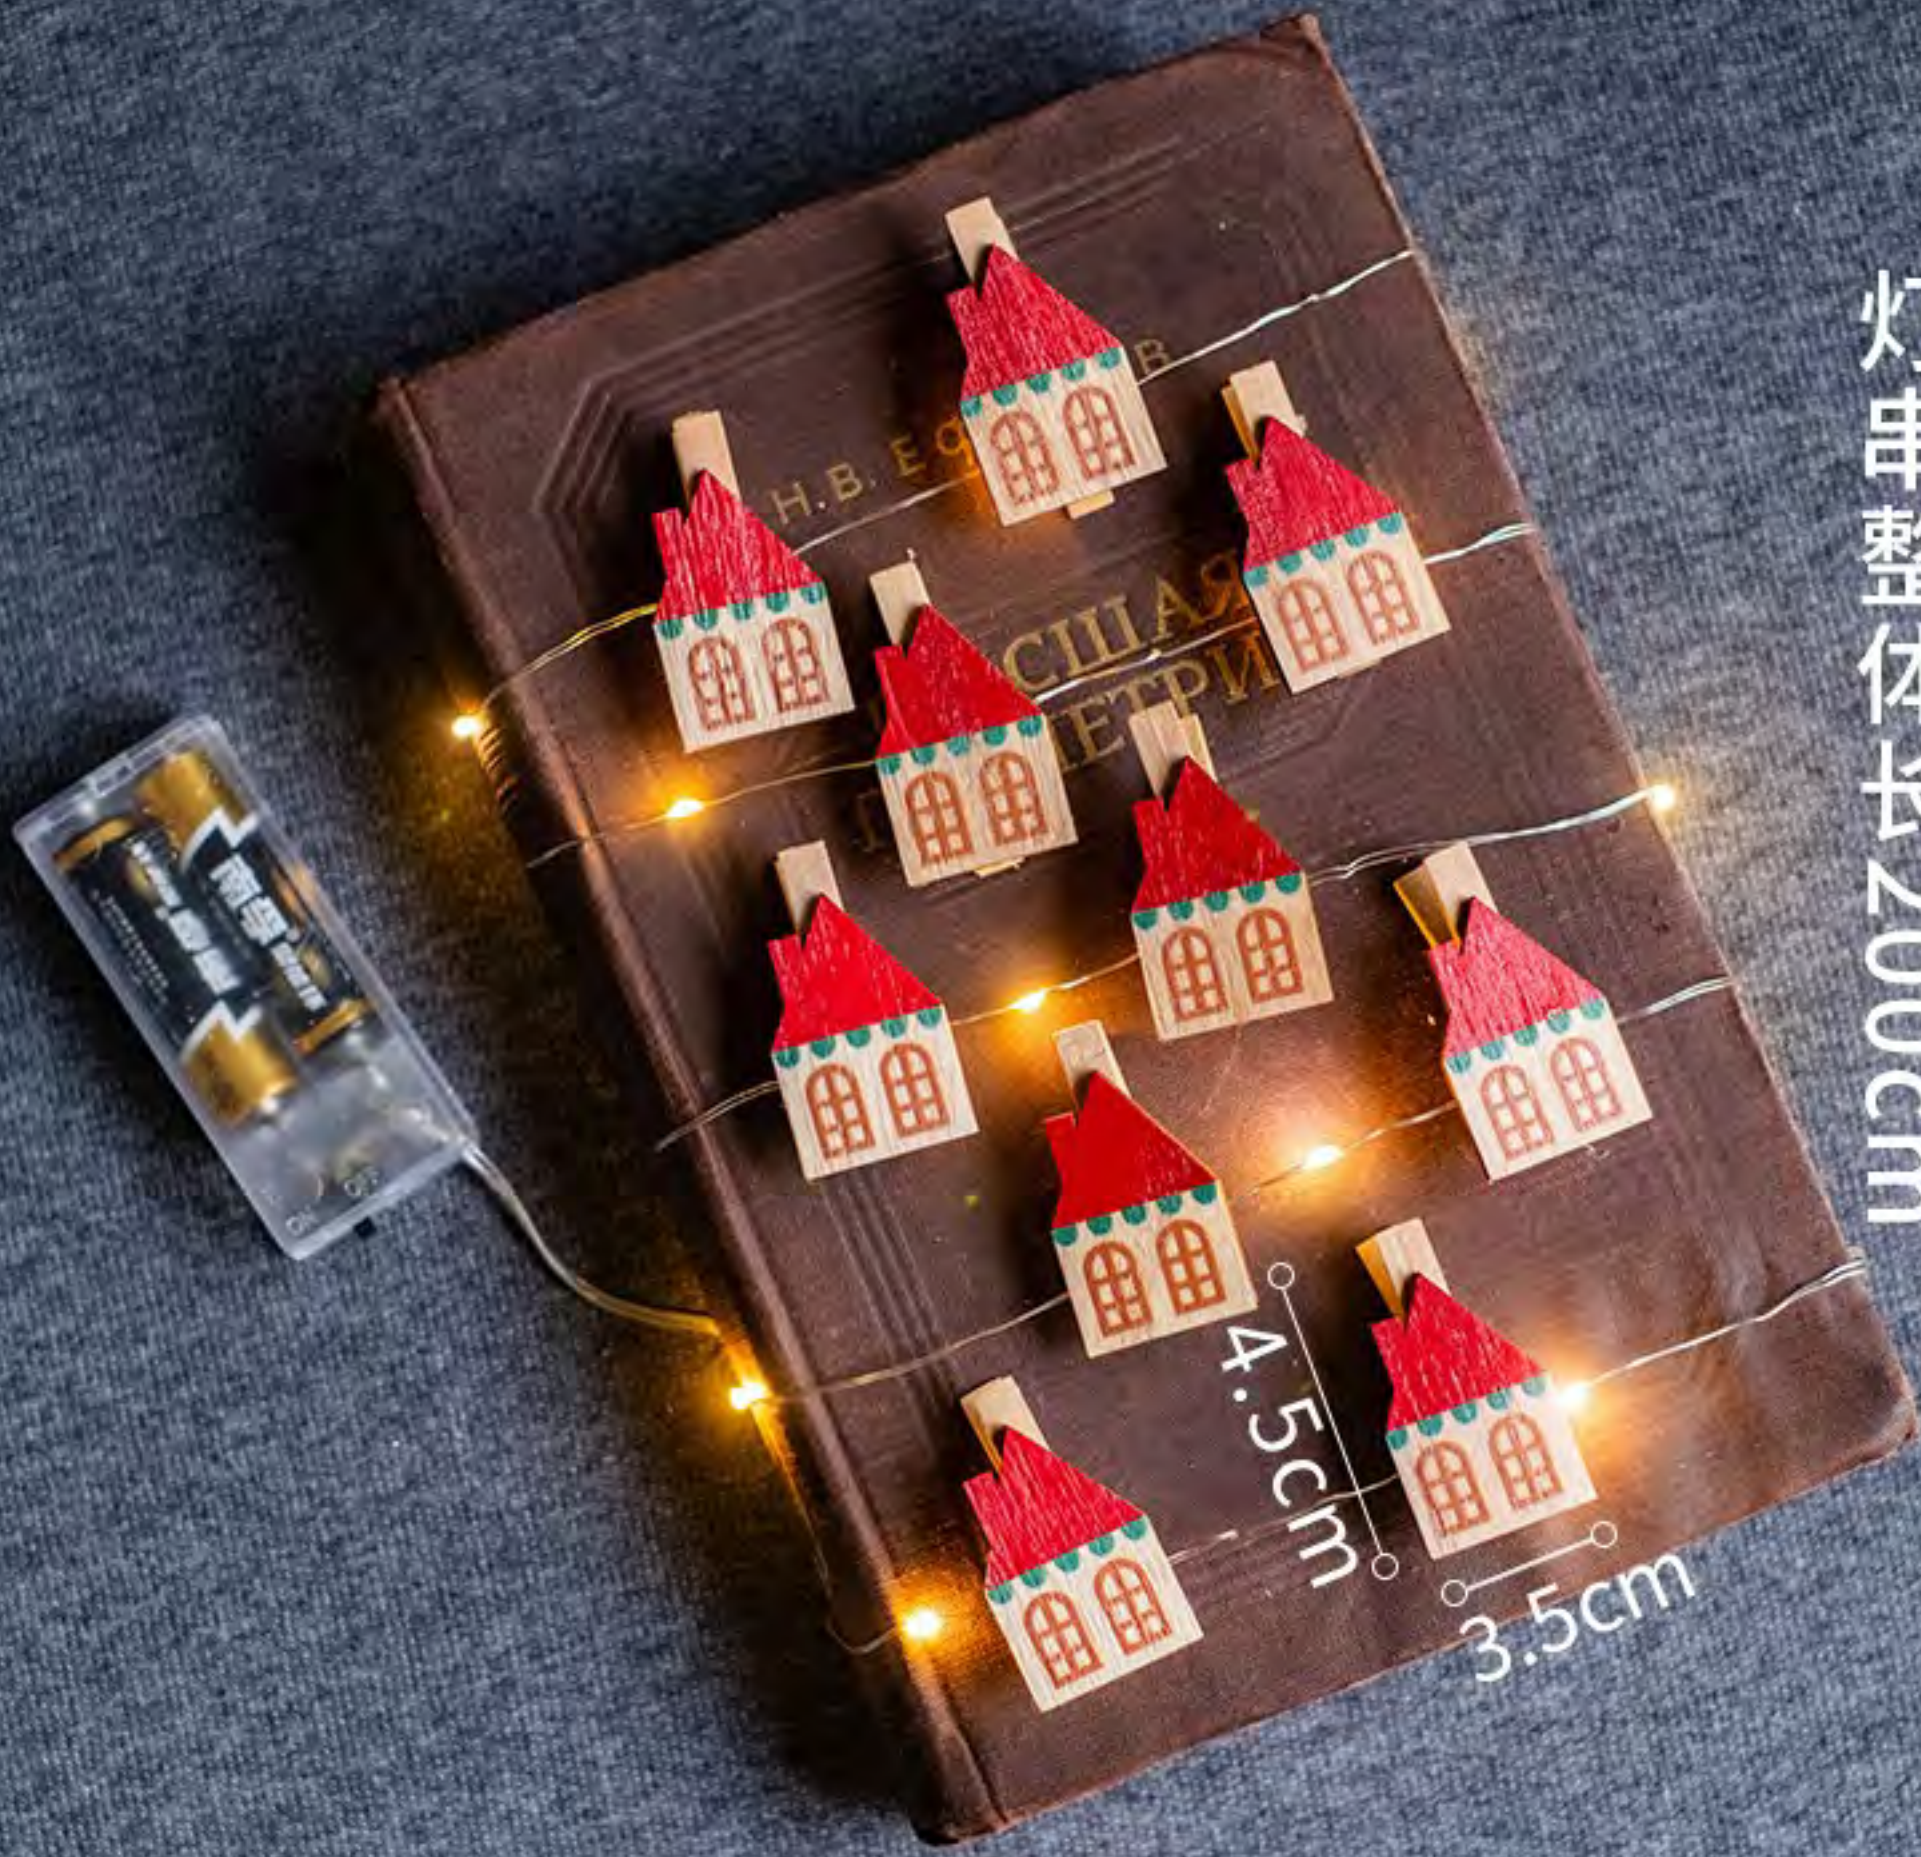

豪华套装包含：

- 1、240cm圣诞树，340灯单色
- 2、大号柳编底座
- 3、树上装饰挂件

花器高32CM

65cm

180cm

68cm

灯串整体长200cm

4.5cm