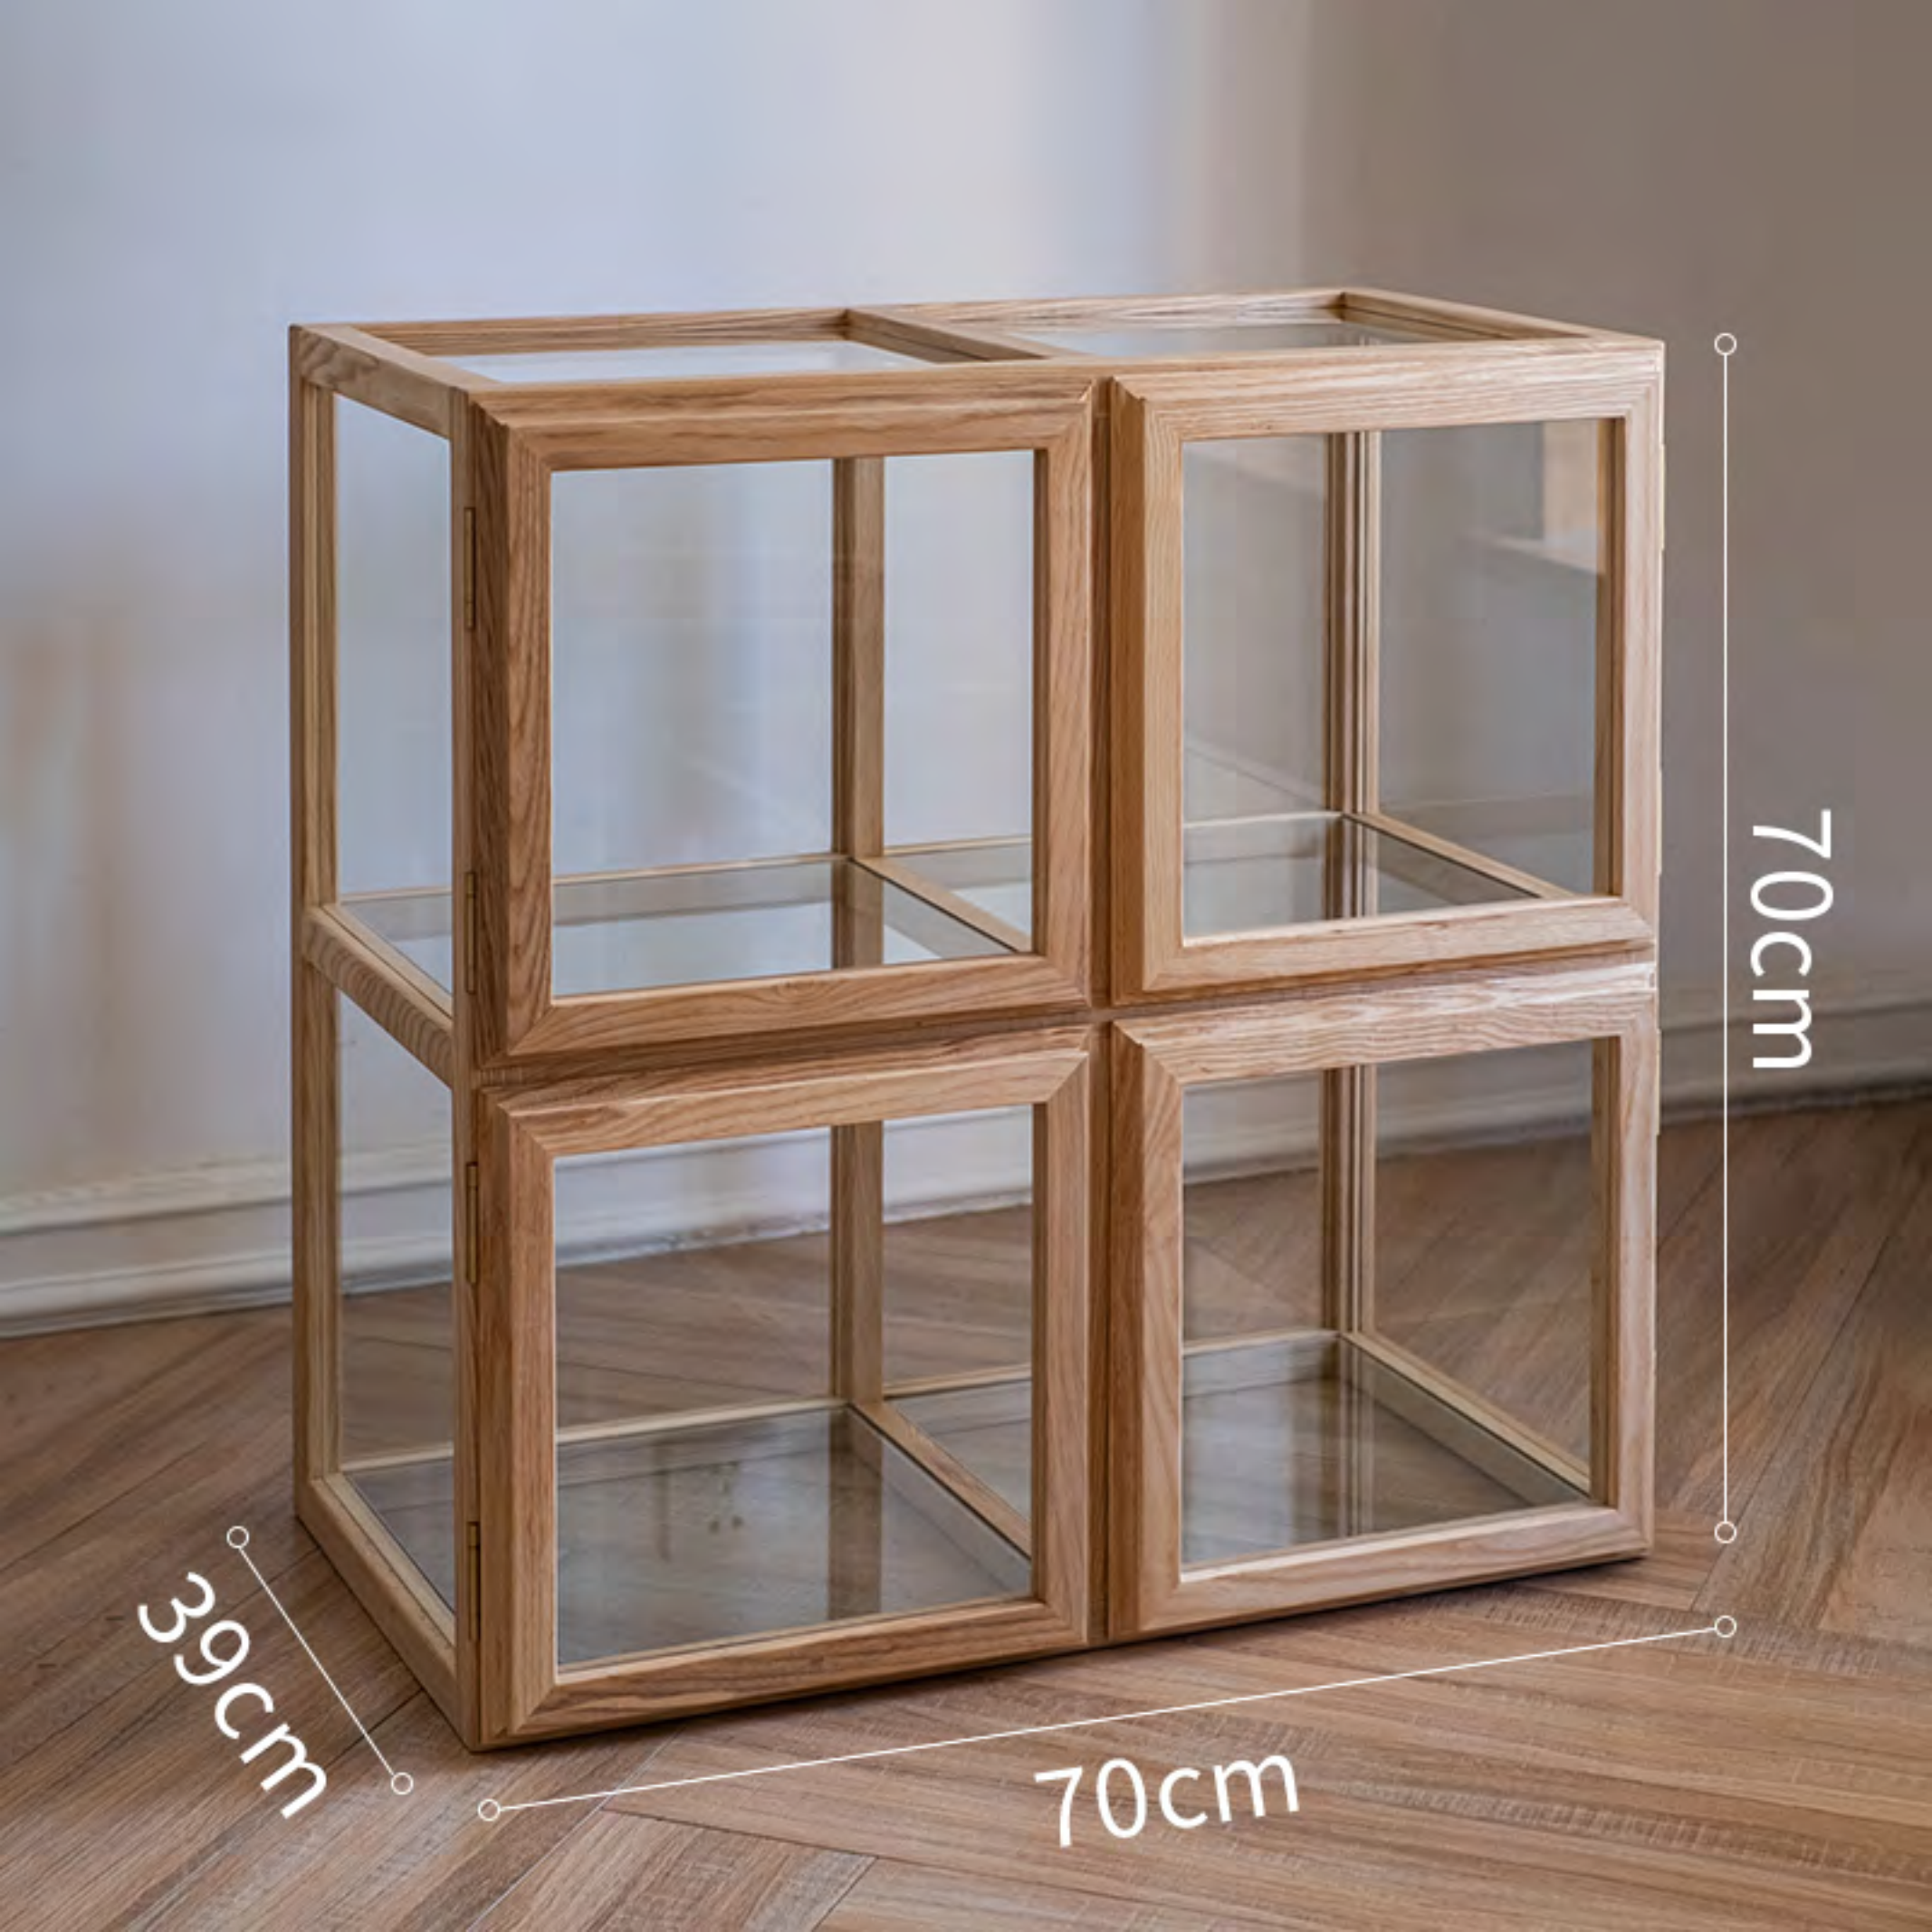

84cm

掬涵
JUHAN

61cm

22cm

8.5cm

花器高 20CM

40cm

29cm

整体长 140cm

195*147cm

70cm

39cm

70cm

灯串整体长200cm

37cm

13cm

63cm

54cm

78cm

55cm

60cm

120cm

5mm大号玻璃 (单块)

重量: 1kg

- 1、240cm圣诞树，340灯单色
- 2、大号柳编底座

150cm

50cm

135cm

130cm

40cm

53.5cm

43cm