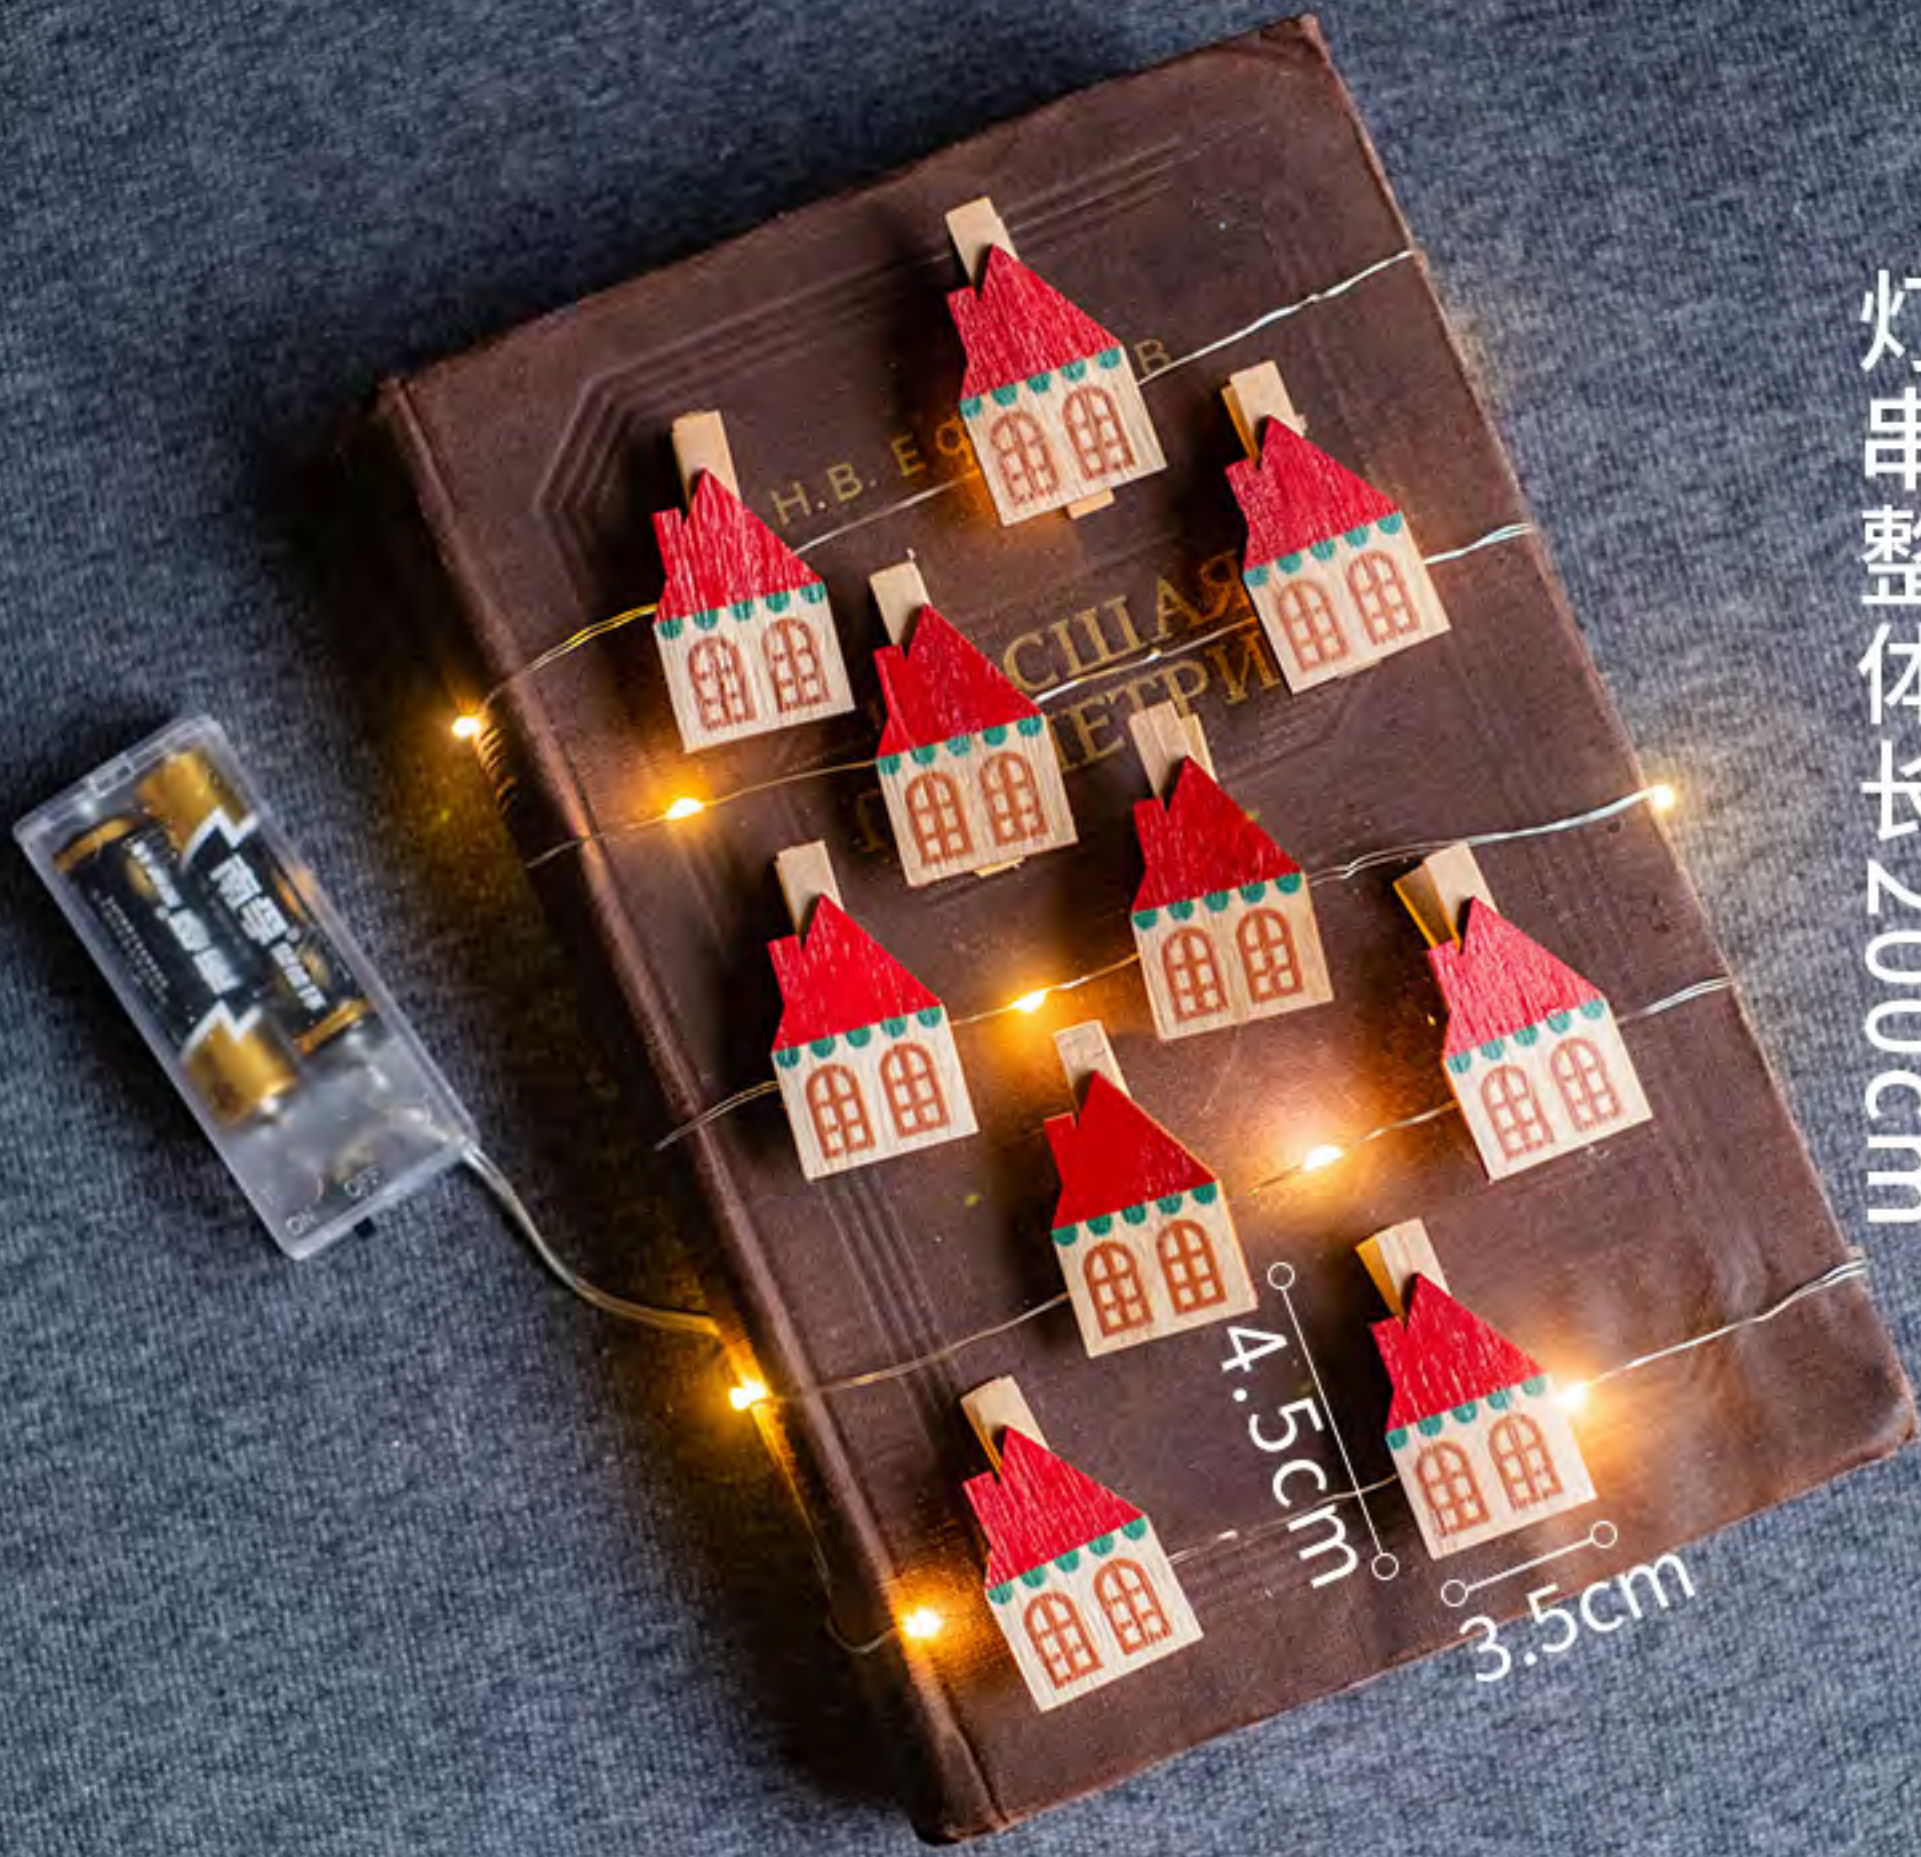

53cm

灯串整体长200cm

4.5cm

3.5cm

62cm

62cm

11cm

9.5cm