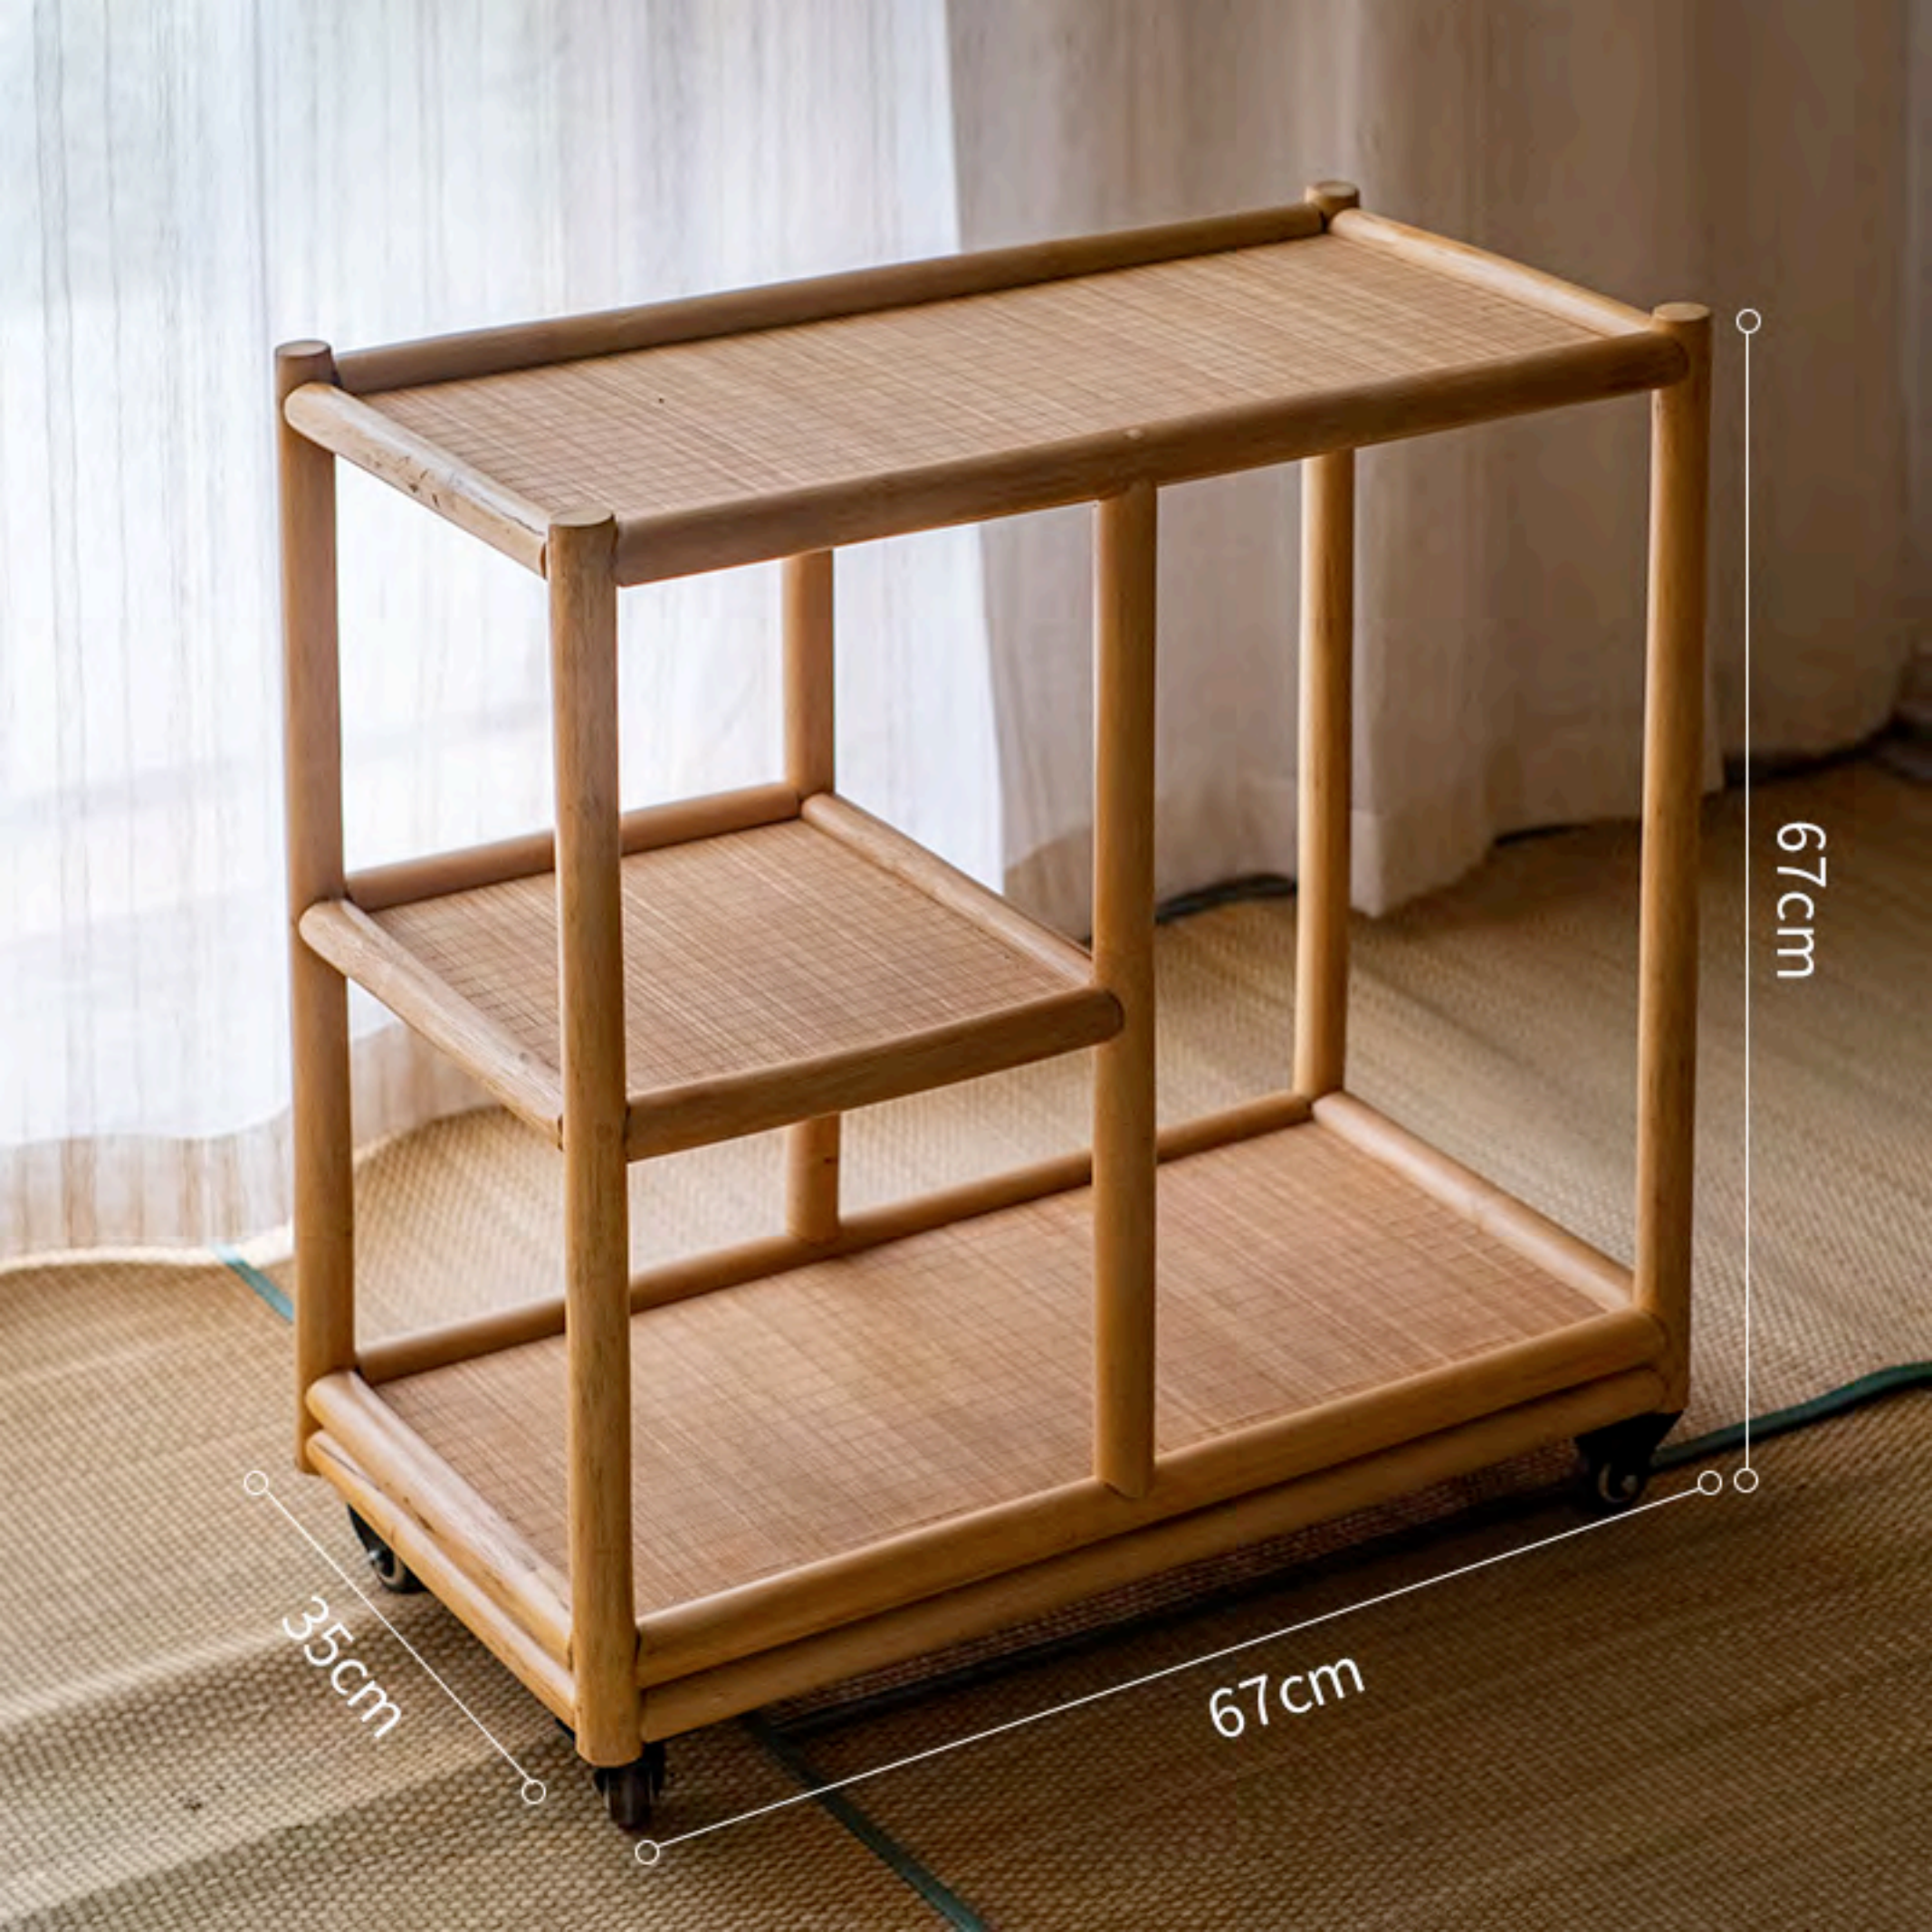

50cm

42cm

42cm

102cm

35cm

30cm

22.5cm

20.5cm

18.5cm

26cm

Merry
Christmas

Let it
Snow

Happy
Holidays

5.9cm

23cm

11.8cm

85cm

115cm

67cm

35cm

67cm

花器高24CM

花器高 30CM

108cm

45cm

14.5cm

16cm

花器高 20CM

62cm

62cm

47 cm

50cm