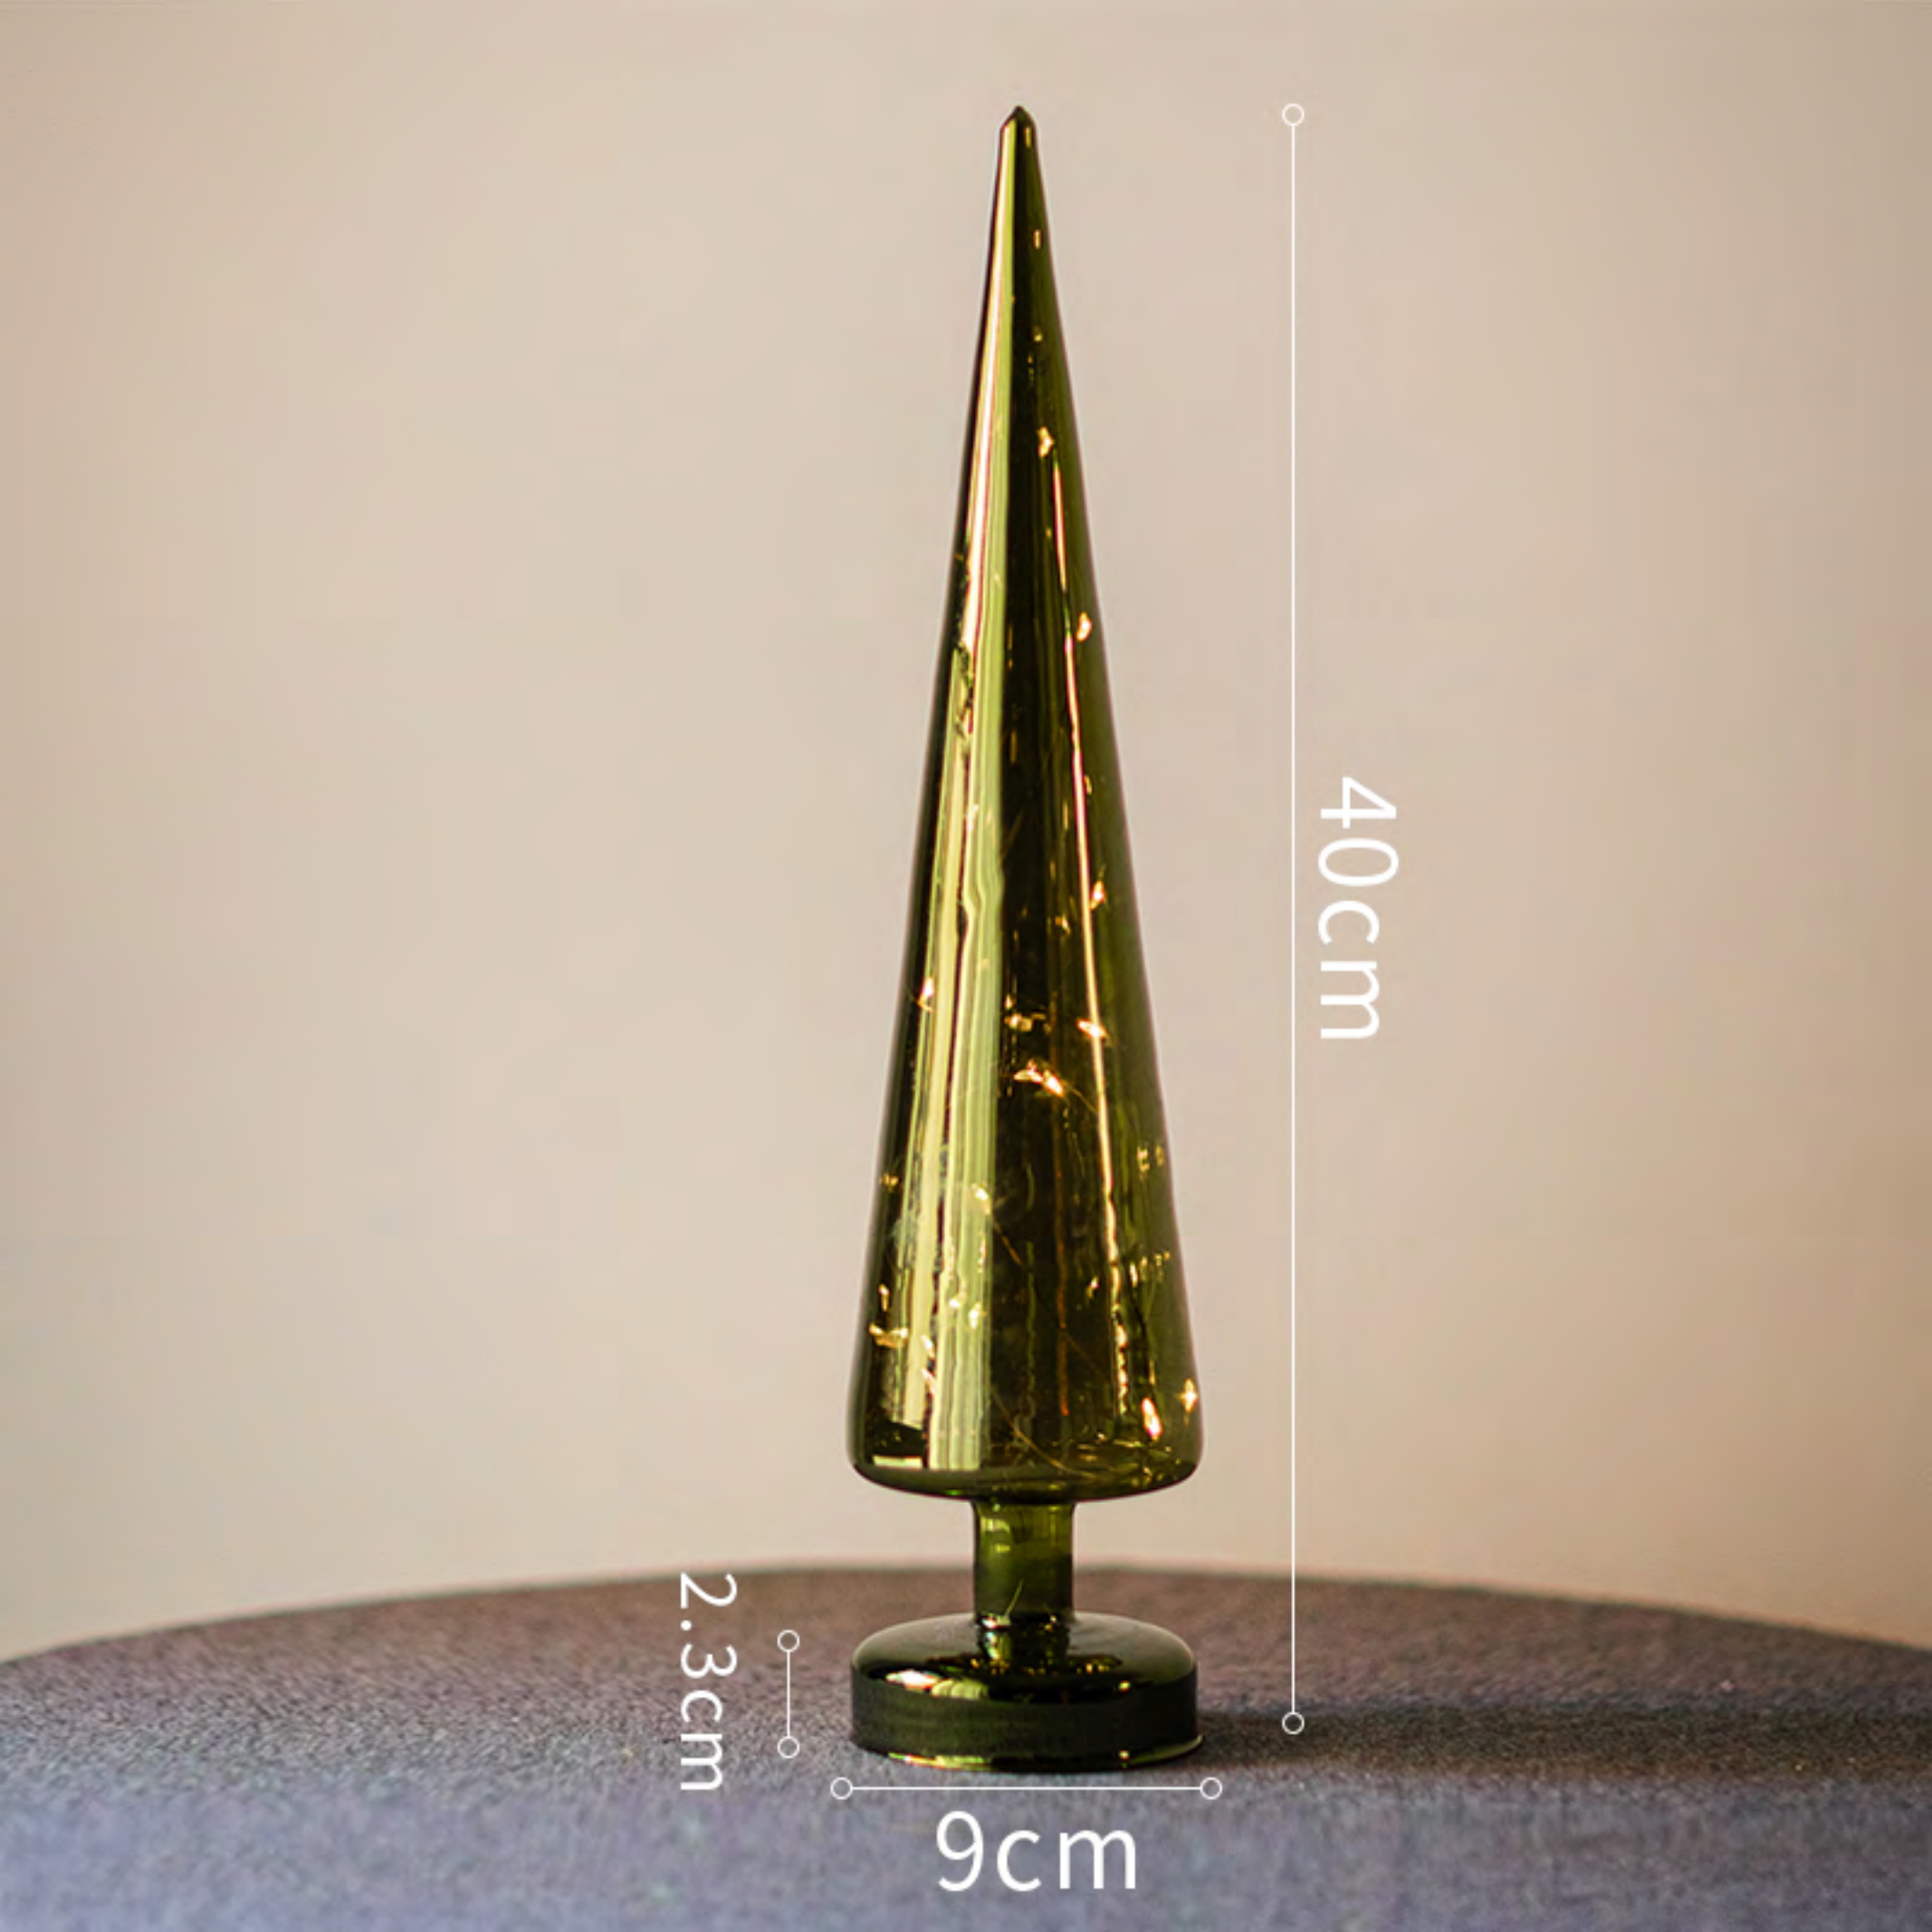

40cm

9cm

2.3cm