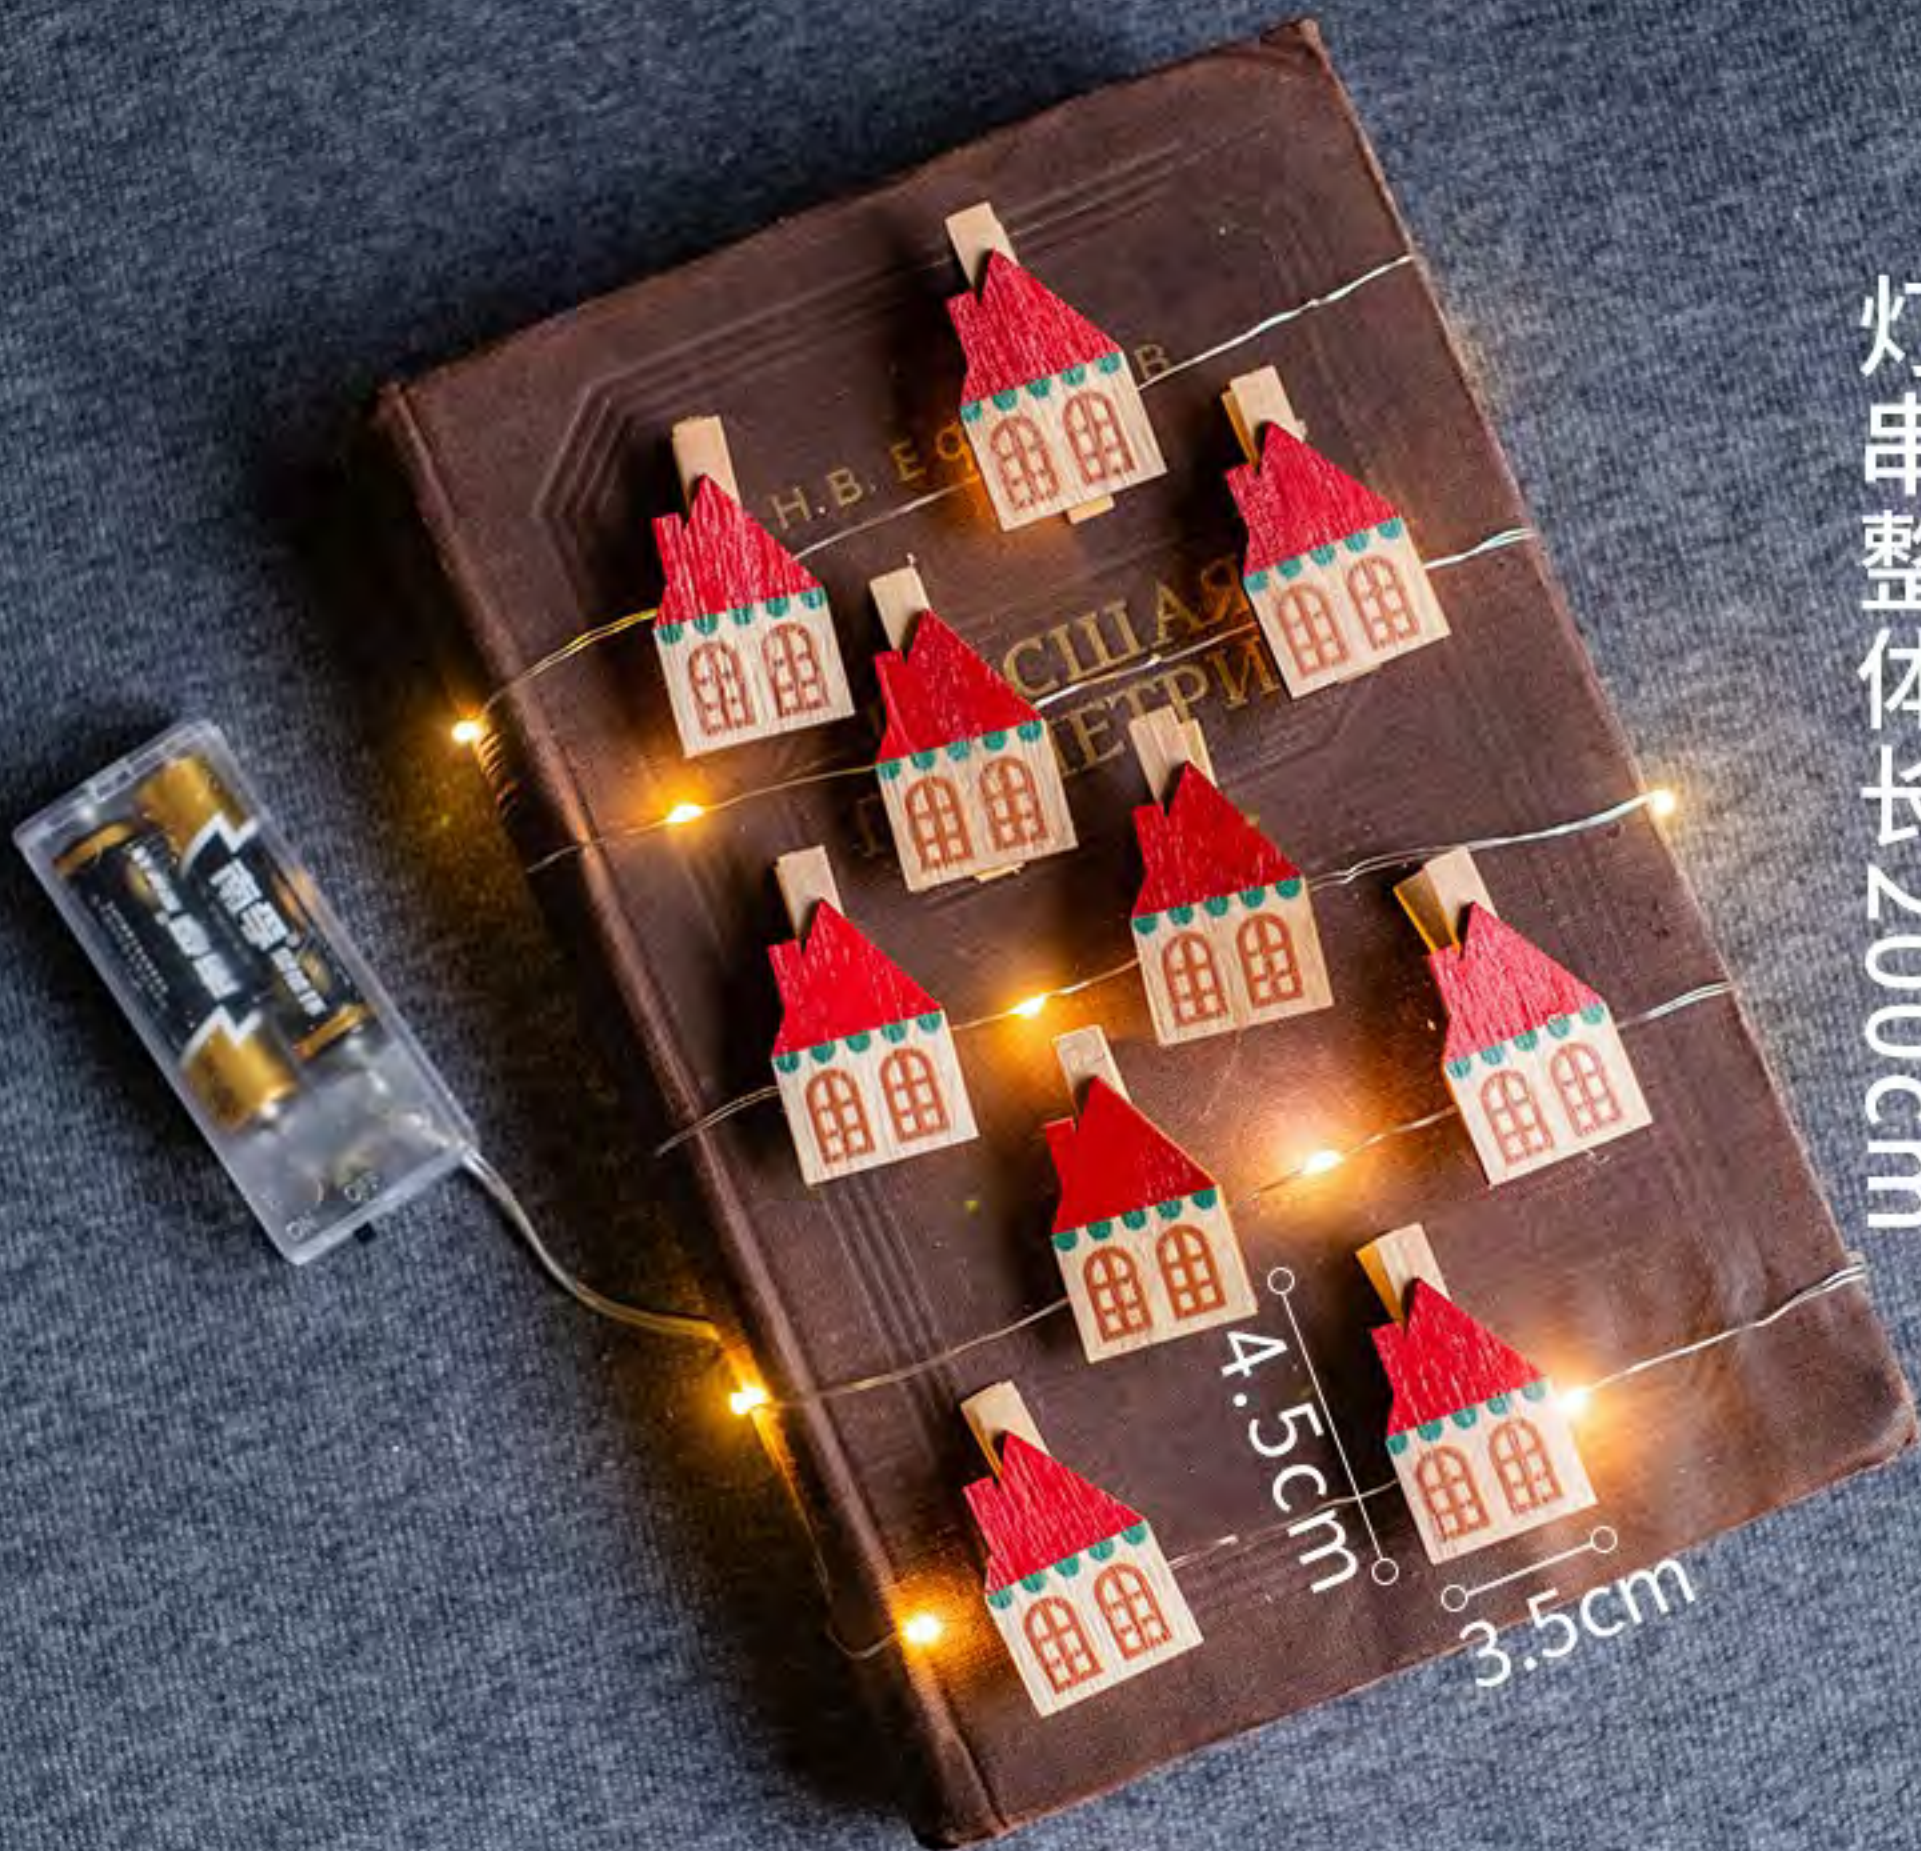

8.5cm

8cm

8cm

60cm

55cm

花束高30cm

灯串整体长200cm

4.5cm