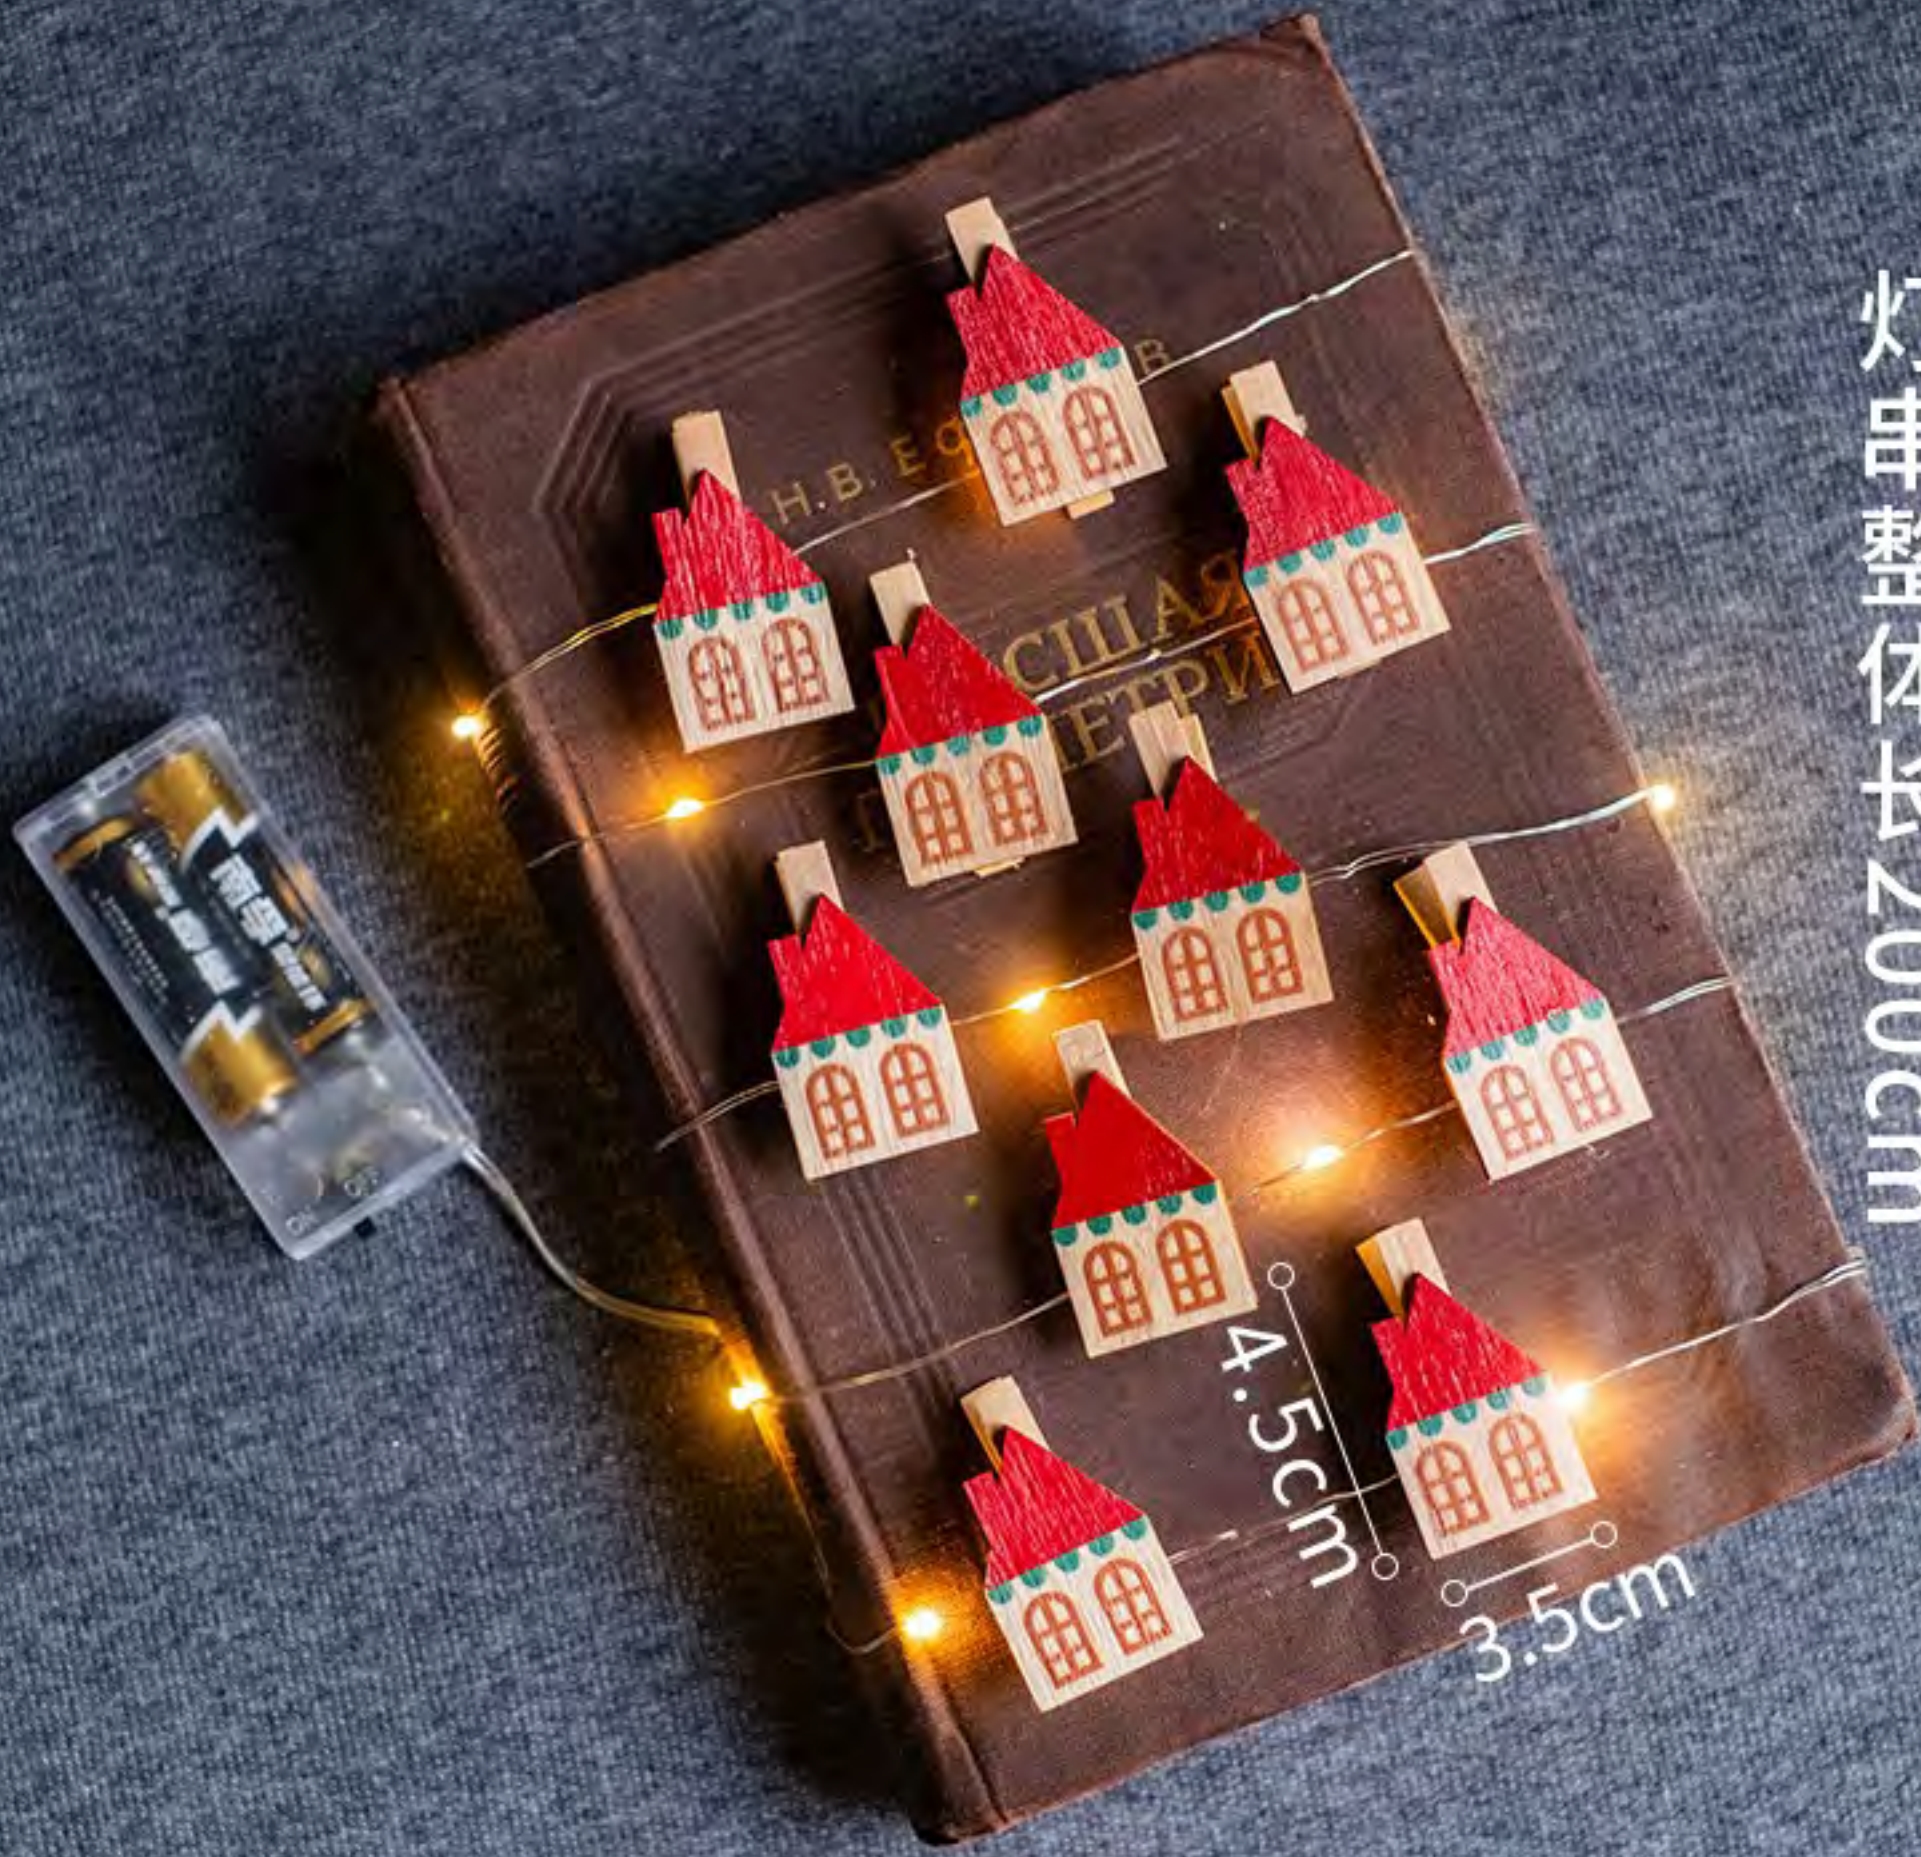

170cm

58cm

8cm

11.6cm

12.5cm

灯串整体长200cm

4.5cm

3.5cm