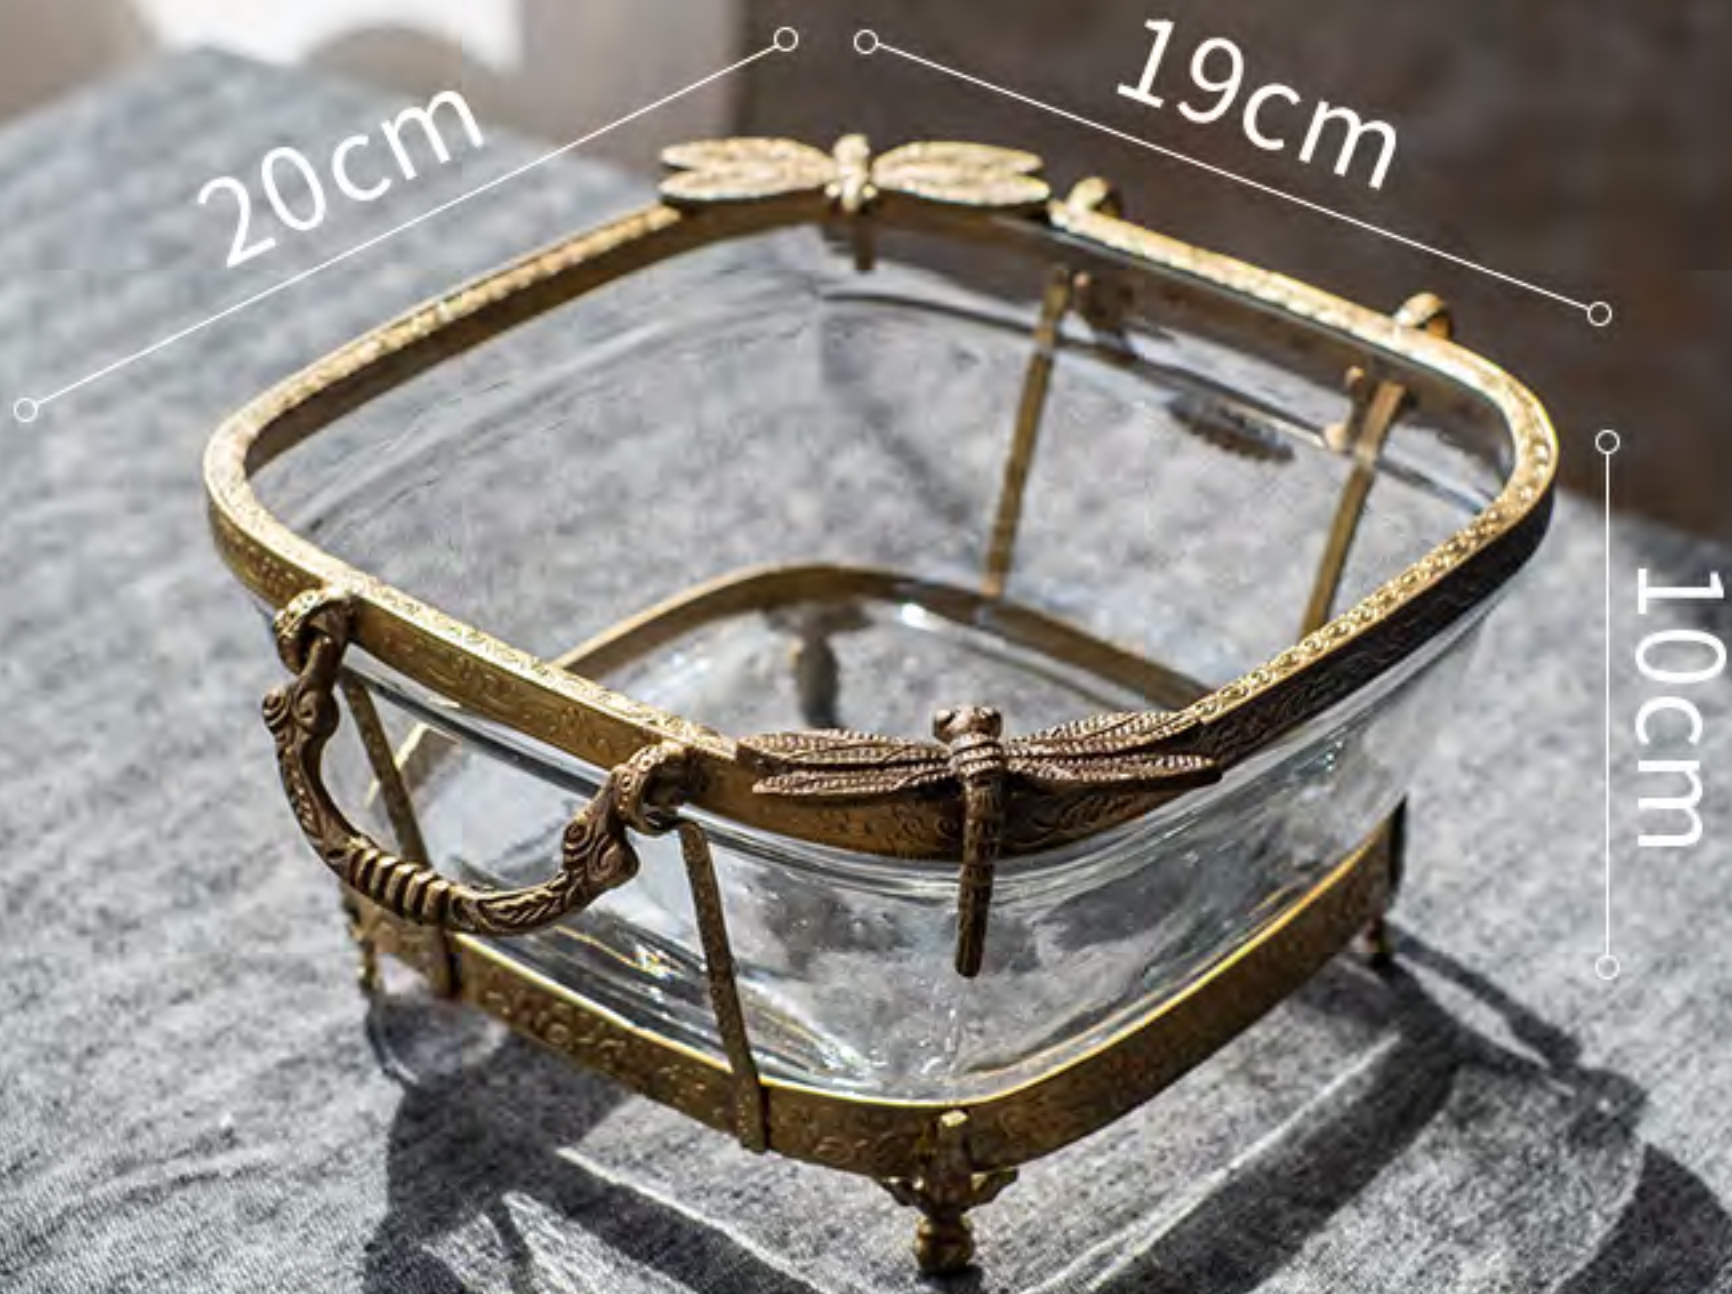

20cm

19cm

10cm