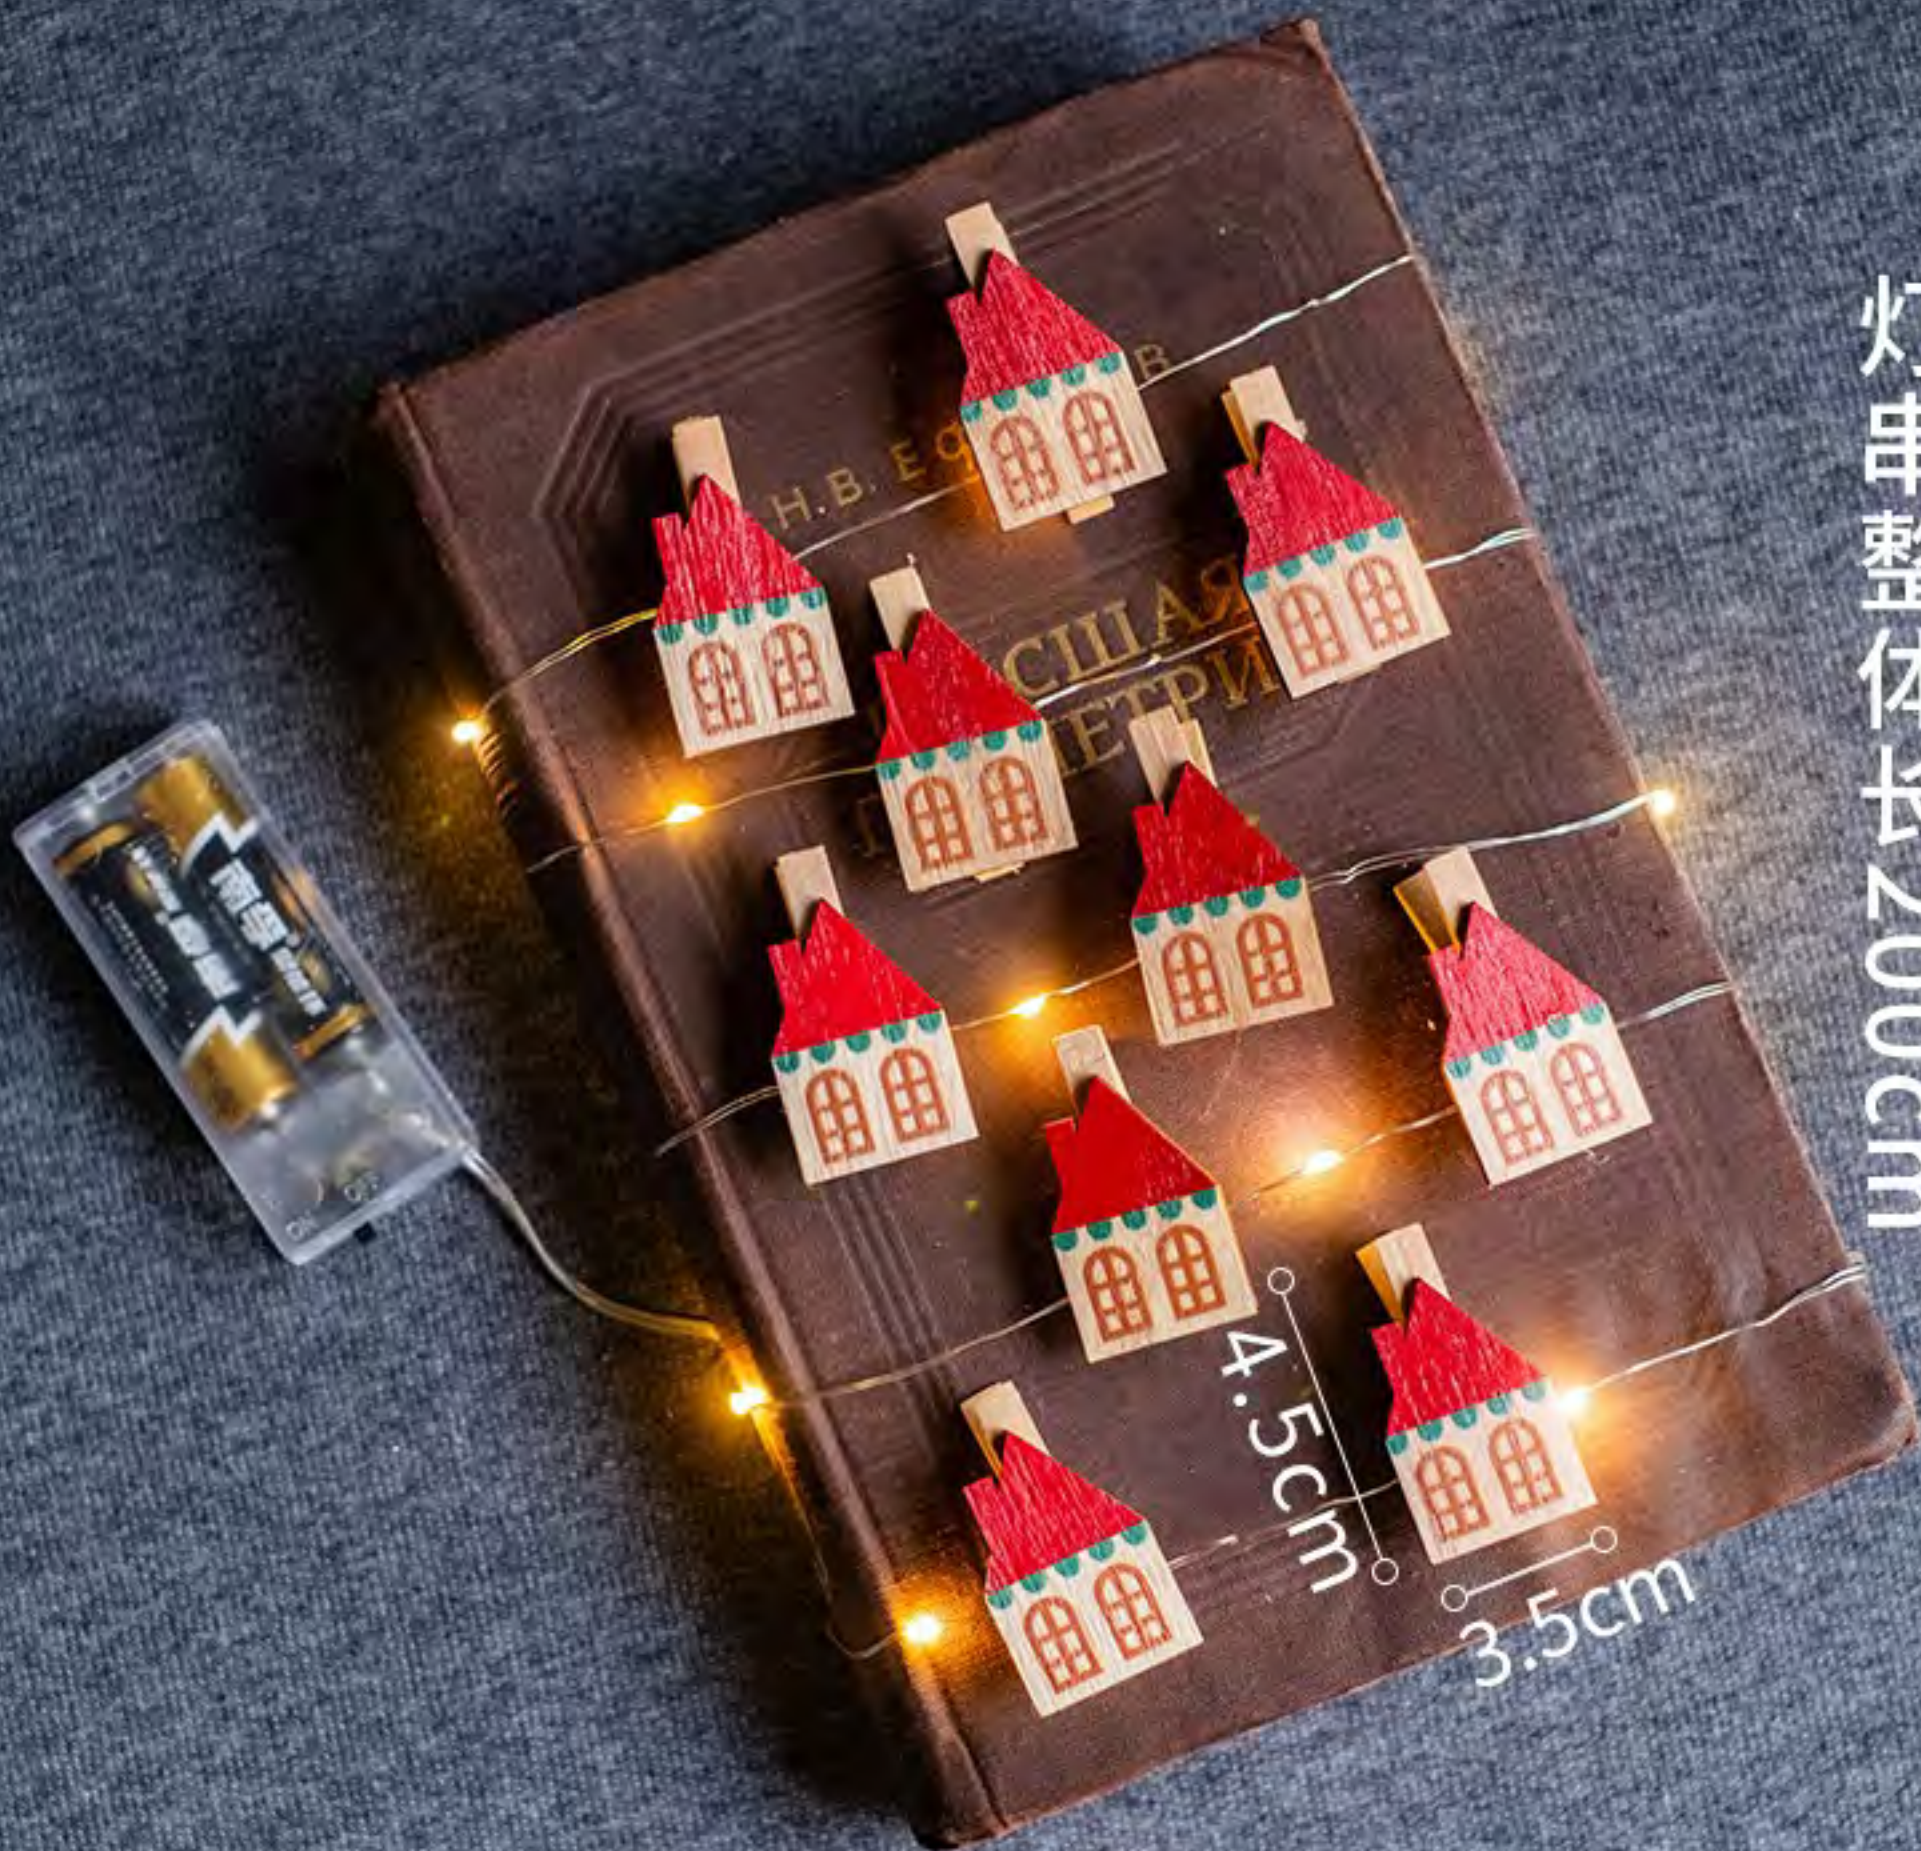

34.7cm

20.5cm

62cm

62cm

灯串整体长200cm

4.5cm

3.5cm

240cm

23cm

豪华套装包含：

- 1、240cm圣诞树，340灯单色
- 2、大号柳编底座
- 3、树上装饰挂件

36cm

37cm

38cm

19cm

137cm