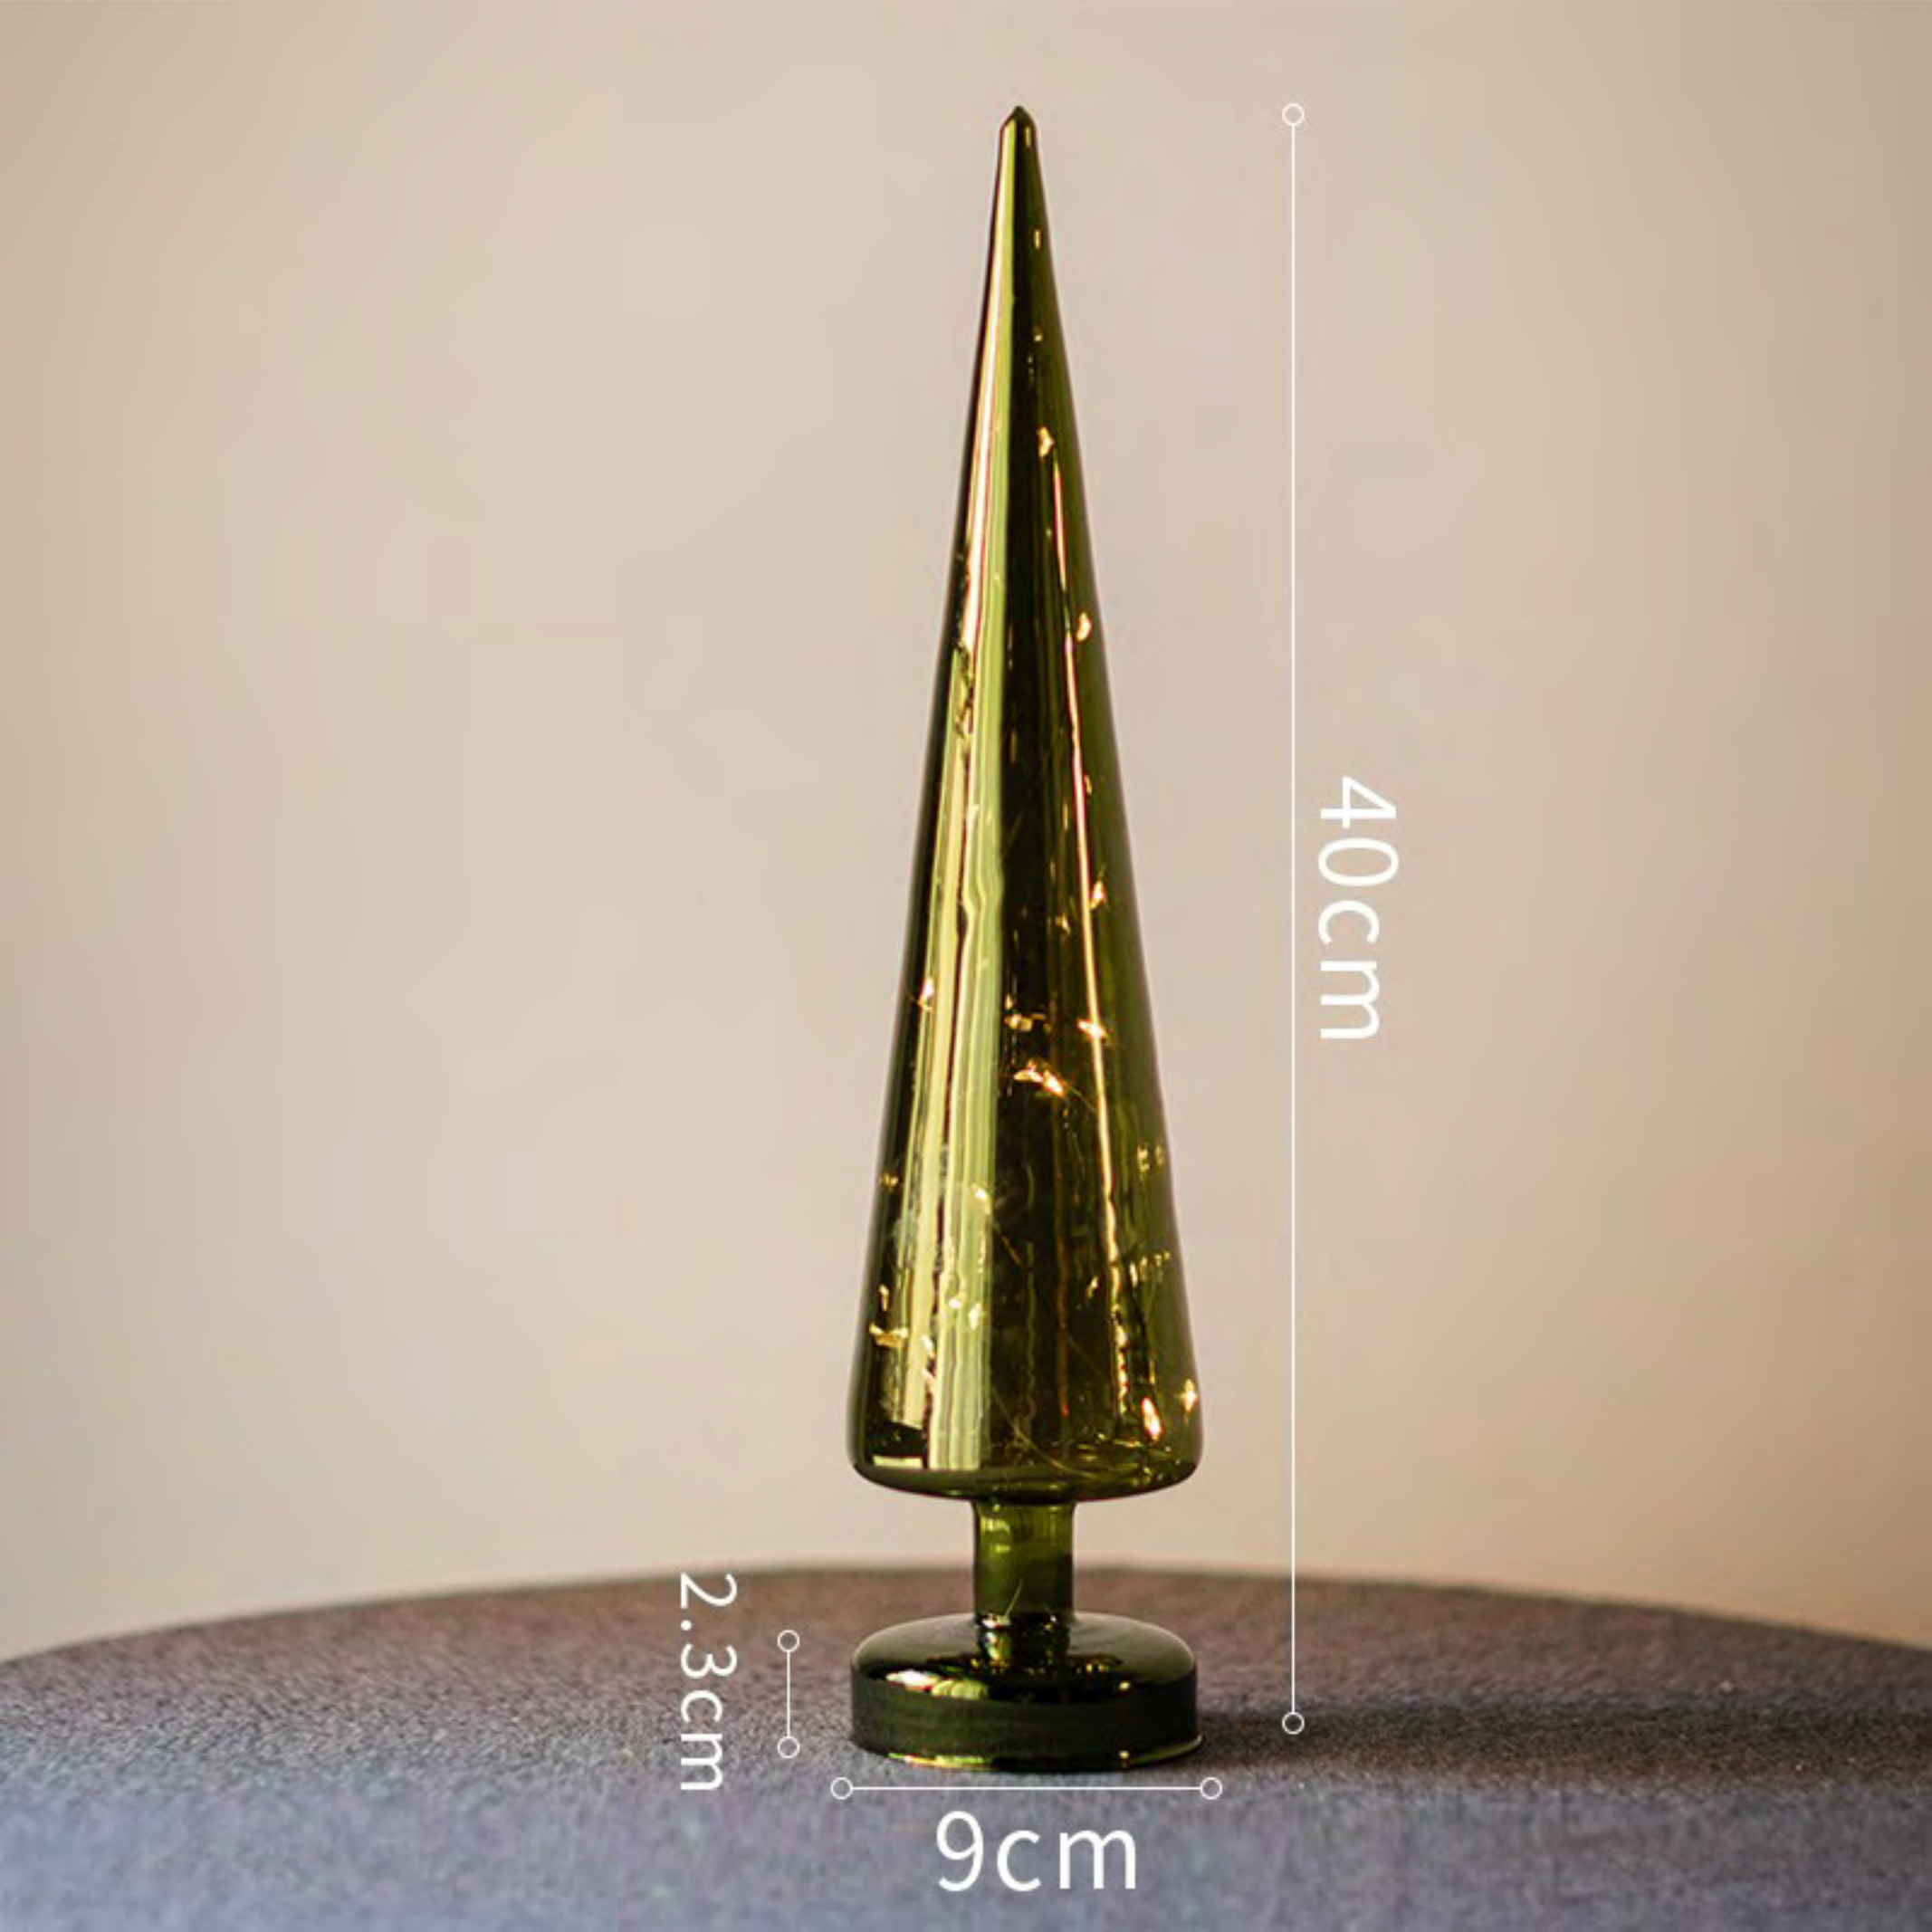

53cm

30cm

19cm

33cm

48cm

16cm

80cm

200cm

198.5cm

36cm

13cm

36cm

5cm

8.5cm

40cm

2.3cm

9cm

20.5cm

40.5cm

天然实木把手每个颜色深浅不同，以收到实物为准！

花器高20CM

花器高 37CM

75cm

270cm

34.7cm

20.5cm

62cm

62cm

灯串整体长200cm

4.5cm

3.5cm

240cm