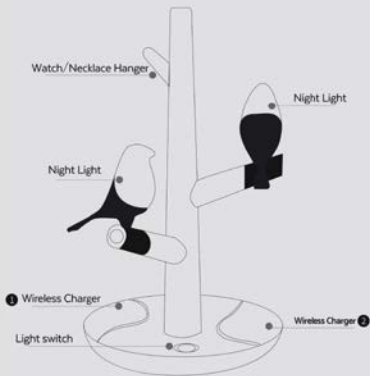

User Manual

Step 1: Screw the hanger into the post