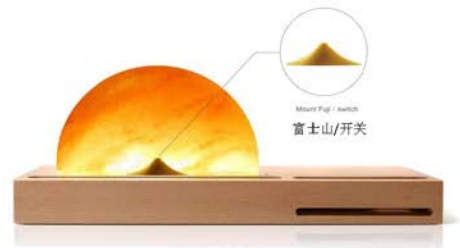

产品特点:

1. 氛围灯
2. 无线充电
3. 扩音器
4. 空气净化
5. 笔杆收纳
6. 手机支架

材质：原木+天然水晶盐+电子元件 净重：1200g 尺寸：270 x 100 x 100mm

dolphin / switch
海豚/开关

Mount Fuji / switch
富士山/开关

swan / switch
天鹅/开关

HLS

www.hlsdesignstudio.com