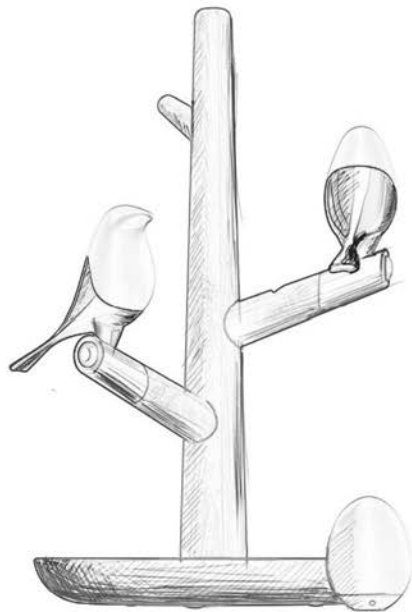

喜上梢
Maglamp