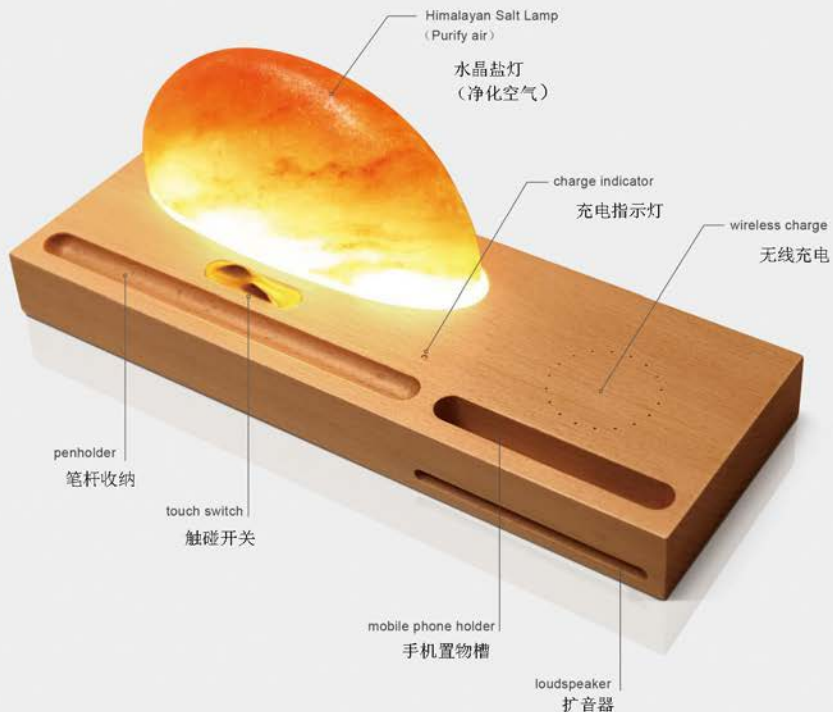

PRODUCT FEATURES

Specifications:

Material: Beech+ Himalayan Salt+ Metal

Model: NO-DFRC001

Charging Distance: Within 4mm

Color Temperature: 2700K~3000K warm white

Light Wattage: 3W LED

Rated Voltage: DC5V 2A

Output Voltage: DC5V 1A~2A

Support Device Type: Qi Charging Stander

Product Size: 26.8*9.6*9.9cm

Product N./W.: 900g

Product G./W.: 1200 g

Package Included: Station*1, 1 Himalayan Salt*1. Charging Cable*1

Carton: 9 PCS/ctn

Carton G./W.: 11 kg

Carton size: 46*35*39cm

产品参数:

材 质: 榉木+天然水晶盐+金属

产品名称: NO-DFRC001

充电距离: 4mm以上

色 温: 2700k-3000k 暖白色

功 率: 3W LED灯

额定电压: DC5V 2A

输出电压: DC5V 1A~2A

支持设备类型: Qi充电器

产品尺寸: 26.8*9.6*2.9cm

产品净重: 900g

产品毛重: 1200 g

包装清单: 木头底座1个, 天然水晶盐1个, 充电线1条

装箱数量: 9 PCS/箱

外箱毛重: 11 kg

外箱尺寸: 46*35*39cm

HLS

www.helenastudio.com