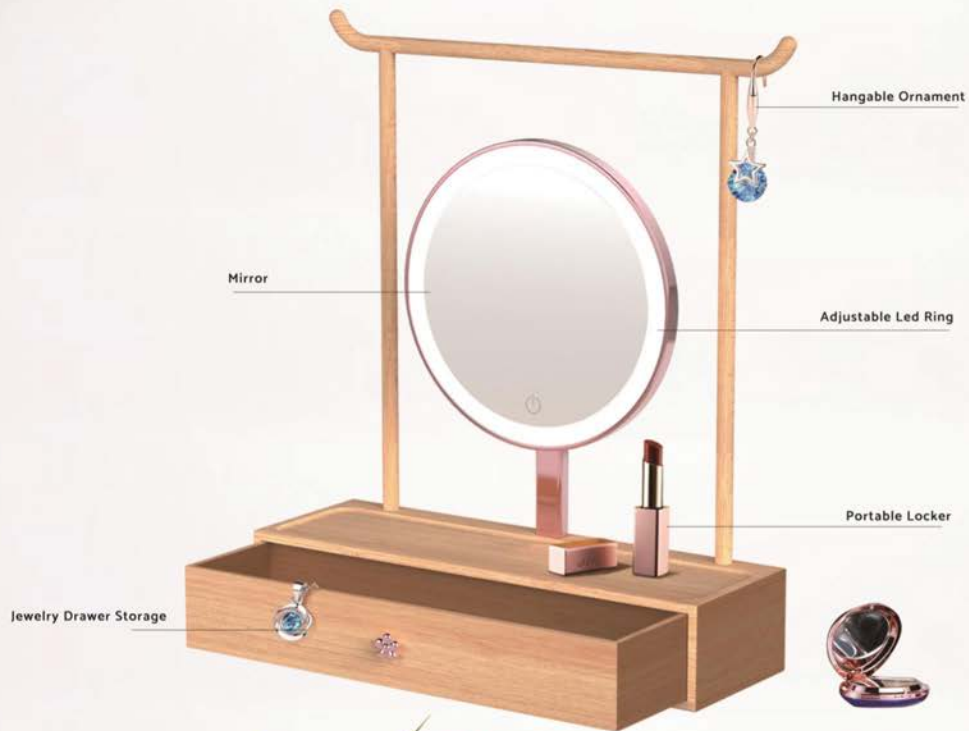

产品材质: 榉木、铝合金、塑料、电
子元件

产品标配: 榉木收纳座×1、镜子灯
×1、USB安卓充电线×1

产品尺寸: 263x90x300mm

产品毛重: 700g

HLS

www.hlsarttechnology.com

Wireless Charger

Shell Mirror Warmer+Power Bank