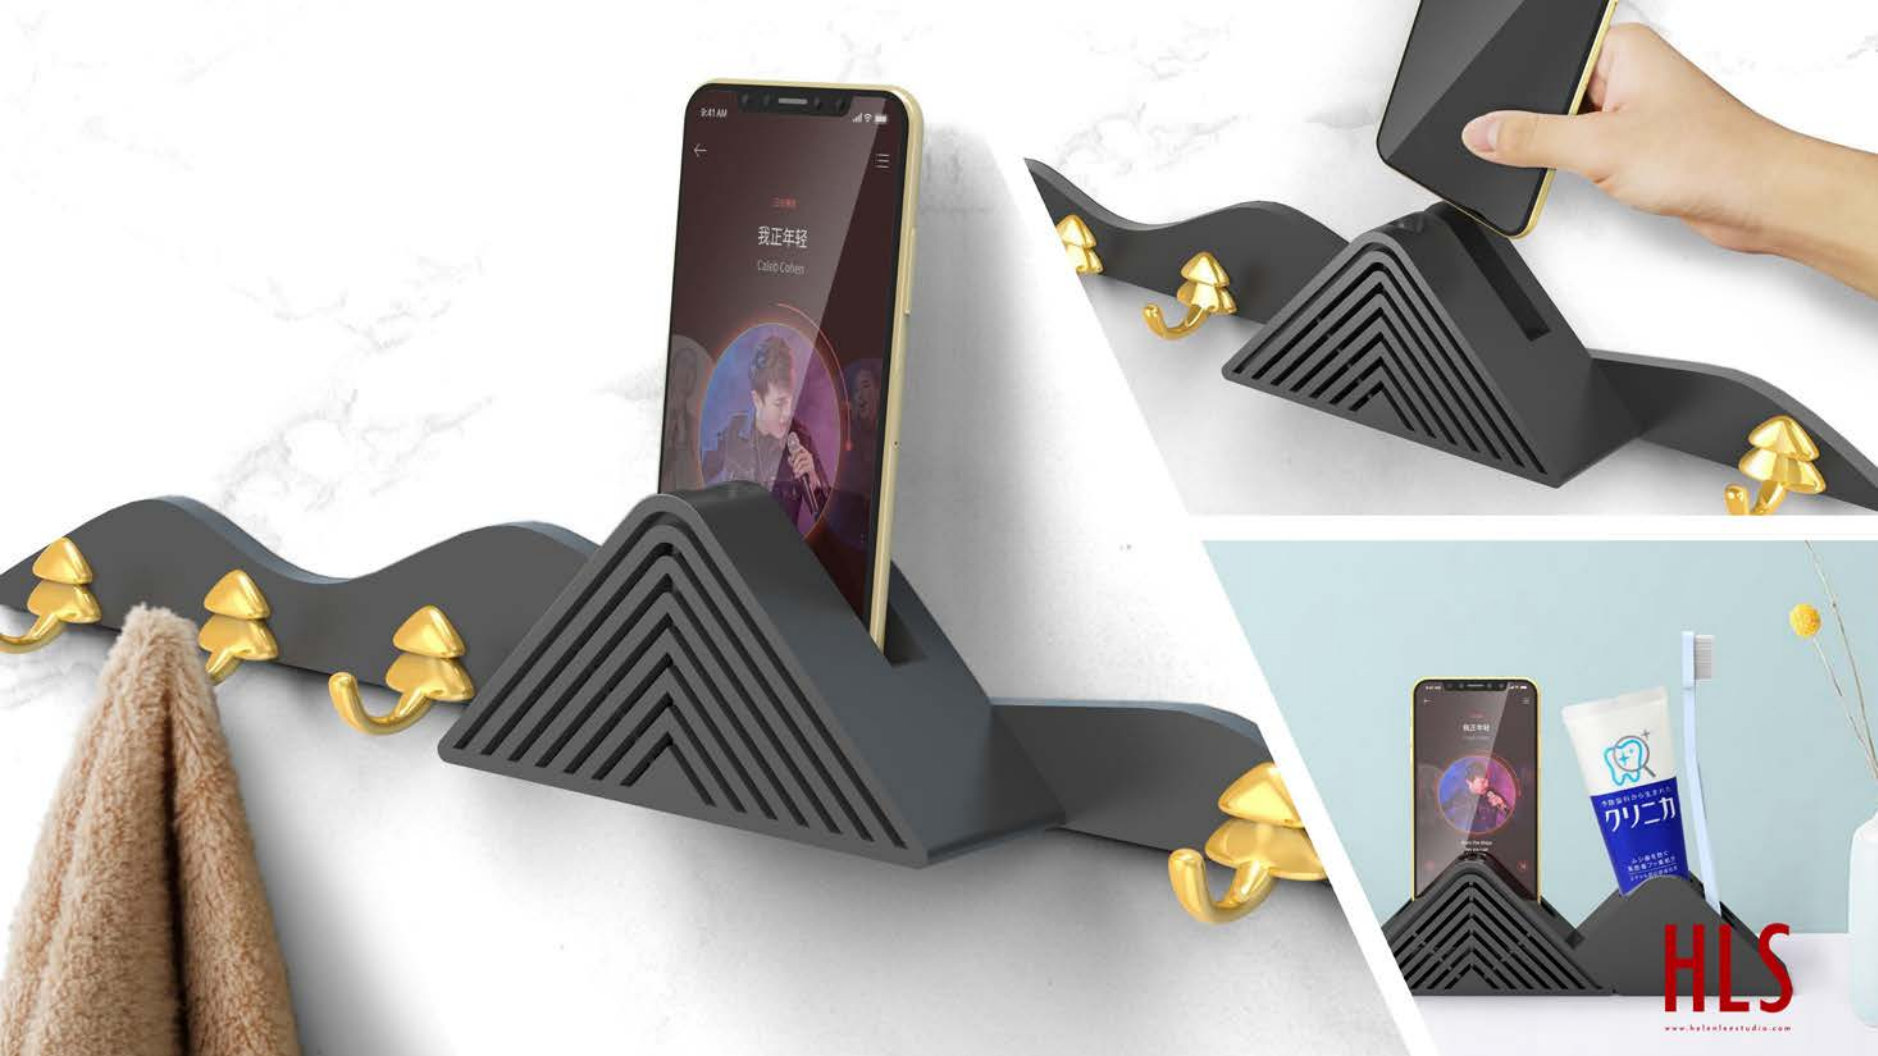

Mirror Lamp

HLS

www.hlsartstudio.com

暖山灯

云对雨
三尺剑
山对林

雪对风
六钧弓
木对金

晚照对晴空
岭北对江东
挂钩对扩音

山林乐