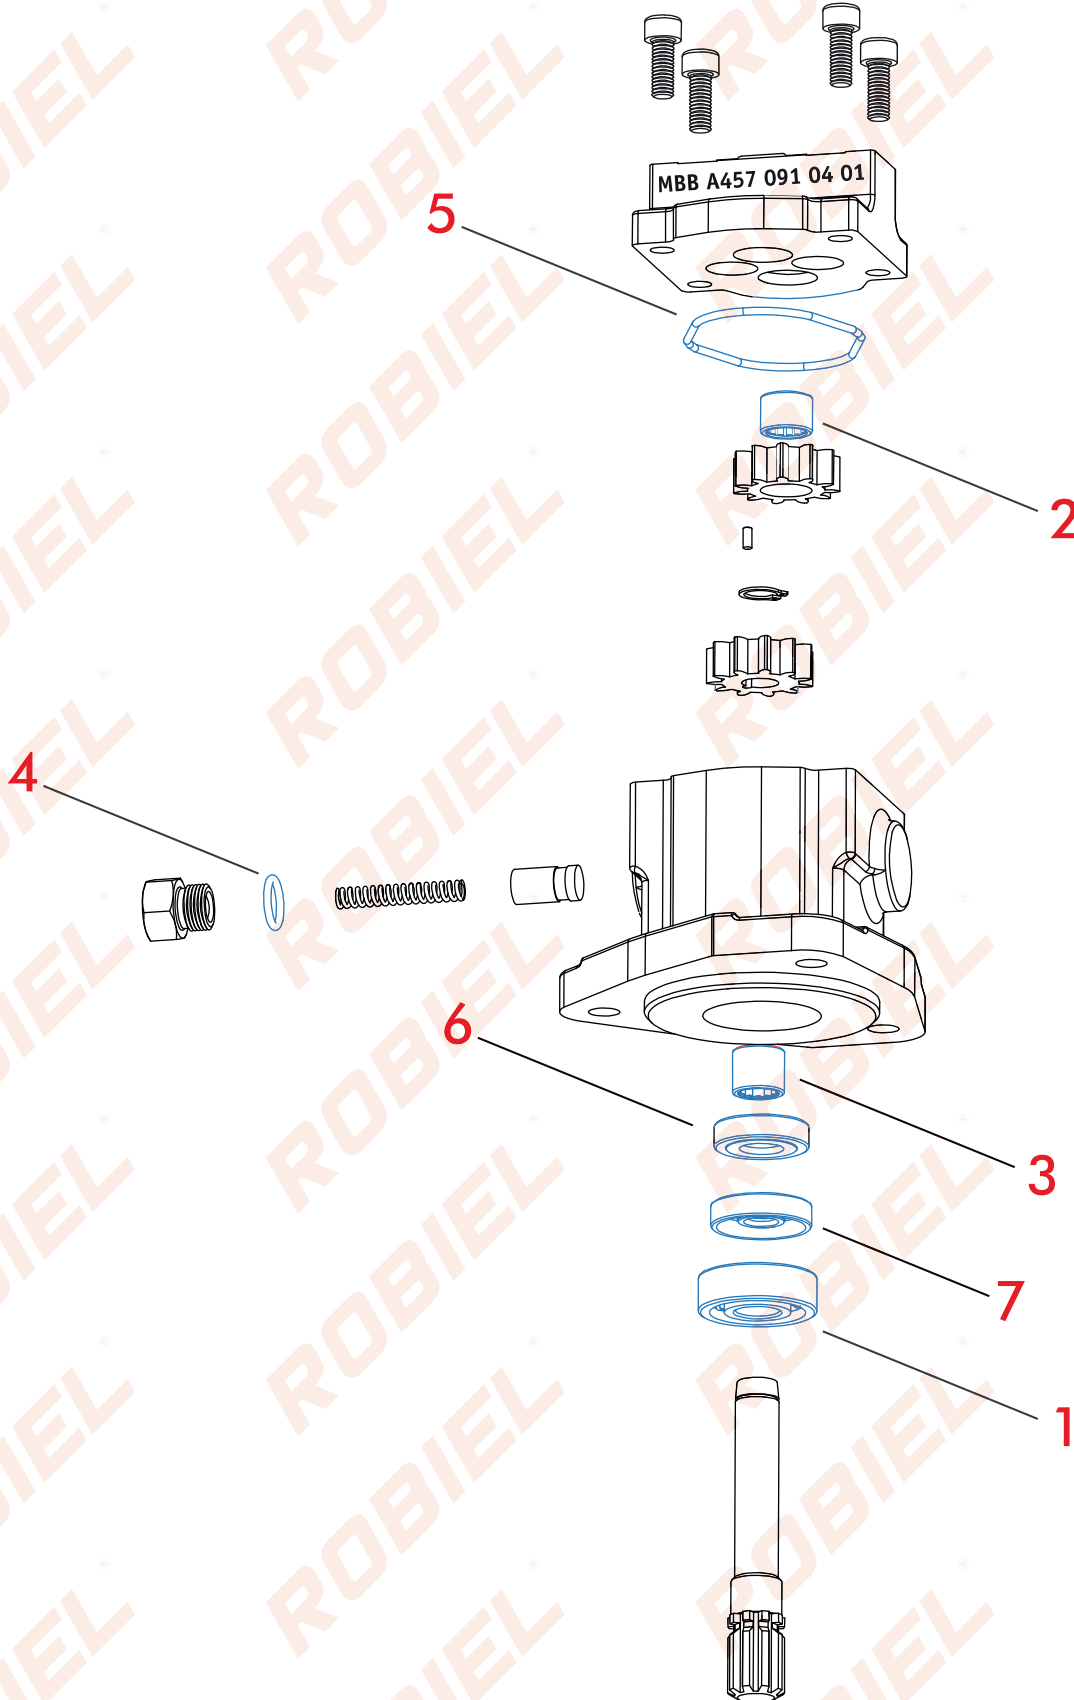

**MBB SERIE 900 GEAR PUMP**  
BOMBA DE ALIMENTACIÓN SERIE 900

PUMP CODE

A 457 091 04 01

410.04.01		REPAIR PARTS - MBB SERIE 900 ELECTRONIC GEAR PUMP				
		REPARACION BBA ALIMENTACION MBB SERIE 900 ELECT				
REFERENCE						
Nº	ROBIEL CODE	REFERENCE	DESCRIPTION	PACK		
1	321.00.03	-	Bearing - Rodamiento	01un.		
2	321.00.04	-	Bearing - Rodamiento	01un.		
3	321.00.05	-	Bearing - Rodamiento	01un.		
4	421.01.120	1 928 300 719	O-ring - Anillo Oring	01un.		
5	421.05.020	-	O-ring - Anillo Oring	01un.		
6	430.02.510	-	Retainer - Reten	01un.		
7	430.02.710	-	Retainer - Reten	01un.		

**323.01.531**

Bearing Pulling Attachment - 1933/1938/712C Gear Pump  
 Herramienta de Sacar Rodamiento BBA Alimentación - 1933/1938/712C

**323.01.69**

Pulling Attachment - SCA 712C Berring  
 Herramienta de Sacar Rodamiento SCA 712C

**323.01.70**

Pulling Attachment - SCA 1938 Berring  
 Herramienta de Sacar Rodamiento SCA 1938

**323.01.95**

Pulling Attachment MBB 1938/Serie 900 - Berring  
 Herramienta de Sacar Rodamiento MBB 1933/Serie 900  
 Pump: A 457 091 05 01