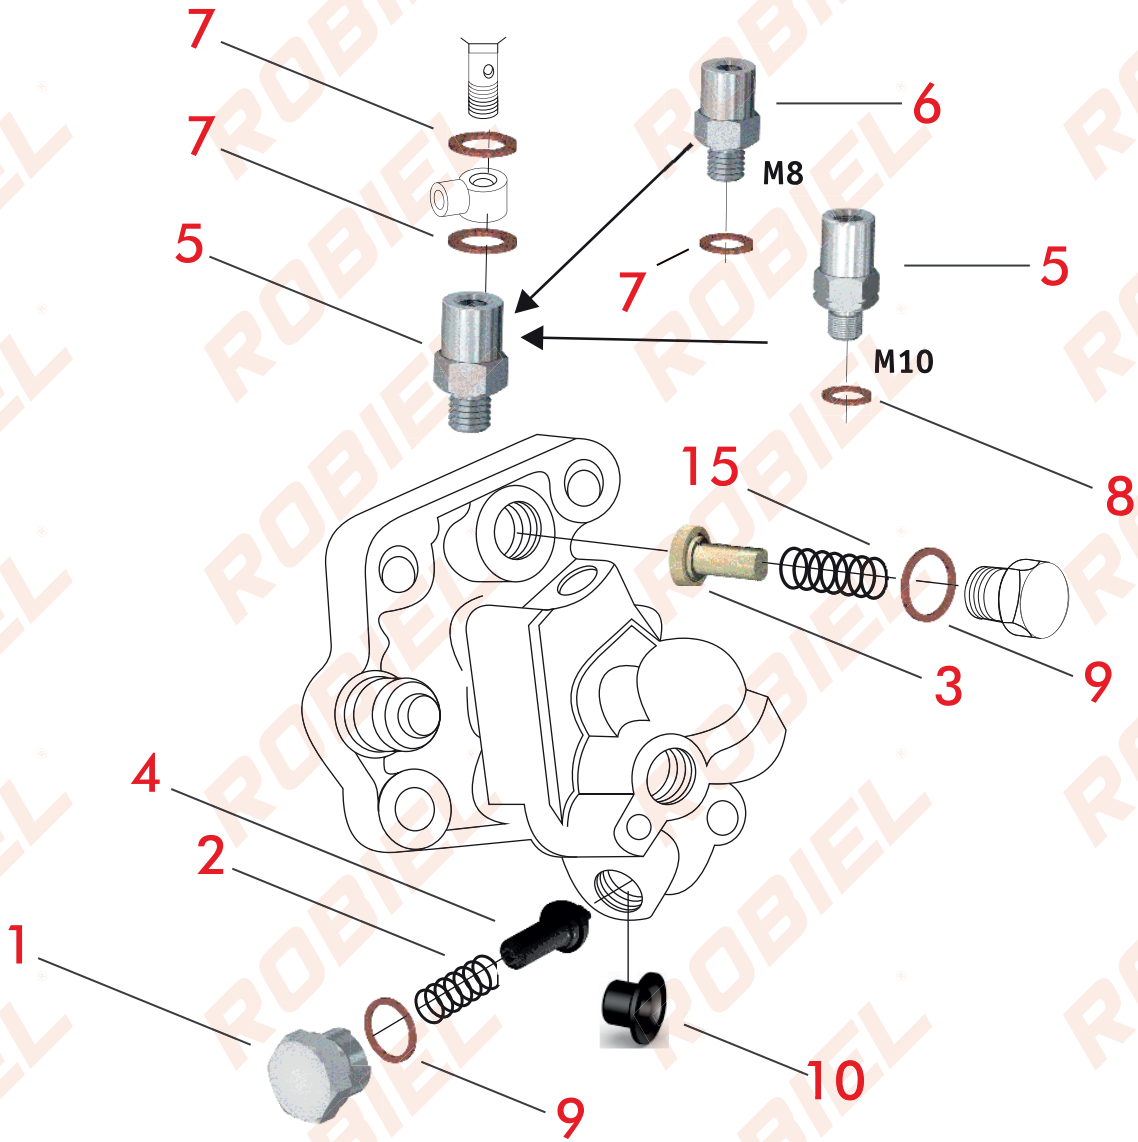

VOLVO D12C GEAR PUMP
BOMBA DE ALIMENTACIÓN VOLVO D12C

410.41.875 REPAIR PARTS - VOLVO D12C GEAR PUMP (M10 VALVE)
 REPARACION BBA ALIMENTACION VOLVO D12C (VALV M10)

REFERENCE				
Nº	ROBIEL CODE	REFERENCE	DESCRIPTION	PACK
1	165.05.02	2 443 462 009	Bolt - Tapon	01un.
2	225.01.29	-	Spring - Resorte	01un.
3	340.01.01	9 441 080 132	Valve - Valvula	01un.
4	340.01.02	-	Valve - Valvula	01un.
5	340.03.17	167 7855	Valve - Valvula	01un.
6	340.03.22	20430101	Valve - Valvula	01un.
7	608.14.10	1 460 105 307	Washer - Arandela	03un.
8	610.16.10	-	Washer - Arandela	01un.
9	616.20.15	2 916 710 611	Washer - Arandela	02un.
15	225.01.01	-	Spring - Resorte	01un.

SPARE PARTS
 Repuestos

Nº	ROBIEL CODE	REFERENCE	DESCRIPTION	PACK
10	140.06.03	-	Bushing - FH12 Gear Pump Valve Seat <i>Casquillo del Asiento - Valvula de la BBA Alimentación FH12</i>	05un.
11	250.08.05	3 184 837	Bolt - 8,00 mm - FH12 Gear Pump - 1/2 Wrench <i>Tornillo 8,00 mm BBA Alimentación FH12 LLAVE 1/2</i>	04un.
12	420.05.23	976013	Gasket - FH12 Volvo Gear Pump <i>Empaquetadura BBA Alimentación Volvo FH12</i>	01un.
13	421.00.915	960137	O-Ring Green - Volvo D12C / Delphi <i>Anillo Oring verde - BBA Volvo D12C / Delphi</i>	05un.
14	430.01.224	8148471	Retainer - Volvo FH12 Gear Pump <i>Reten de la BBA Alimentación Volvo FH12</i>	02un.
R1	340.03.17	1 677 850	Valve - FH12 Line 2000 Gear Pump <i>Valvula de la BBA Alimentación FH12 Linea 2000</i>	01un.
R2	340.03.22	2 043 0101	Valve - FH12 Gear Pump (Until 1999) <i>Valvula de la BBA Alimentación FH12 Hasta 1999</i>	01un.

323.01.65

Assembly Tool Set - Volvo
 FH12 Bushing Pump
 Juego de Herramienta p/ montar
 casquillo BBA Volvo FH12