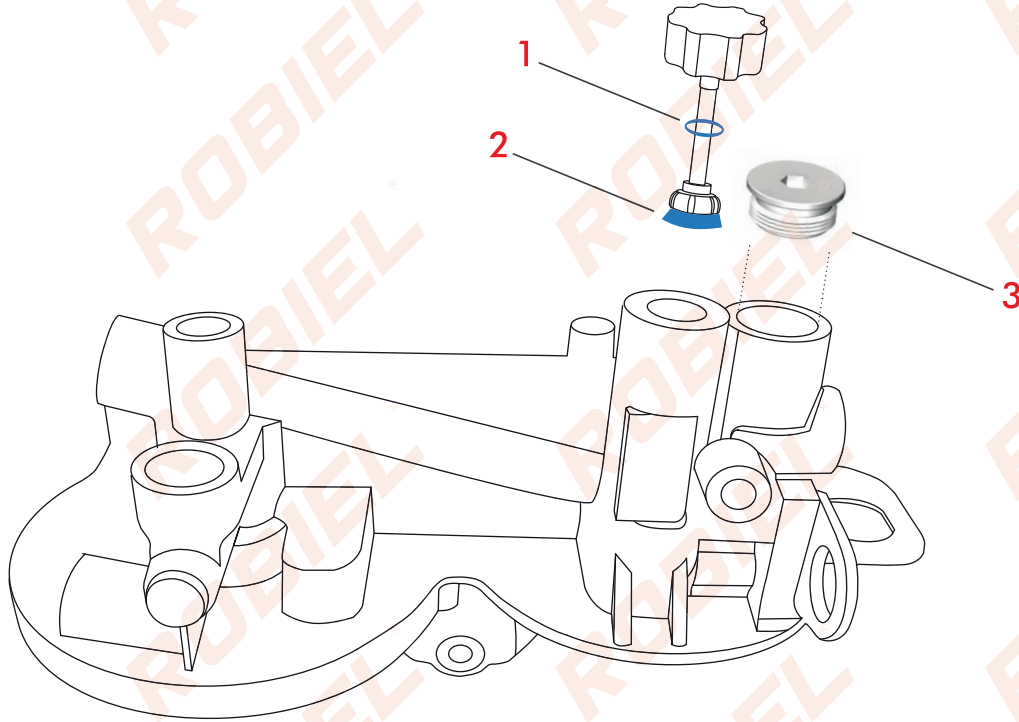

**VOLVO D13 GEAR PUMP**  
BOMBA DE ALIMENTACIÓN VOLVO D13

**410.00.30** REPAIR PARTS - VOLVO FH12 MANUAL PUMP  
REPARACION BBA MANUAL VOLVO FH12

| REFERENCE |             |           |                       |       |
|-----------|-------------|-----------|-----------------------|-------|
| Nº        | ROBIEL CODE | REFERENCE | DESCRIPTION           | PACK  |
| 1         | 420.00.625  | -         | O-ring - Anillo oring | 01un. |
| 2         | 420.15.01   | -         | Gasket - Gaxeta       | 01un. |

**SPARE PARTS**  
Repuestos

| Nº | ROBIEL CODE | REFERENCE | DESCRIPTION  | PACK  |
|----|-------------|-----------|--|-------|
| 3  | 142.05.10   | -         | Bolt - Threaded - FH12 Fuel Filter Body<br>Tapon Roscado Carter Filtro Comb FH12 | 01un. |