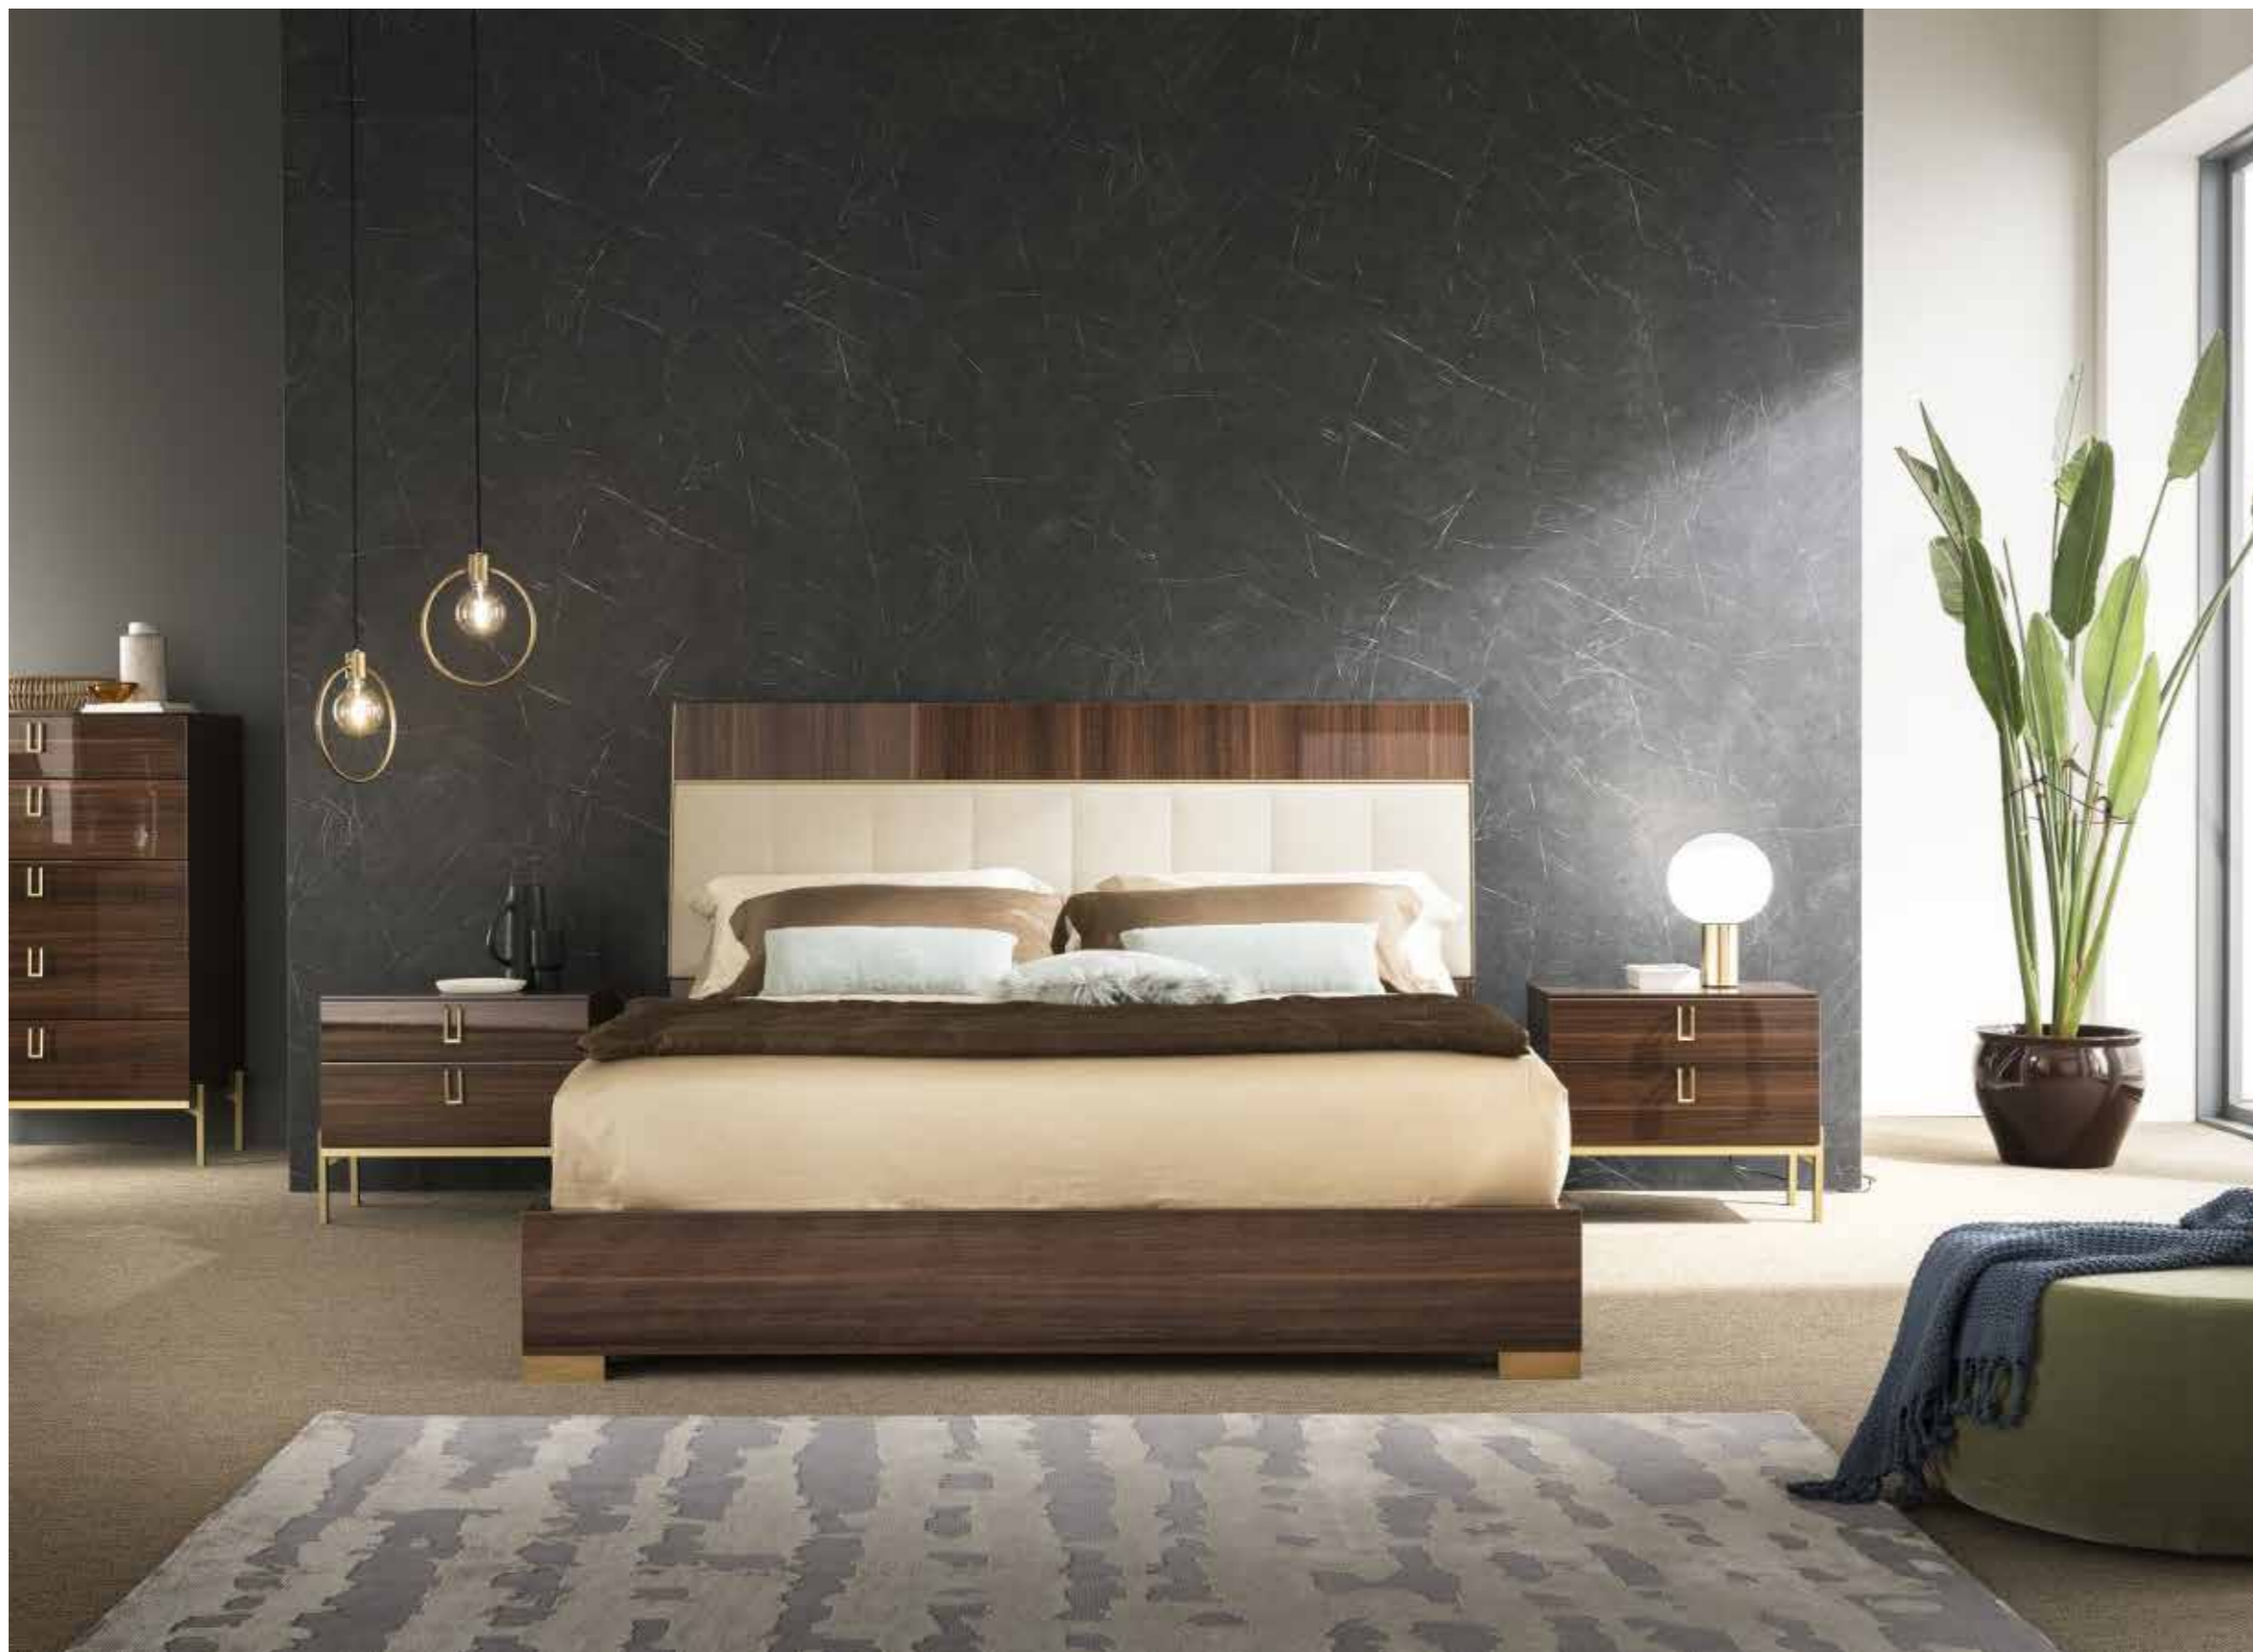

MID CENTURY

Collezione notte

Night collection
Colección zona de noche
Collection nuit
Kollektion Schlafen
Коллекция спален

MID CENTURY

Un gioco di "gole" in metallo delinea
testiera e comodini

A play of metal "grooves" outlines the headboard and bedside tables
Un juego de "ranuras" de metal perfila la cabecera y las mesitas de noche
Un jeu de « gorges » en métal dessine la tête de de lit et les chevets
Kehleisten aus Metall umspielen das Kopfteil und die Nachttische
Игра "пазов" из металла очерчивает изголовье и прикроватные
тумбочки