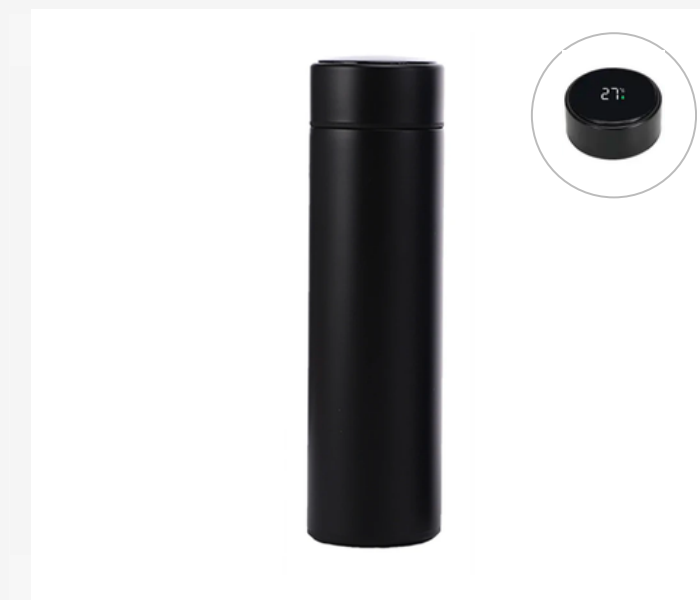

TASSE DE VOYAGE AVEC THERMOMÈTRE

PRIX
SUR DEMANDE

CAPACITÉ
500ML

COULEUR
SUR DEMANDE

CODE
231100

*LE PRIX DIFFÈRE SELON LA QUANTITÉ DEMANDÉE, LA DIMENSION DU LOGO ET TOUTE AUTRE DEMANDE SUR MESURE.
FAITES UNE DEMANDE DE SOUMISSION À INFO@GRUME.CA ET NOUS VOUS OFFRIRONS UN SERVICE RAPIDE ET PERSONNALISÉ.