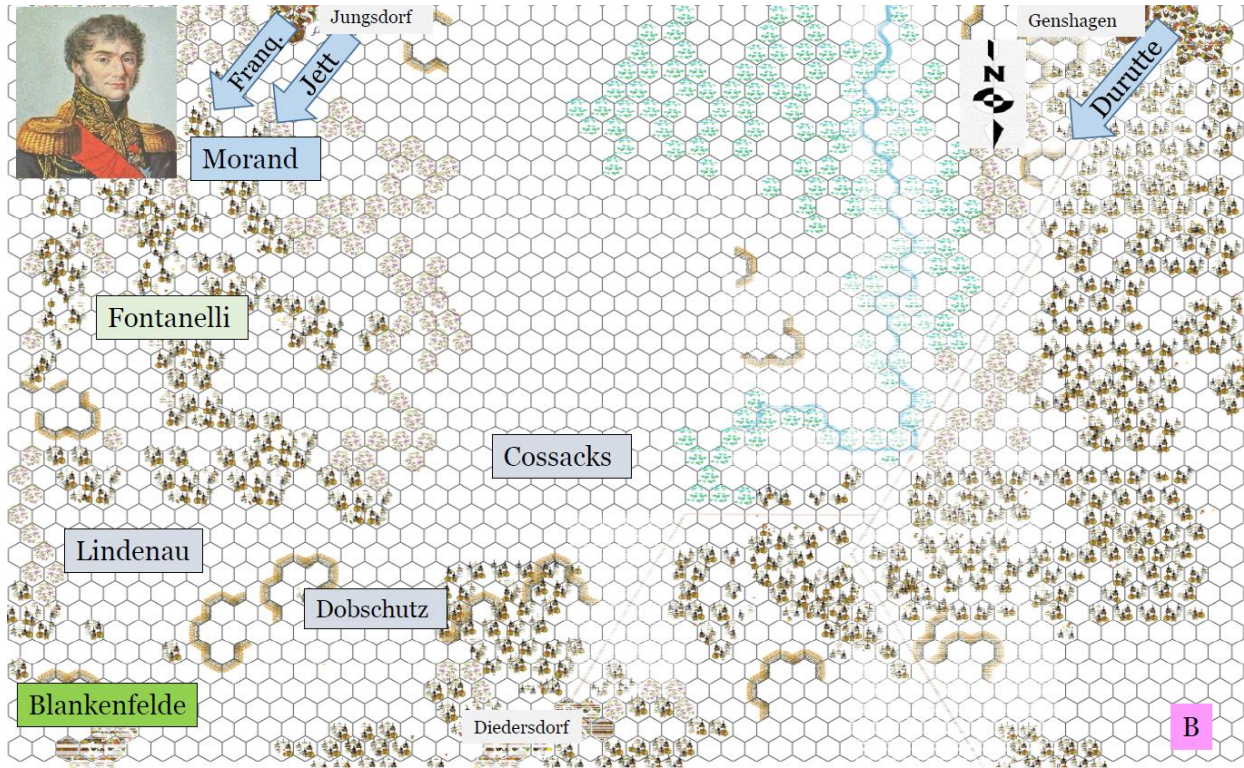

Marshal Enterprises
La Bataille de Berlin 1813