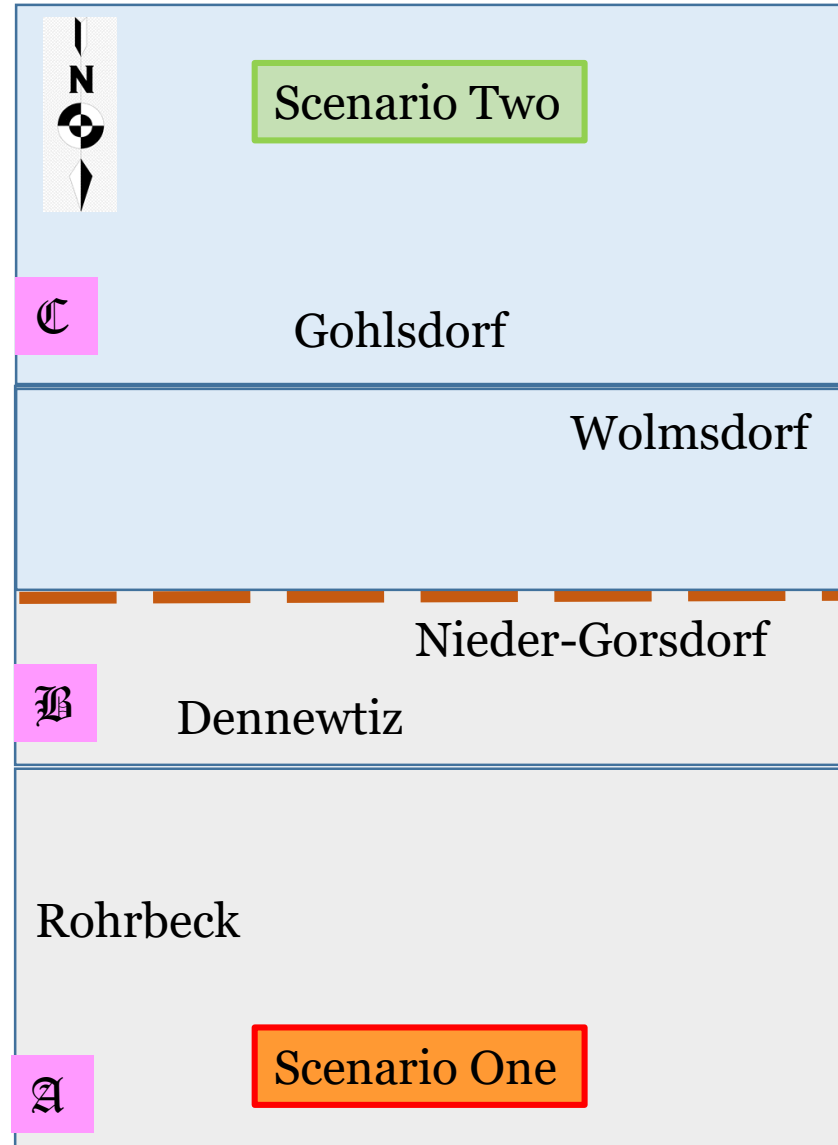

# La Bataille de Dennewitz 1813

Scenario One -En route pour Berlin 11h 00 à 14h 00

Scenario Two - Le grand assaut de Ney 14h 20 à 19h 00

# Dennewitz 1813 Map Orientation