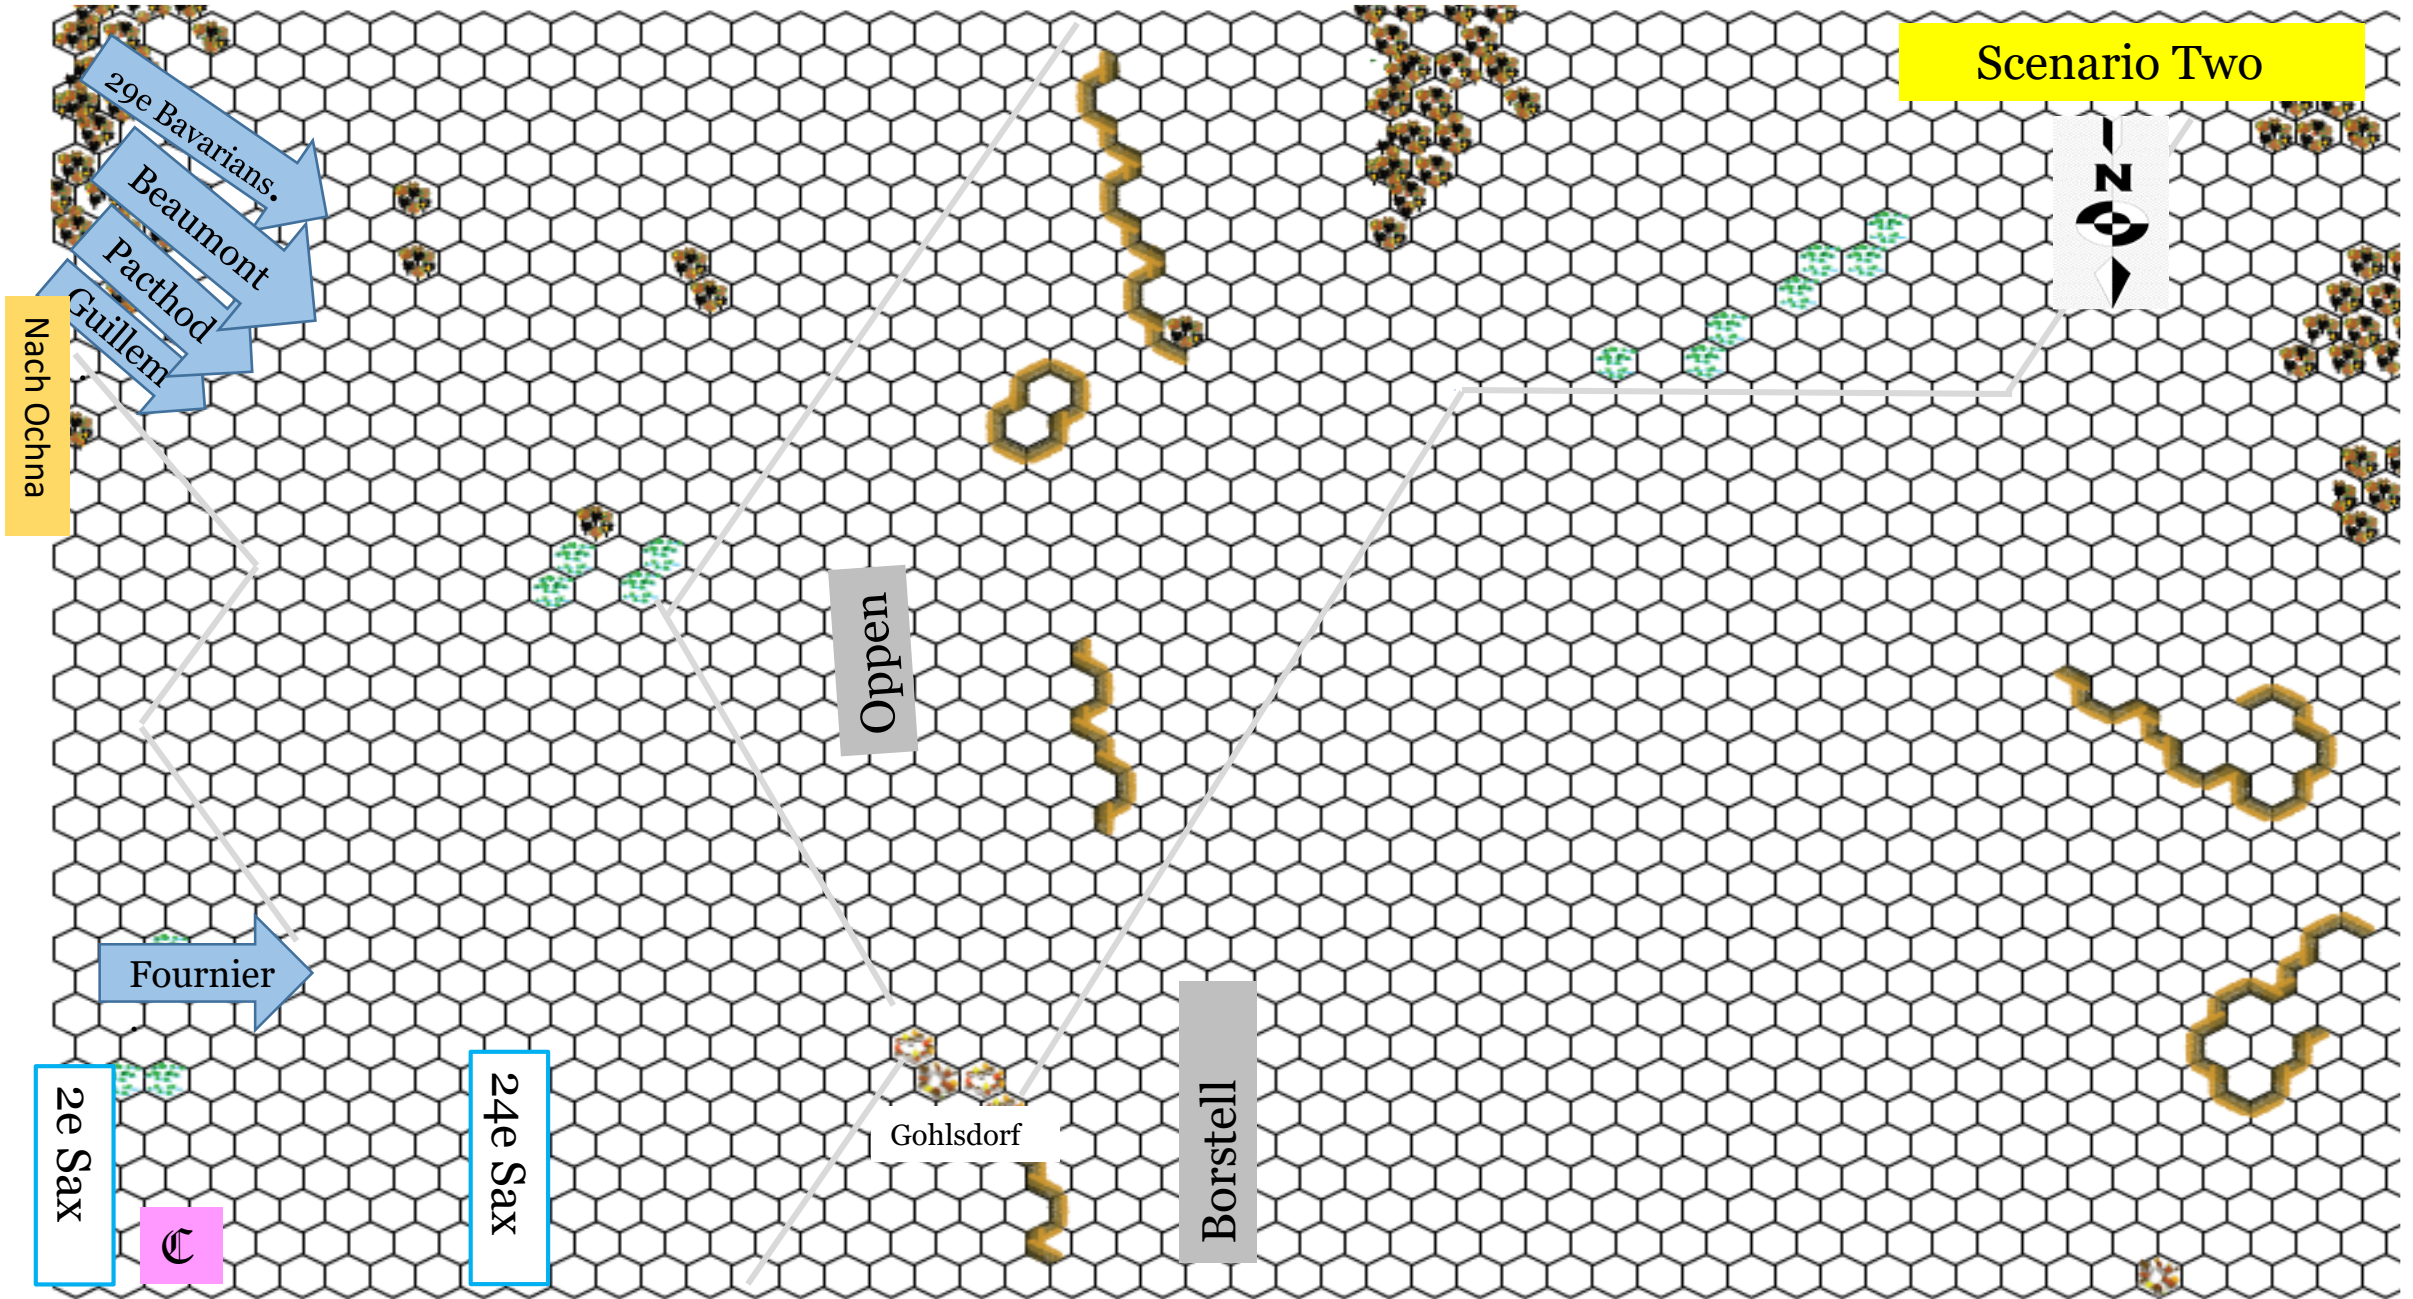

Scenario Two