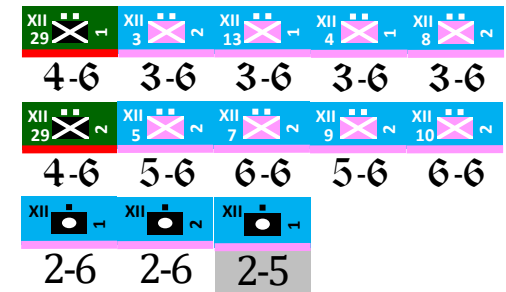

29e Division Bavaois