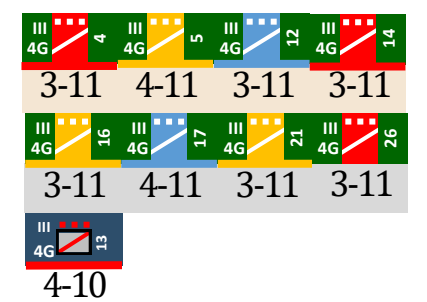

La Bataille de Berlin 1813

Armee française de Berlin

IV Corps

12e Division

15e Division

27e Division

38e Division

24e Legere Cavalrie

13e Division

14e Division

29e Division Bavaois

29e Legere Cavalrie

III Cavalrie Corps

5e Legere Cavalrie Division

6e Legere Cavalrie Division

4e Grosse Cavalrie Division