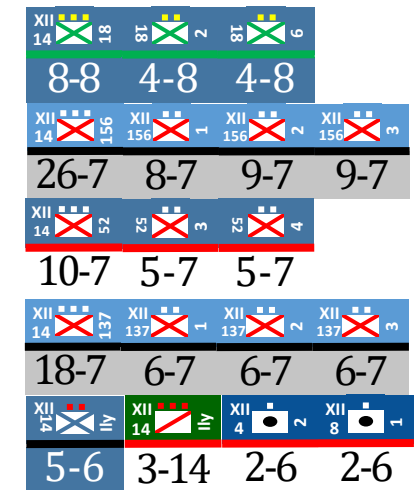

14e Division