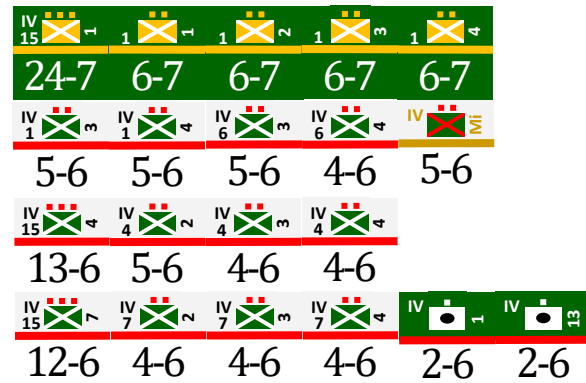

La Bataille de Berlin 1813

Armee française de Berlin

IV Corps

12e Division

15e Division

27e Division

38e Division

24e Legere Cavalrie