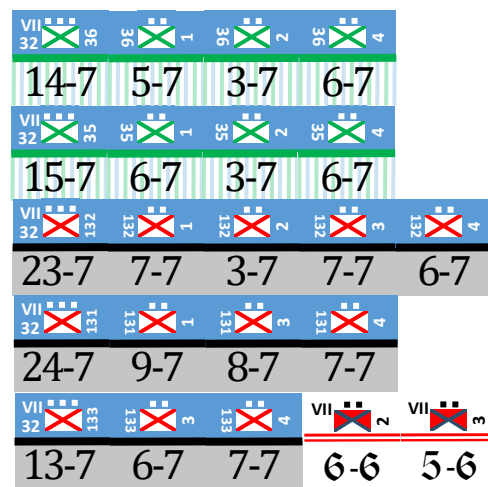

La Bataille de Berlin 1813

Armee française de Berlin

IV Corps

12e Division

15e Division

27e Division

38e Division

24e Legere Cavalrie

IVe Corp Artillerie

VII Corps

24e Sachsich Division

25e Sachsich Division

26e Legere Cavalrie

32e Division

VIIe Corp Artillerie

XII Corps