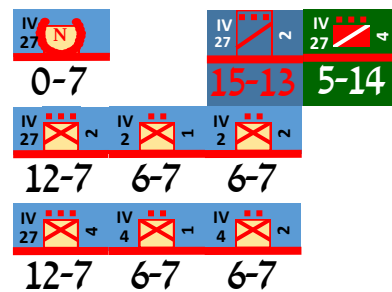

La Bataille de Berlin 1813

Armee française de Berlin

IV Corps

12e Division

15e Division

27e Division

38e Division

24e Legere Cavalrie

IVe Corp Artillerie

VII Corps

24e Sachsich Division

25e Sachsich Division

26e Legere Cavalrie

32e Division

VIIe Corp Artillerie

XII Corps