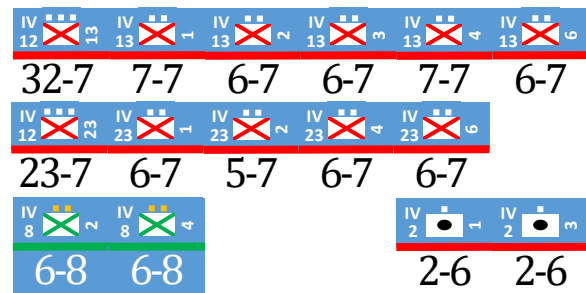

La Bataille de Berlin 1813

Armee française de Berlin

IV Corps

12e Division

15e Division

27e Division

38e Division

24e Legere Cavalrie