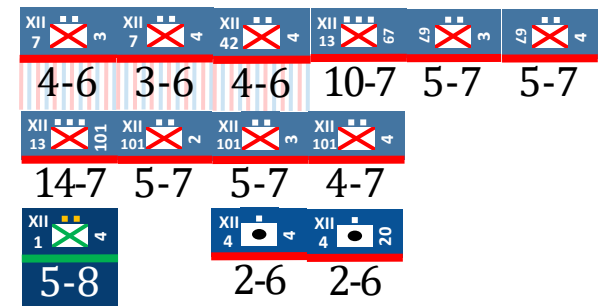

VIIe Corp Artillerie

XII Corps

13e Division