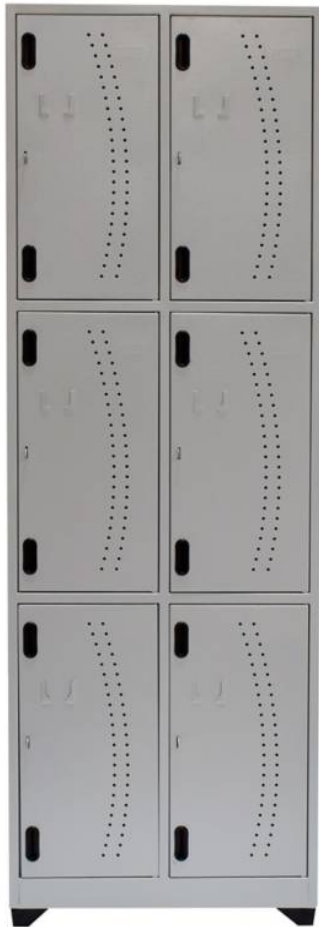

•180CM ALTO X 32CM ANCHO X 30CM FONDO

ESTRUCTURA:

PUERTAS:

LOCKERS

LOCKER 3 PUESTOS

1LOC1V00

•180CM ALTO X 32CM ANCHO X 30CM FONDO

ESTRUCTURA:

PUERTAS:

LOCKER 4 PUESTOS

1LOC4V00

•180CM ALTO X 63CM ANCHO X 30CM FONDO

ESTRUCTURA:

PUERTAS:

LOCKERS

LOCKER 6 PUESTOS VERTICAL

1LOC6V00

•180CM ALTO X 63CM ANCHO X 30CM FONDO

ESTRUCTURA:

PUERTAS:

LOCKER 6 PUESTOS

1LOC6V00

•180CM ALTO X 93CM ANCHO X 30CM FONDO

ESTRUCTURA:

PUERTAS:

LOCKERS

LOCKER 9 PUESTOS

- 180CM ALTO X 93CM ANCHO X 30CM FONDO
- 200CM ALTO X 93CM ANCHO X 30CM FONDO

ESTRUCTURA:

PUERTAS:

LOCKER 12 PUESTOS

1LOC1600