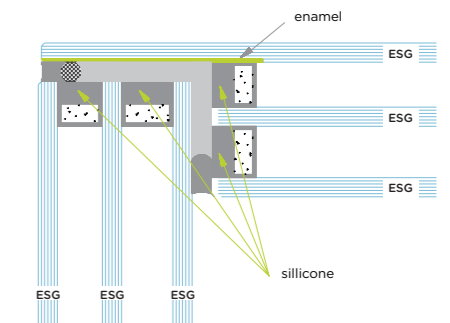

SAFETY GLASS

4ESG-/16Ar/4ESG/16Ar/44.4 $U_g = 0,6 \text{ W/m}^2\text{K}$ $g = 0,50$ $R_{v} = 41 \text{ dB}$

GLASS RAILINGS

In a discreet way, we achieve safety standards against falls into the depths with glass railings, which in an elegant way enable the installation of panoramic glazing extending all the way from floor to ceiling, even in the upper floors.

GLASS JOINTS

INTERIOR DOORS

Treat yourself with elegance. Harmony interior doors with hidden aluminum frames provide a modern look to your home.

WOODEN WINDOWS

Profile dimensions (mm)		NATURE	NATURE 3	NATURE PASSIVE	NATURE E92	NATURE E112	NATURE OPTIMO	NATURE OPTIMO L	NATURE OPTIMO X	NATURE OPTIMO XL
installation depth		68 mm	68 mm	68 mm	93 mm	113 mm	93 mm	68 mm	68 mm	110 mm
visible width		118 mm	122 mm	100 mm	98 mm	117 mm	107 mm	122 mm	100 mm	116 mm
Thermal insulation of window (U_w)	$U_g = 1,1 \text{ W/m}^2\text{K} / 0,194$	1,2 / 0,211								
	$U_g = 1,0 \text{ W/m}^2\text{K} / 0,176$	1,2 / 0,211								
	$U_g = 0,7 \text{ W/m}^2\text{K} / 0,123$			0,95 / 0,167	0,87 / 0,153	0,83 / 0,146	0,92 / 0,162	0,91 / 0,160	0,90 / 0,159	0,89 / 0,157
	$U_g = 0,6 \text{ W/m}^2\text{K} / 0,106$		0,91 / 0,160	0,86 / 0,151	0,81 / 0,143	0,75 / 0,132	0,84 / 0,148	0,83 / 0,146	0,82 / 0,144	0,81 / 0,143
	$U_g = 0,5 \text{ W/m}^2\text{K} / 0,088$			0,77 / 0,136	0,73 / 0,129	0,66 / 0,116	0,75 / 0,132	0,75 / 0,132	0,73 / 0,129	0,73 / 0,129