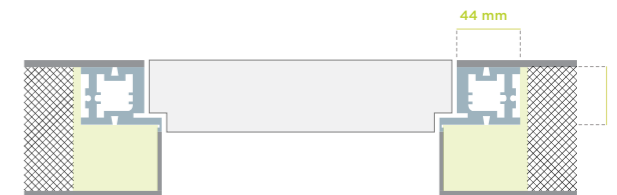

SAFETY GLASS

4ESG-/16Ar/4ESG/16Ar/44.4 $U_g = 0,6 \text{ W/m}^2\text{K}$ $g = 0,50$ $R_{v} = 41 \text{ dB}$

GLASS RAILINGS

In a discreet way, we achieve safety standards against falls into the depths with glass railings, which in an elegant way enable the installation of panoramic glazing extending all the way from floor to ceiling, even in the upper floors.

GLASS JOINTS

INTERIOR DOORS

Treat yourself with elegance. Harmony interior doors with hidden aluminum frames provide a modern look to your home.

WOODEN WINDOWS

Profile dimensions (mm)		NATURE	NATURE 3	NATURE PASSIVE	NATURE E92	NATURE E112	NATURE OPTIMO	NATURE OPTIMO L	NATURE OPTIMO X	NATURE OPTIMO XL
installation depth		68 mm	68 mm	68 mm	93 mm	113 mm	93 mm	68 mm	68 mm	110 mm
visible width		118 mm	122 mm	100 mm	98 mm	117 mm	107 mm	122 mm	100 mm	116 mm
Thermal insulation of window (U_w)	$U_g = 1,1 \text{ W/m}^2\text{K} / 0,194$	1,2 / 0,211								
	$U_g = 1,0 \text{ W/m}^2\text{K} / 0,176$	1,2 / 0,211								
	$U_g = 0,7 \text{ W/m}^2\text{K} / 0,123$			0,95 / 0,167	0,87 / 0,153	0,83 / 0,146	0,92 / 0,162	0,91 / 0,160	0,90 / 0,159	0,89 / 0,157
	$U_g = 0,6 \text{ W/m}^2\text{K} / 0,106$		0,91 / 0,160	0,86 / 0,151	0,81 / 0,143	0,75 / 0,132	0,84 / 0,148	0,83 / 0,146	0,82 / 0,144	0,81 / 0,143
	$U_g = 0,5 \text{ W/m}^2\text{K} / 0,088$			0,77 / 0,136	0,73 / 0,129	0,66 / 0,116	0,75 / 0,132	0,75 / 0,132	0,73 / 0,129	0,73 / 0,129