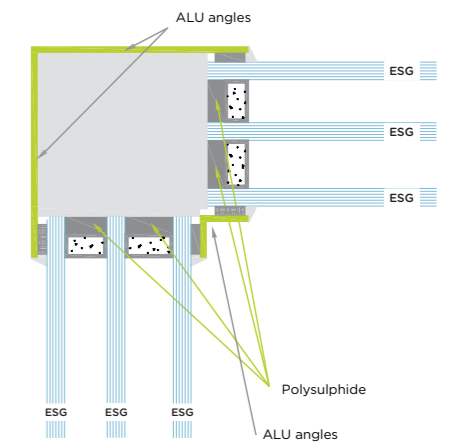

SAFETY GLASS

4ESG-/16Ar/4ESG/16Ar/44.4 $U_g = 0,6 \text{ W/m}^2\text{K}$ $g = 0,50$ $R_{v} = 41 \text{ dB}$

GLASS RAILINGS

In a discreet way, we achieve safety standards against falls into the depths with glass railings, which in an elegant way enable the installation of panoramic glazing extending all the way from floor to ceiling, even in the upper floors.

GLASS JOINTS

INTERIOR DOORS

Treat yourself with elegance. Harmony interior doors with hidden aluminum frames provide a modern look to your home.

WOODEN WINDOWS

Profile dimensions (mm)		NATURE	NATURE 3	NATURE PASSIVE	NATURE E92	NATURE E112	NATURE OPTIMO	NATURE OPTIMO L	NATURE OPTIMO X	NATURE OPTIMO XL
installation depth		68 mm	68 mm	68 mm	93 mm	113 mm	93 mm	68 mm	68 mm	110 mm
visible width		118 mm	122 mm	100 mm	98 mm	117 mm	107 mm	122 mm	100 mm	116 mm
Thermal insulation of window (U_w)	$U_g = 1,1 \text{ W/m}^2\text{K} / 0,194$	1,2 / 0,211								
	$U_g = 1,0 \text{ W/m}^2\text{K} / 0,176$	1,2 / 0,211								
	$U_g = 0,7 \text{ W/m}^2\text{K} / 0,123$			0,95 / 0,167	0,87 / 0,153	0,83 / 0,146	0,92 / 0,162	0,91 / 0,160	0,90 / 0,159	0,89 / 0,157
	$U_g = 0,6 \text{ W/m}^2\text{K} / 0,106$		0,91 / 0,160	0,86 / 0,151	0,81 / 0,143	0,75 / 0,132	0,84 / 0,148	0,83 / 0,146	0,82 / 0,144	0,81 / 0,143
	$U_g = 0,5 \text{ W/m}^2\text{K} / 0,088$			0,77 / 0,136	0,73 / 0,129	0,66 / 0,116	0,75 / 0,132	0,75 / 0,132	0,73 / 0,129	0,73 / 0,129