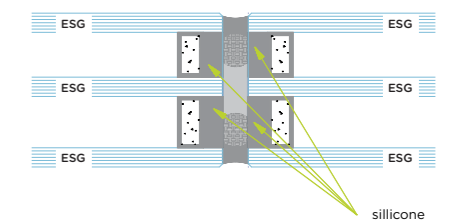

SAFETY GLASS

4ESG-/16Ar/4ESG/16Ar/44.4 $U_g = 0,6 \text{ W/m}^2\text{K}$ $g = 0,50$ $R_{v} = 41 \text{ dB}$

GLASS RAILINGS

In a discreet way, we achieve safety standards against falls into the depths with glass railings, which in an elegant way enable the installation of panoramic glazing extending all the way from floor to ceiling, even in the upper floors.

GLASS JOINTS

INTERIOR DOORS

Treat yourself with elegance. Harmony interior doors with hidden aluminum frames provide a modern look to your home.

WOODEN WINDOWS

Profile dimensions (mm)		NATURE	NATURE 3	NATURE PASSIVE	NATURE E92	NATURE E112	NATURE OPTIMO	NATURE OPTIMO L	NATURE OPTIMO X	NATURE OPTIMO XL
installation depth		68 mm	68 mm	68 mm	93 mm	113 mm	93 mm	68 mm	68 mm	110 mm
visible width		118 mm	122 mm	100 mm	98 mm	117 mm	107 mm	122 mm	100 mm	116 mm
Thermal insulation of window (U_w)	$U_g = 1,1 \text{ W/m}^2\text{K} / 0,194$	1,2 / 0,211								
	$U_g = 1,0 \text{ W/m}^2\text{K} / 0,176$	1,2 / 0,211								
	$U_g = 0,7 \text{ W/m}^2\text{K} / 0,123$			0,95 / 0,167	0,87 / 0,153	0,83 / 0,146	0,92 / 0,162	0,91 / 0,160	0,90 / 0,159	0,89 / 0,157
	$U_g = 0,6 \text{ W/m}^2\text{K} / 0,106$		0,91 / 0,160	0,86 / 0,151	0,81 / 0,143	0,75 / 0,132	0,84 / 0,148	0,83 / 0,146	0,82 / 0,144	0,81 / 0,143
	$U_g = 0,5 \text{ W/m}^2\text{K} / 0,088$			0,77 / 0,136	0,73 / 0,129	0,66 / 0,116	0,75 / 0,132	0,75 / 0,132	0,73 / 0,129	0,73 / 0,129