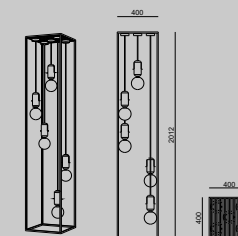

## Medidas

# Aureo

Lamopara de Piso.

**Aureo.** Es una pieza de iluminación que ambientara tu espacio de una forma sutil y calida, esta elaborada en metal electro soldado con apliques en madera y cable textil. una pieza ideal para noches de conexion.