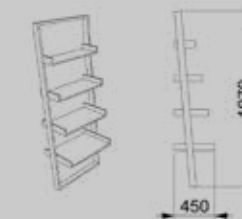

## Medidas

## Materiales

Perfil Metalico

Madera Bambu

**Pascal.** Es un mueble de estructura metalica electro pintado, con modulos en madera revestidos de chapilla lacada tipo bambu claro. Su diseño sobrio y elegante es ideal para cocina, sala, habitacion, estudio o espacio comercial.