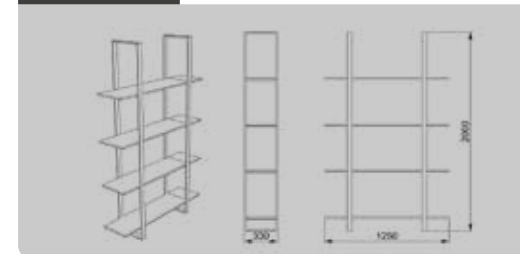

## Medidas

# Vieta

Biblioteca, Organizador.

**Vieta.** Es un mueble de estructura metalica electro pintado, con modulos en madera revestidos de chapilla lacada tipo bambu claro. Un diseño minimalista que llama la atencion es ideal para sala, habitacion o estudio.