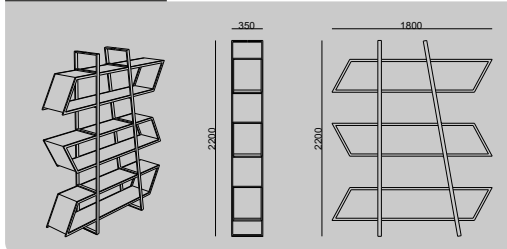

# Partenon

Biblioteca, Organizador, separador de ambientes.

**Partenon** es un mueble de estructura metálica electro pintado texturizado. sistema de ensamble con un diseño simple y neutral, lleno de estilo ideal para cualquier ambiente sala, comedor, estudio, habitación, oficina o espacio comercial.

## Medidas