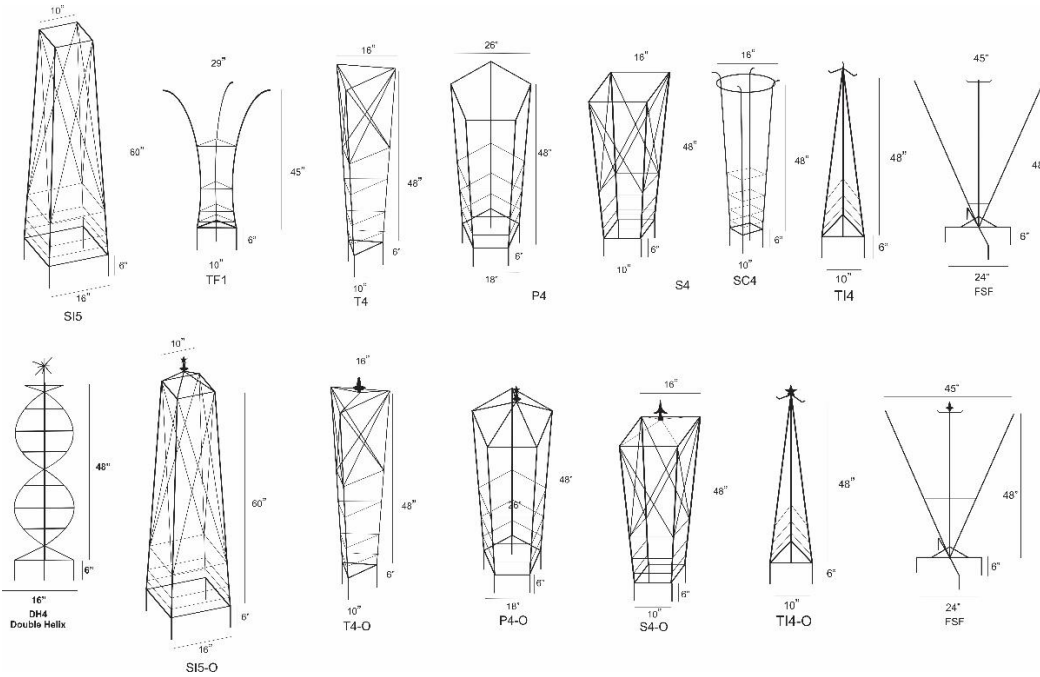

Wholesale Price List

Item #	Description	36"	48"	60"
SI5	Inverted Square	\$ 38.00	\$ 53.00	\$ 75.00
TF1	Triangle-floral	\$ 31.00	\$ 38.00	\$ 56.00
T4	Triangle	\$ 25.00	\$ 33.00	\$ 50.00
P4	Pentagon	\$ 40.00	\$ 48.00	\$ 72.00
S4	Square	\$ 38.00	\$ 53.00	\$ 80.00
SC4	Square-Circle	\$ 32.00	\$ 38.00	\$ 56.00
TI4	Triangle Inverted	\$ 23.00	\$ 30.00	\$ 46.00
FSF	Free-Standing Fan	\$ 42.00	\$ 50.00	\$ 75.00
DH4	Double Helix	\$ 36.00	\$ 45.00	\$ 60.00