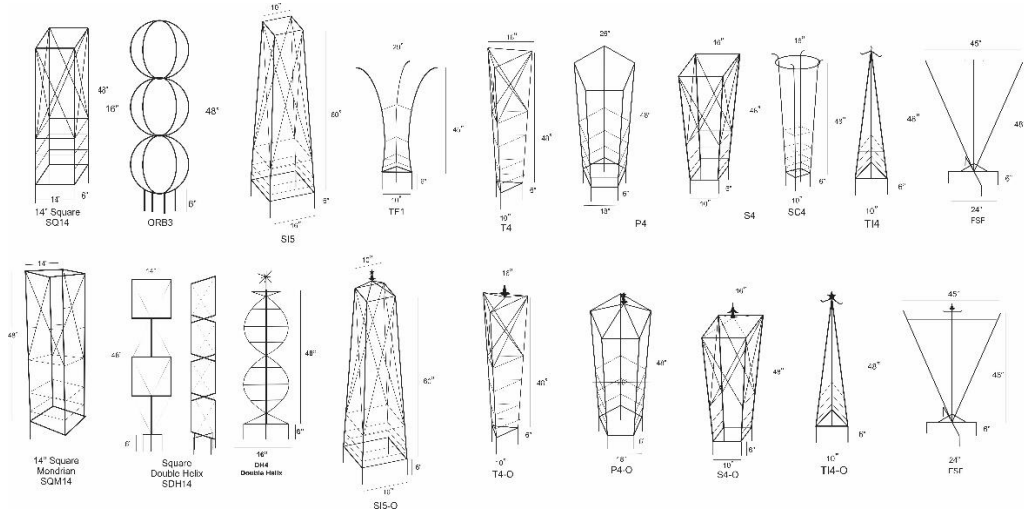

Wholesale Price List

P4	Pentagon - 4'	\$ 50.00
S4	Square - 4'	\$ 50.00
SC4	Square-Circle - 4'	\$ 44.00
TI4	Triangle Inverted - 4'	\$ 36.00
FSF4	Free-standing Fan	\$ 38.00
INSQ4	Inv Sq 12x20x48	\$ 55.00
IP4	Inverted Pentagon-4'	\$ 54.00
DH4	Double Helix - 4'	\$ 36.00
HD4	Hoop Dancer	\$ 40.00
ORB2	2-Ball Open Orb	\$ 47.00
ORB3	3-Ball Open Orb	\$ 57.00
SQ14	14x14x48 square	\$ 54.00
SDH14-3	Square Double Helix - 42"	\$ 30.00
SDH14-4	Square Double Helix - 56"	\$ 40.00
SQ14	Square 14" Top/Bottom	\$ 50.00
SQ14M	"" Mondrian Style	\$ 50.00