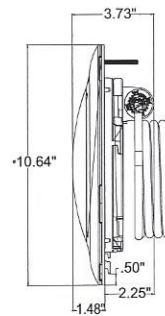

Instale estos reflectores para piscinas y spa en una profundidad de hasta a 4 pulgadas bajo la superficie del agua para iluminar hasta las áreas menos profundas. Transforme su patio en un oasis de color simplemente iluminando su piscina con iluminación LED Universal ColorLogic de Hayward.

LED universal Universal ColorLogic®	Lámparas Conmutadas estándar	Lámparas conectadas a la red Pro Logic®	Piscina ó Spa	Largo del cable		
	LPCUS11030	LPCUN11030	Piscina	30		
	LPCUS11050	LPCUN11050	Piscina	50		
	LPCUS11100	LPCUN11100	Piscina	100		
	LSCUS11030	LSCUN11030	Spa	30		
	LSCUS11050	LSCUN11050	Spa	50		
	LSCUS11100	LSCUN11100	Spa	100		
Lámparas LED blancas Universal CrystaLogic™	Lámparas blancas CrystaLogic de 100 W de brillo	Lámparas blancas CrystaLogic de 300W de brillo	Lámparas blancas CrystaLogic de 500W de brillo	Piscina ó Spa	Largo del cable	
		LPLUS11030	LPWUS11030	Piscina	30	
			LPLUS11050	LPWUS11050	Piscina	50
			LPLUS11100	LPWUS11100	Piscina	100
		LPLUS11030			Spa	30
		LPLUS11050			Spa	50
		LPLUS11100			Spa	100

Bisel de colores para reflectores en piscinas ó spas

Blanco y Starburst lustre de plata vienen incluidos con el producto

Bisel opcional de acero inoxidable

Otros colores disponibles; Negro, Gris, Azul, Blanco Lustre y Beige.

Nichos	Descripción	Luces aprobadas	Piscina / Spa	Nicho
LFGUY1000	Nicho de plástico estrecho, no requiere adhesión ó puesta a tierra para piscinas de concreto	Universal ColorLogic y CrystaLogic	Piscina	
LGGUY1000	Nicho de plástico, no requiere adhesión ó puesta a tierra para spas de concreto	Universal ColorLogic y CrystaLogic	Spa	

La capacidad de Tecnología LED de Hayward

Para información adicional, vea nuestro sitio web. Para nuevas instalaciones, el revolucionario nicho estrecho que no requiere adhesión ó puesta a tierra brindando más ahorro en instalación y materiales.

*Basado en datos probados medidos al momento de impresión.

Para dar un vistazo más de cerca a Universal ColorLogic, CrystaLogic u otros productos de Hayward, visite las paginas web www.hayward-pool.com o en Español <http://es.hayward-pool.com>