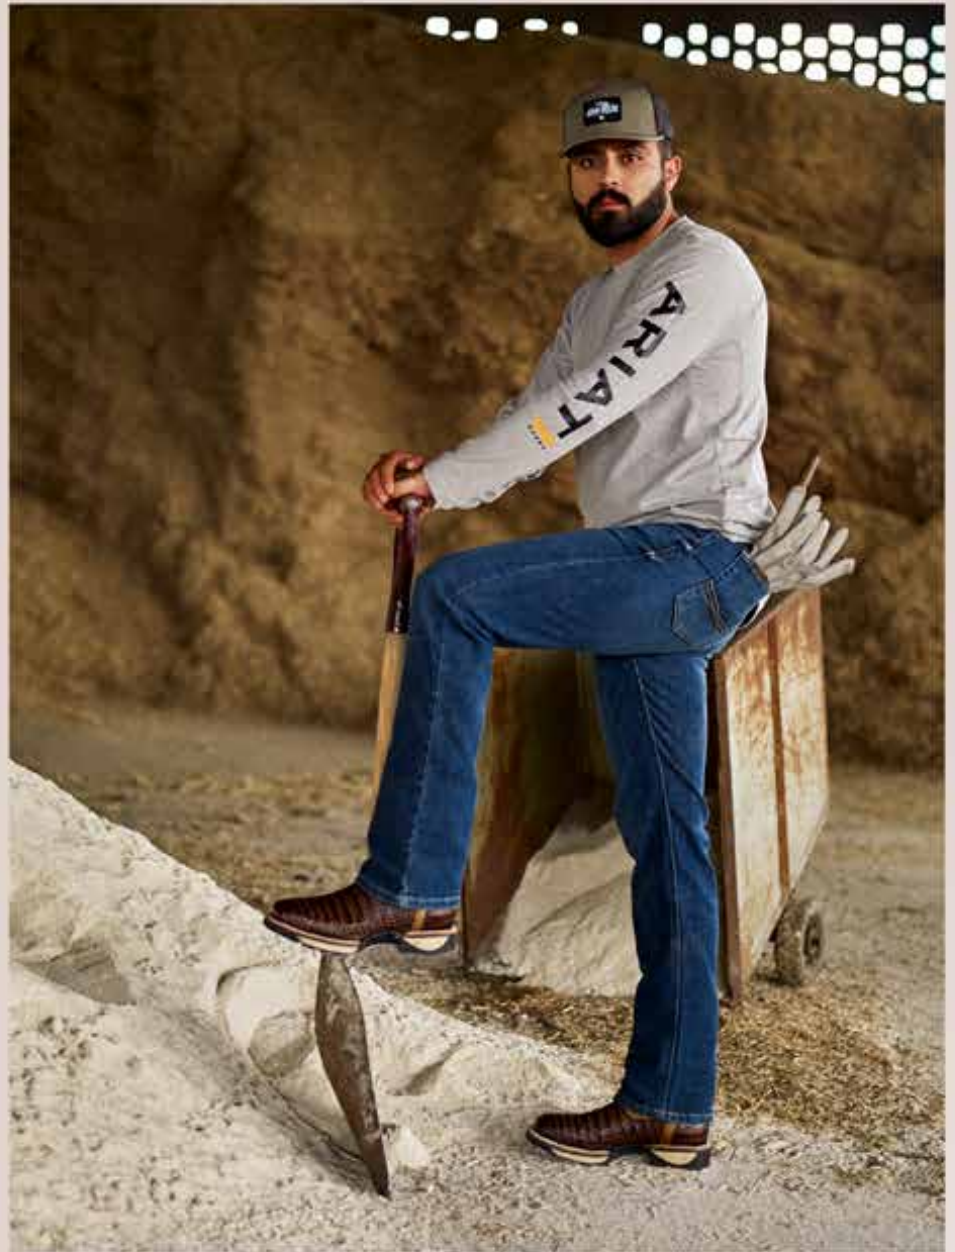

código 6080 052
SKU: 6080 052
color: Café
Brown

código 6080 053
SKU: 6080 053
color: Miel
Honey

medidas sizes: 25 al 31 MX / 6 to 12 USA

piel Cuero
Leather

suela Hule
sole: Rubber