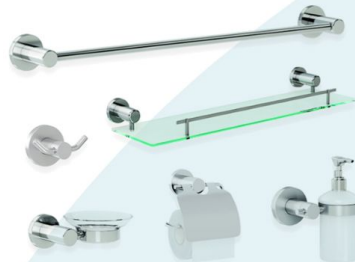

أكواسان Aquasan
full set - Chrome matt

أكواسان Aquasan
full set - Stainless Steel

Drainers

صفايات

20 x 20

20 x 20

15 x 15 / 10 x 10

20 x 20 / 2 PCS