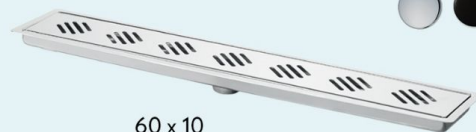

Kitchen Mixers

خلاطات المطبخ

Accessories Full Set

إكسسوارات أطقم كاملة

Drainers

صفايات

60 x 10