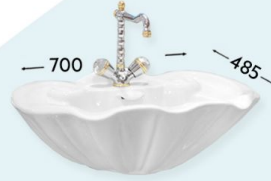

الفا Alpha

شل Shell
قطعة واحدة One Piece