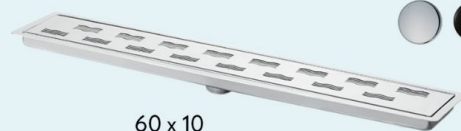

Kitchen Mixers

خلاطات المطبخ

Accessories Full Set

إكسسوارات أطقم كاملة

Drainers

صفايات

60 x 10