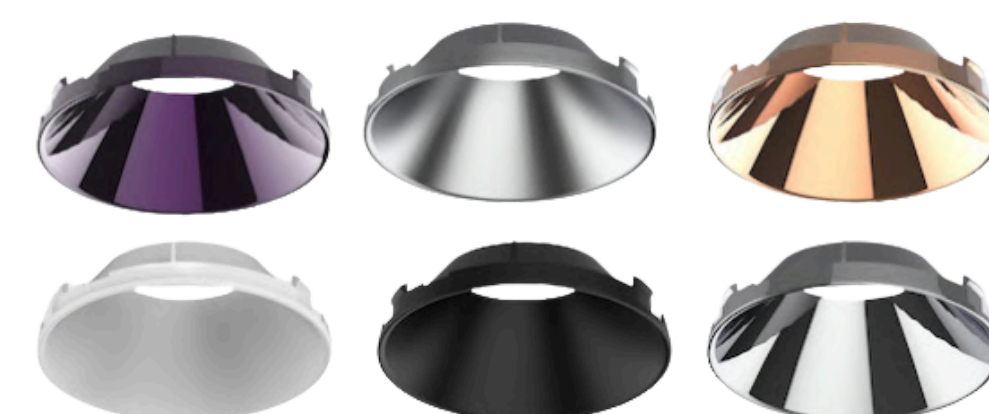

**SPLASH
SURFACE IP65**

AVAILABLE IN
12W: Ø55
18W: Ø75
24W: Ø95