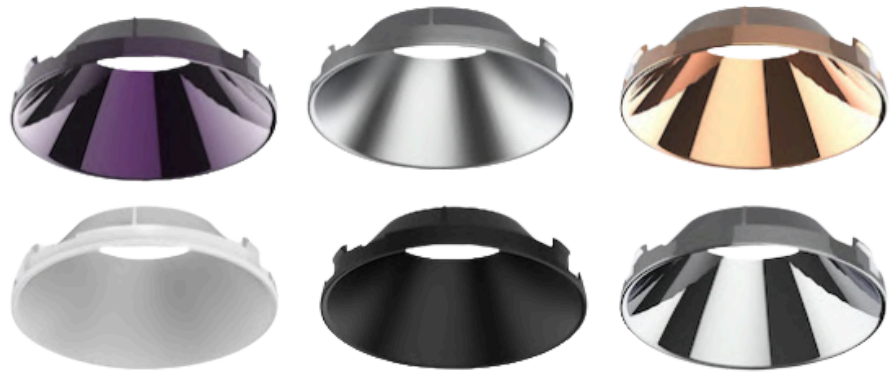

NOVA COB
COB SPOT LIGHT

**FRONT OPENING
MODEL**

AVAILABLE IN
7W/9W : Ø55M
12W : Ø75MM

**GLAZE COB
DOWNLIGHT**

AVAILABLE IN
07W: Ø55
12W: Ø75
18W: Ø95
24W: Ø115

**GLAZE SURFACE
COB DOWNLIGHT**

AVAILABLE IN
07W : Ø55
12 W: Ø75
18W : Ø95
24W : Ø115
30W : Ø145