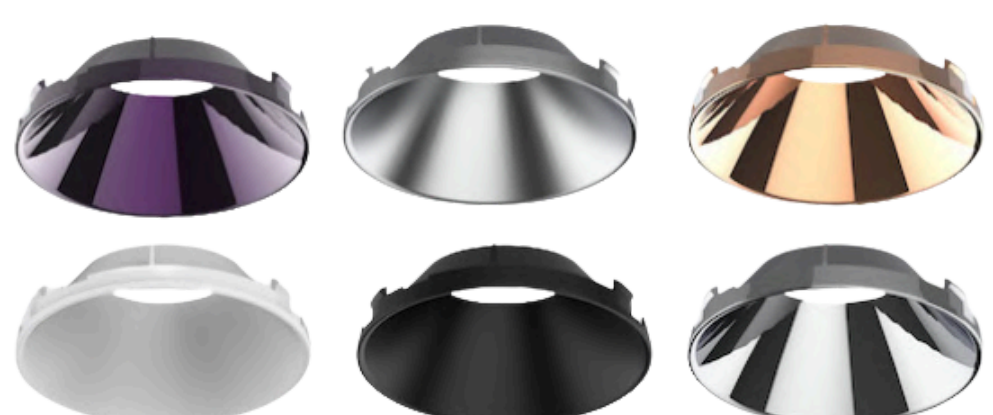

**PEARL COB
COB DOWNLIGHT**

AVAILABLE IN
12W: Ø55
18W: Ø75
24W: Ø95

**AMAZE DDL
SMD DOWNLIGHT**

AVAILABLE IN
07W: Ø75
12W: Ø75
15W: Ø75
18W: Ø95
24W: Ø95

**PEARL IP 65
COB DOWNLIGHT**

AVAILABLE IN
12W: Ø55
18W: Ø75
24W: Ø95