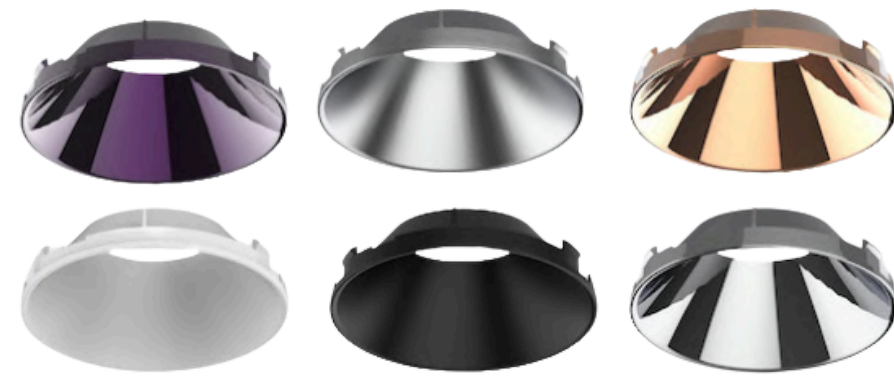

NOVA COB
COB SPOT LIGHT

**FRONT OPENING
MODEL**

AVAILABLE IN
7W/9W : Ø55M
12W : Ø75MM

**GLAZE COB
DOWNLIGHT**

AVAILABLE IN
07W: Ø55
12W: Ø75
18W: Ø95
24W: Ø115

**GLAZE SURFACE
COB DOWNLIGHT**

AVAILABLE IN
07W : Ø55
12 W: Ø75
18W : Ø95
24W : Ø115
30W : Ø145