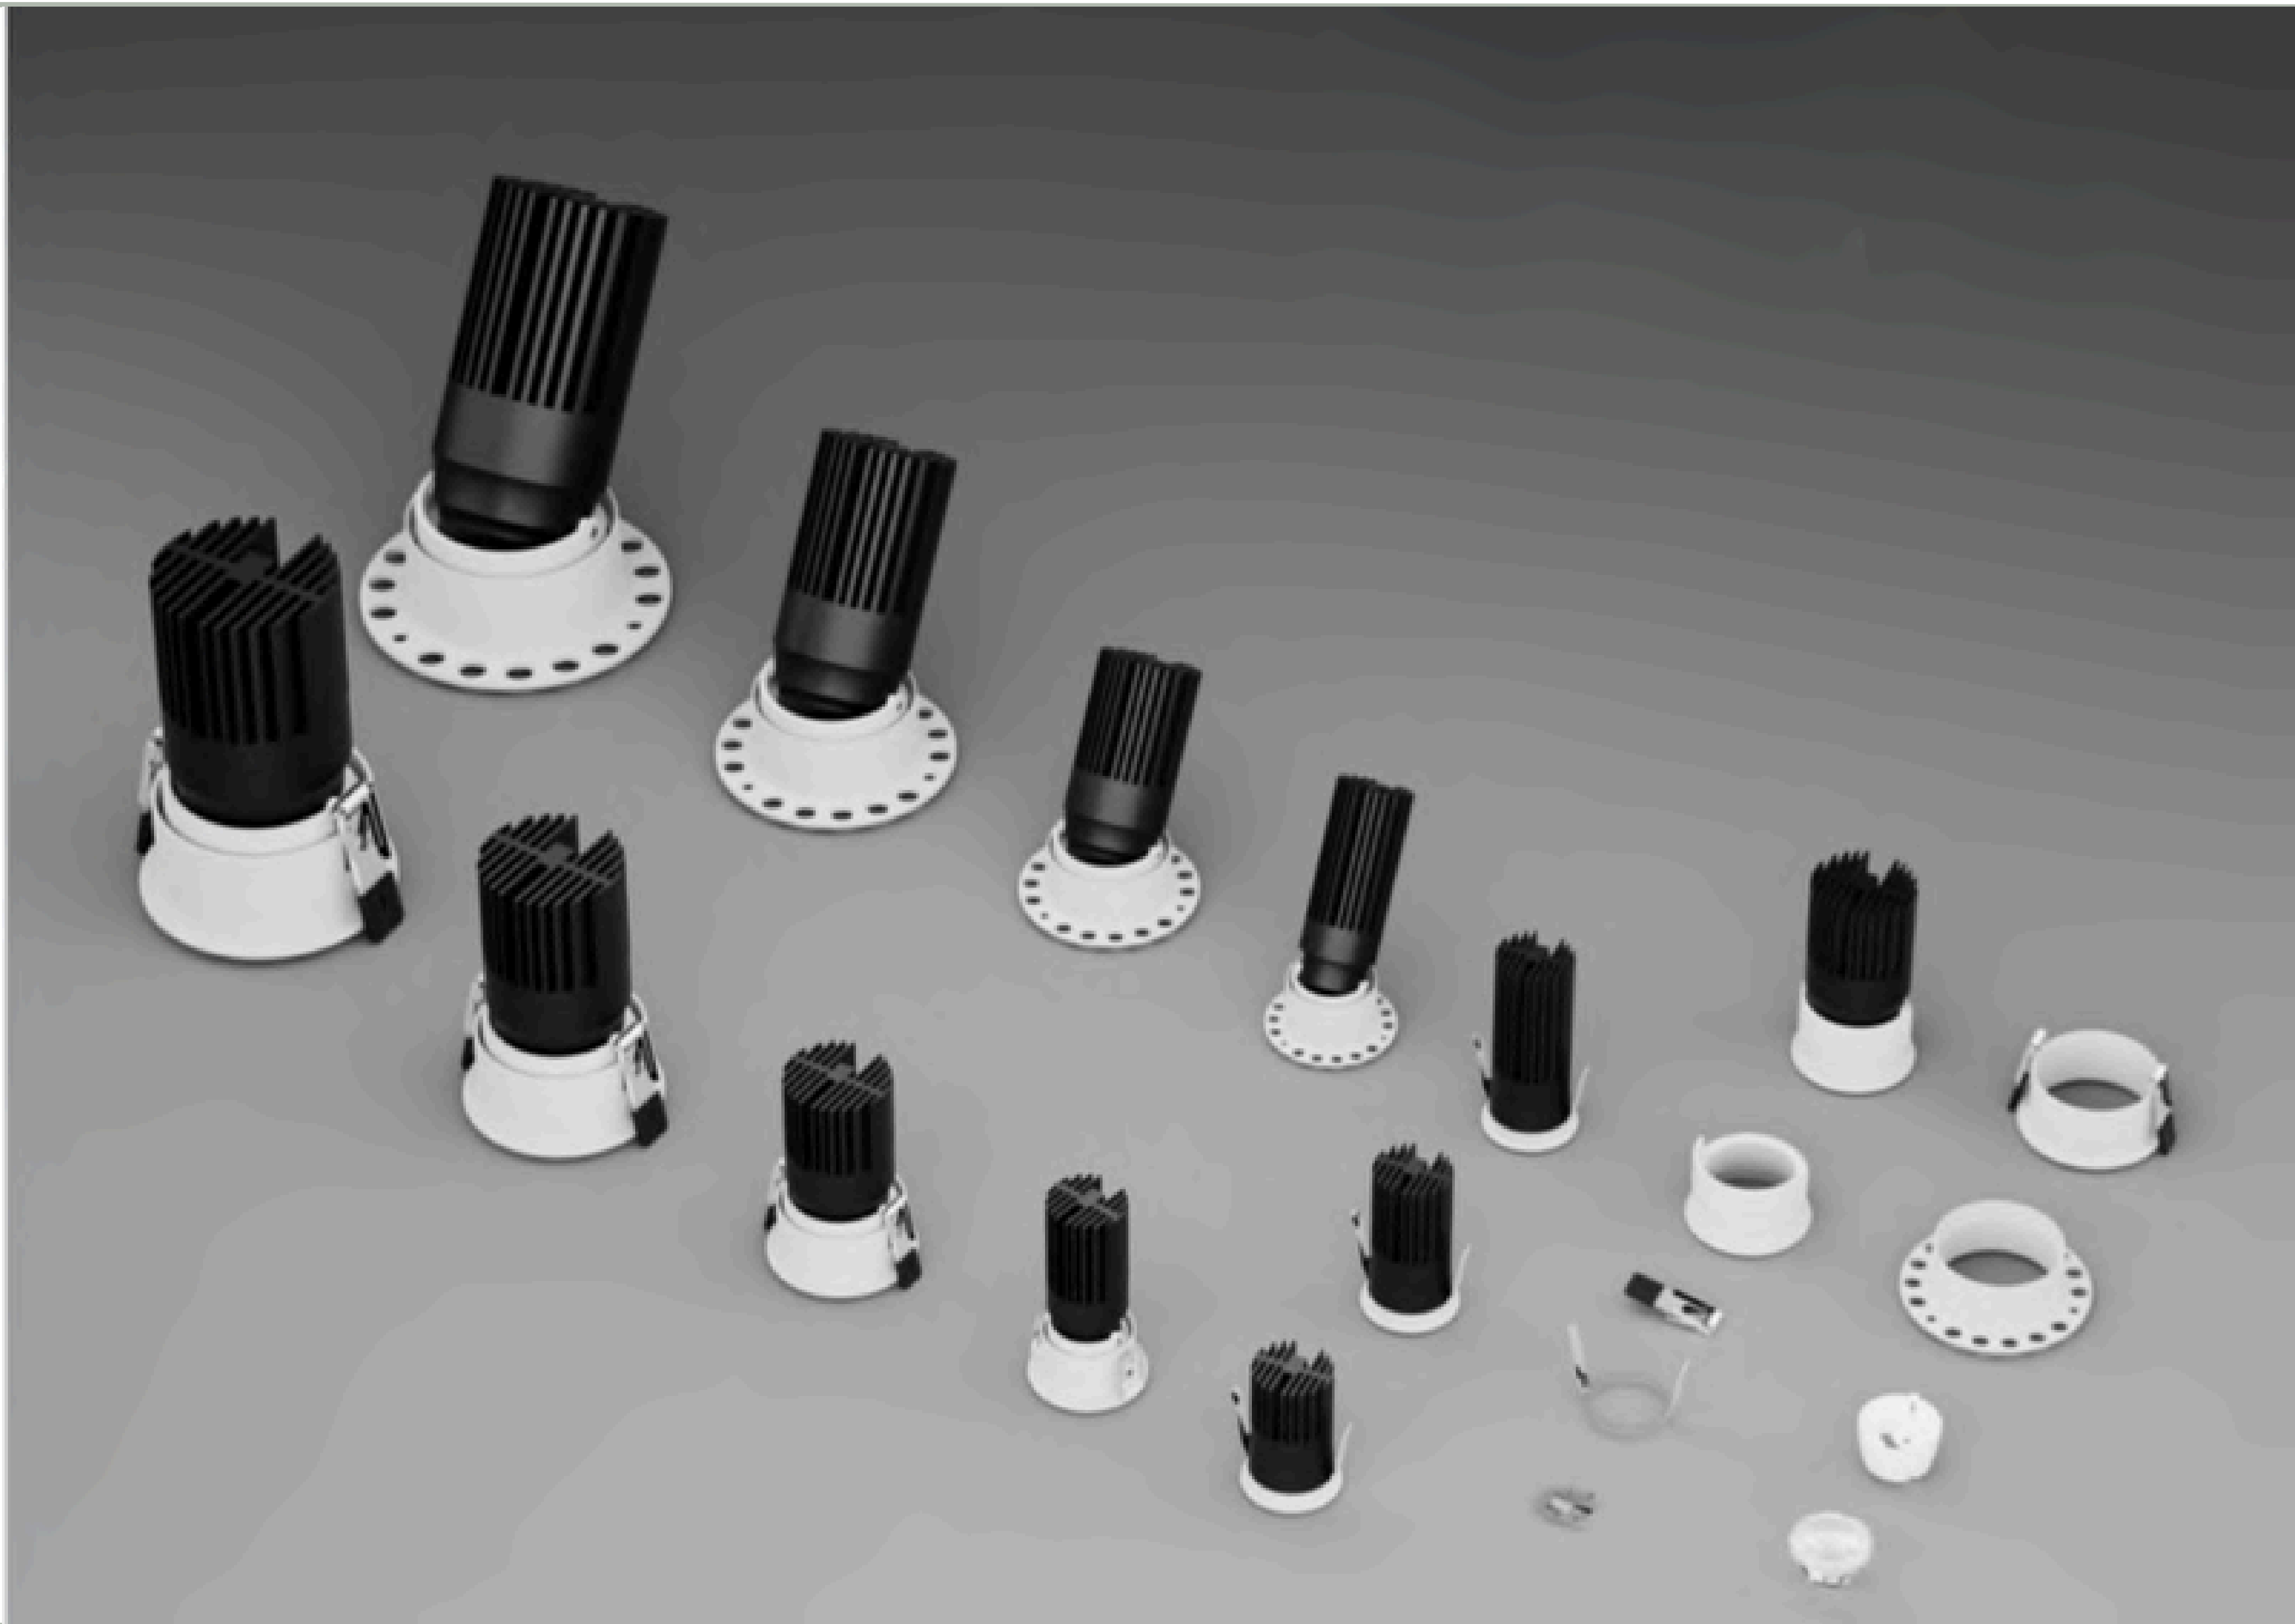

POLO COB
COB SPOT LIGHT

AVAILABLE IN

- 10W: Ø45
- 15W: Ø45
- 15W: Ø55
- 20W: Ø55
- 25W: Ø65
- 30W: Ø65

POLO TRIMLESS
COB SPOT LIGHT

- AVAILABLE IN
- 15W : Ø55
 - 10W : Ø 45
 - 15W: Ø45
 - 20W: Ø55
 - 24W : Ø65
 - 30W: Ø65

COMET COB
COB SPOT LIGHT

AVAILABLE IN

- 10W :Ø40
- 15W : Ø40
- 15W: Ø50
- 20W: Ø50

FLAVA TALL
SPOT LIGHT

AVAILABLE IN
07W: Ø40
12W: Ø40
18W: Ø40
12W: Ø50
18W: Ø50
24W: Ø50

FLUX COB
COB SPOT LIGHT

AVAILABLE IN
07W : Ø40
12W : Ø40 / Ø50
18W : Ø40 / Ø50
24W : Ø50