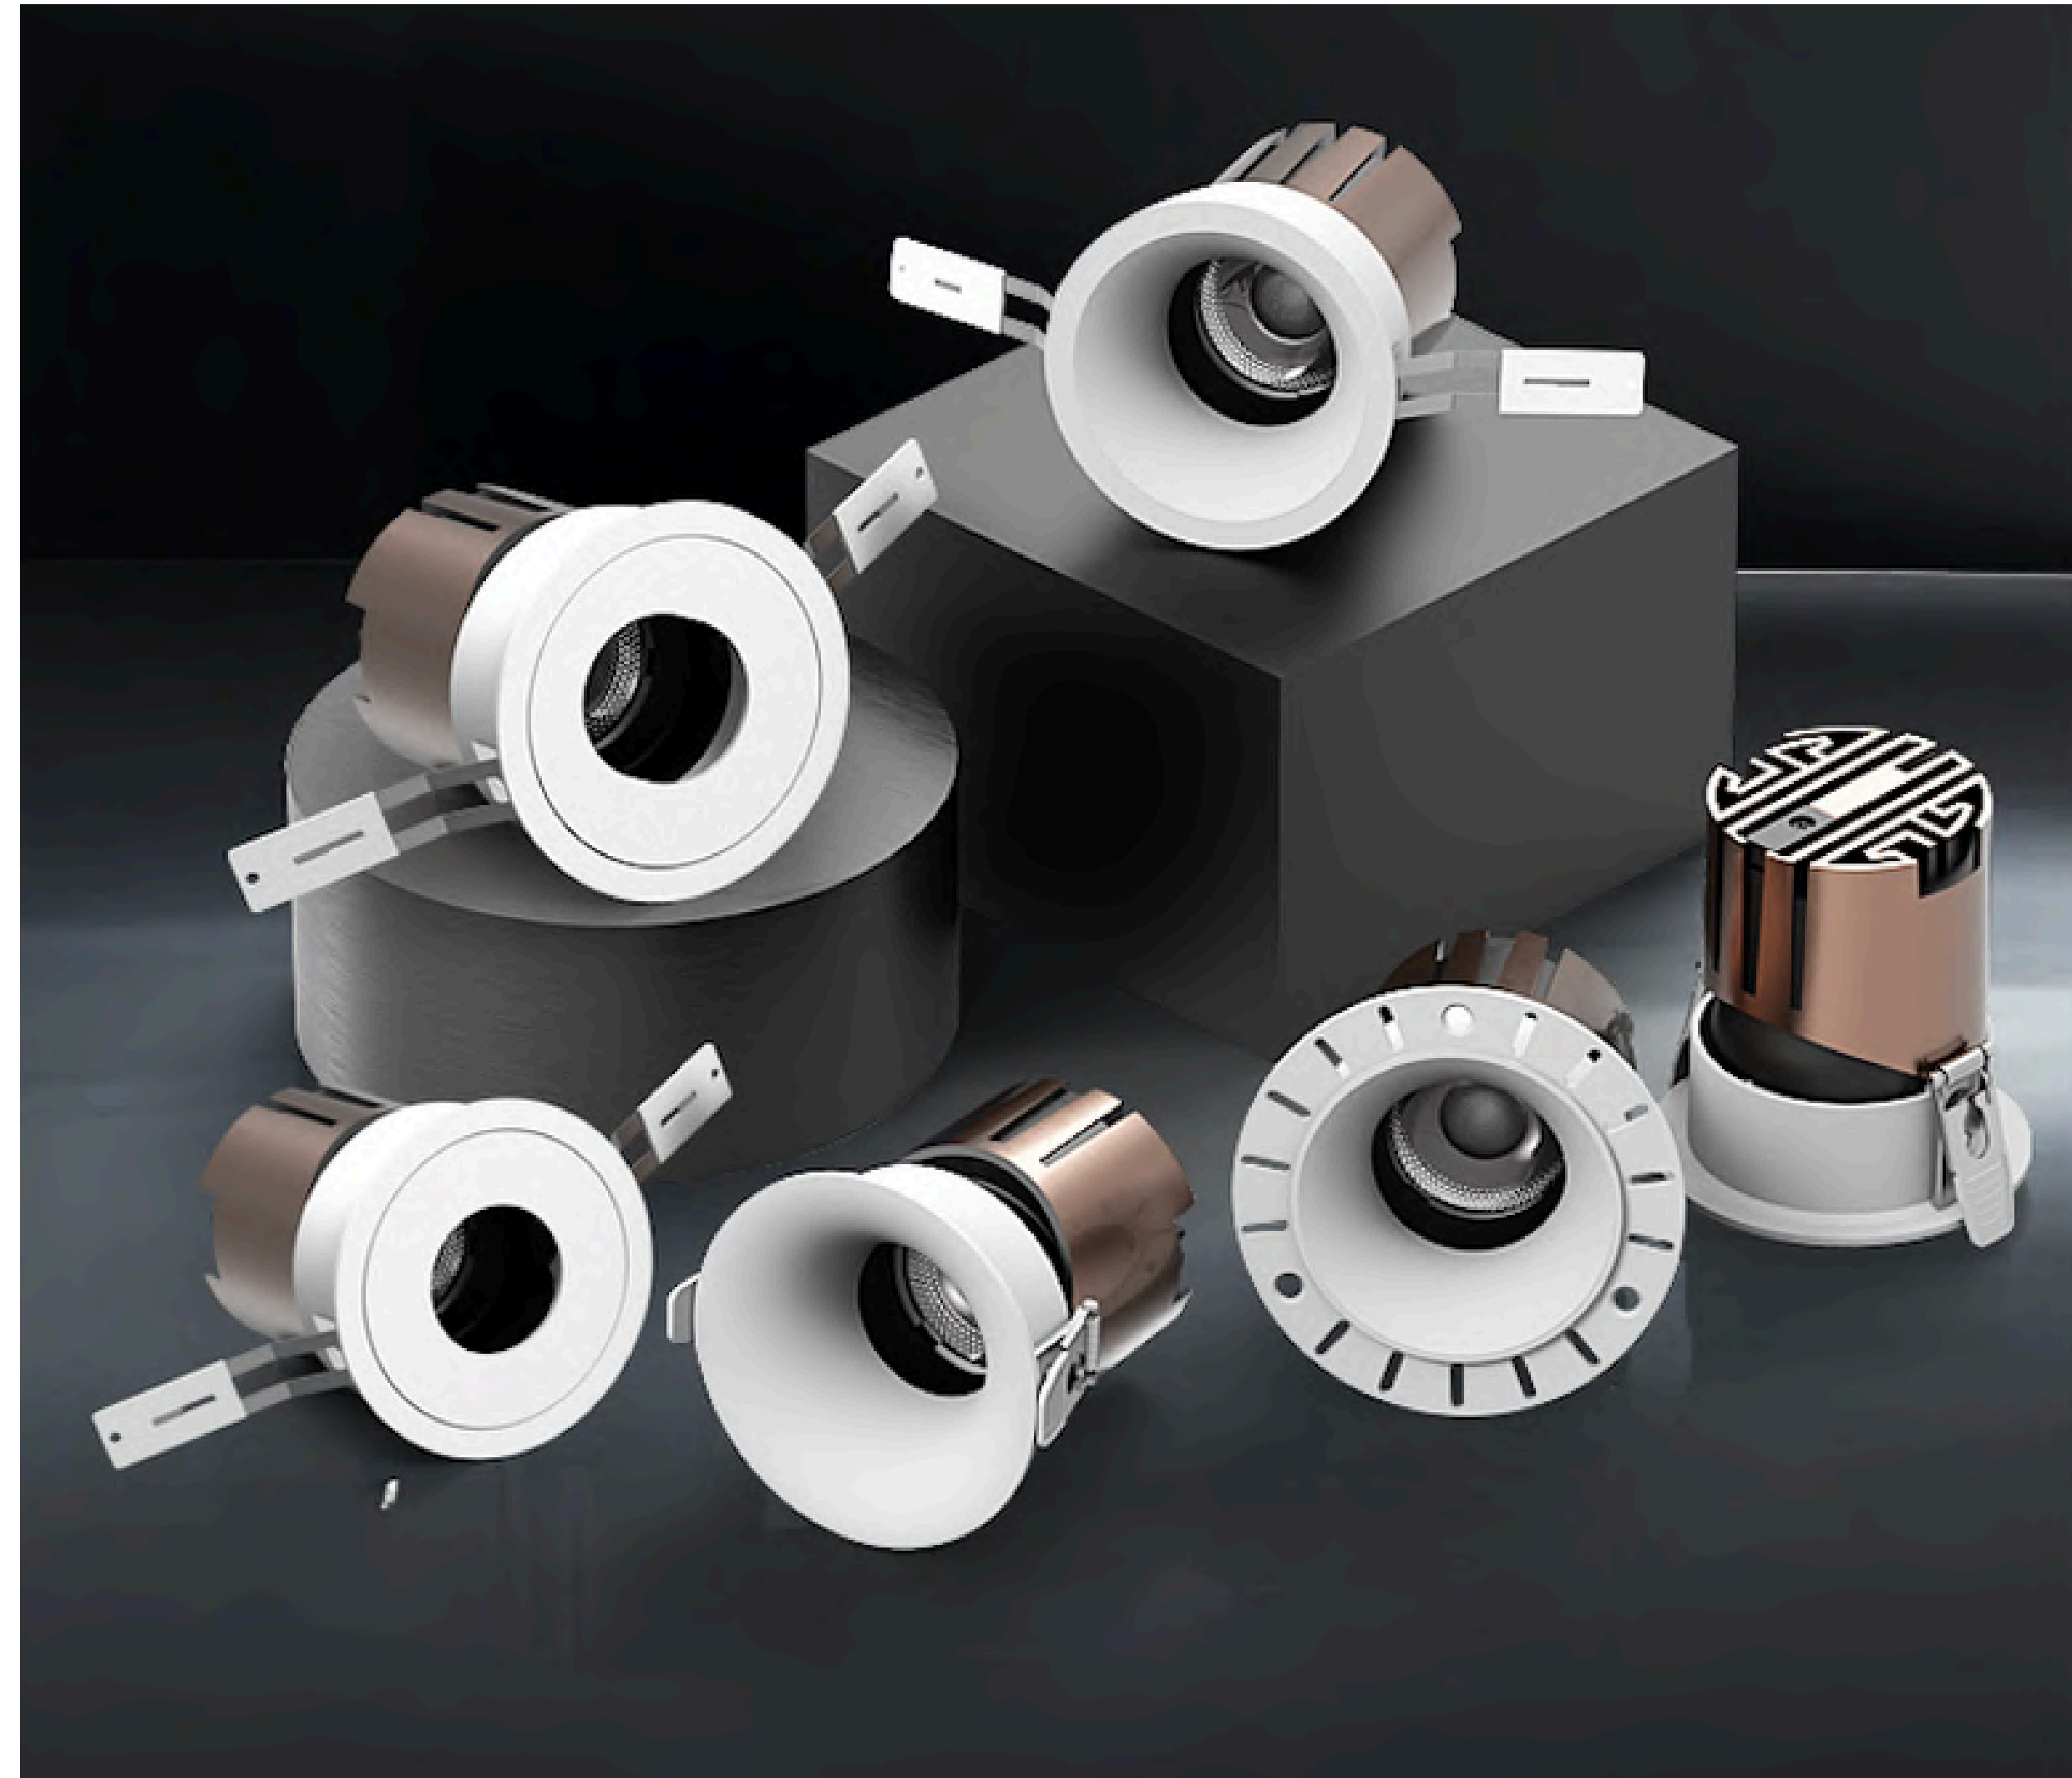

NOVA COB
COB SPOT LIGHT

**FRONT OPENING
MODEL**

AVAILABLE IN
7W/9W : Ø55M
12W : Ø75MM

**GLAZE COB
DOWNLIGHT**

AVAILABLE IN
07W: Ø55
12W: Ø75
18W: Ø95
24W: Ø115

**GLAZE SURFACE
COB DOWNLIGHT**

AVAILABLE IN
07W : Ø55
12 W: Ø75
18W : Ø95
24W : Ø115
30W : Ø145