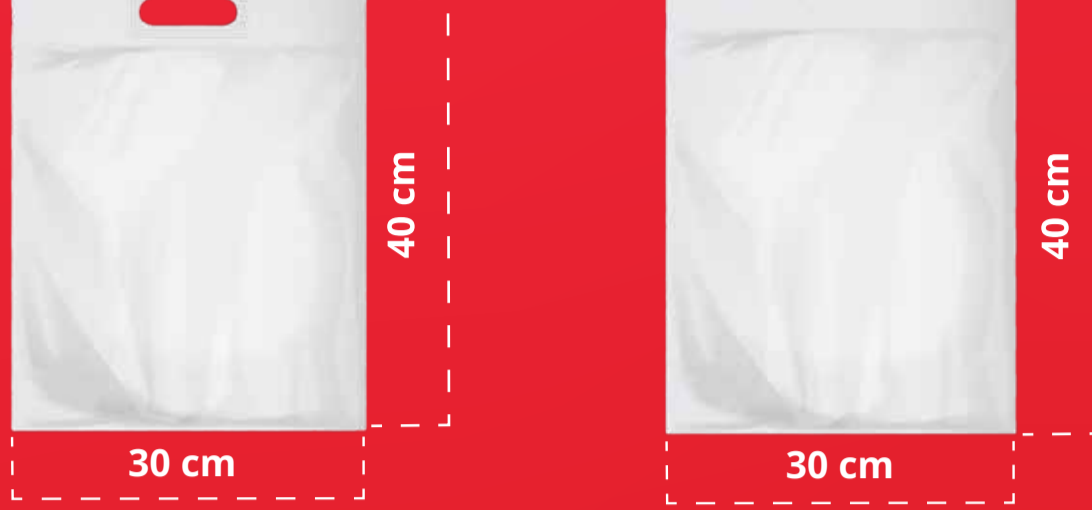

STANDART ÖLÇÜLER