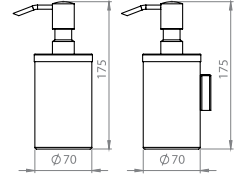

304 Kalite/Quality	Ölçü Dimension	Koli Package	Hacim Volume	
Kod/Code				
379	h:17,5cm Ø:7cm	16	0,02	
380	(Askılı - Wall Mounting) h:17,5cm Ø:7cm	16	0,02	

**OVAL SET ÜSTÜ SABUNLUK
LIQUID SOAP DISPENSER / OVAL**