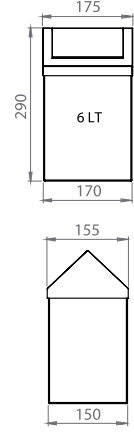

Estetik, hijyenik, sağlam ürünler için **efor sarfediyoruz**

We make an effort for aesthetic, hygienic and strong products!

ÇATI KAPAK ÇÖP KOVASI / SALLANIR SWING LID DUST BIN

430 Kalite/Quality	304 Kalite/Quality					
Kod/Code	Kod/Code	Kapasite Capacity	Ölçü Dimension	Koli Package	Hacim Volume	
437	331	6L	15x17x29cm	8	0,19	
438	332	11L	18x20x39cm	8	0,31	
439	333	16L	18x20x50cm	6	0,23	
440	334	25L	24x28x48cm	6	0,40	
441	335	36L	24x28x63,5cm	4	0,24	
442	336	45L	30x35x55,5cm	4	0,36	
443	337	54L	30x35x61,5cm	1	0,08	
444	338	80L	30x35x89,5cm	1	0,11	

ÇİFT YÖNLÜ HAREKET

Sallanır kapağı ile elinizi değmeden hijyenik ve rahat bir şekilde çöpünüzü boşaltabilirsiniz, işiniz bittikten sonra kapak sallanarak kapanacaktır.

ACT TWO WAY

Hygienic and comfortable way without touching your hand with rocking cover can empty your garbage, your business will be closed after the swinging door.

ENDÜSTRİYEL PEDALLI ÇÖP KOVASI INDUSTRIAL PEDAL BIN

430 Kalite/Quality					
Kod/Code	Kapasite Capacity	Ölçü Dimension	Koli Package	Hacim Volume	
433	50L	h:50cm Ø:40cm	1	0,13	
434	70L	h:63cm Ø:40cm	1	0,15	
435	90L	h:73cm Ø:40cm	1	0,18	

V
VENTA

İÇ MEKAN ÇÖP KOVALARI
INTERIOR TRASH CANS