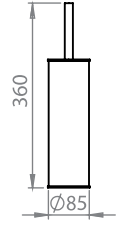

MİKRO 1 WC FIRÇALIK WC BRUSH

430 Kalite/Quality	304 Kalite/Quality	Ölçü Dimension	Koli Package	Hacim Volume
Kod/Code	Kod/Code			
488	1388	h:36cm Ø:8,5cm	20	0,05
488A	1388B	(Askılı / Wall Mounting) h:36cm Ø:8,5cm	20	0,05