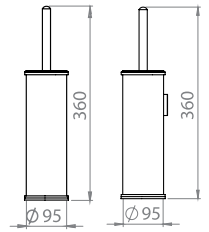

430 Kalite/Quality	304 Kalite/Quality	Ölçü Dimension	Koli Package	Hacim Volume
Kod/Code	Kod/Code			
489	372	h:36cm Ø:9,5cm	20	0,08
490	373	(Askılı - Wall Mounting) h:36cm Ø:9,5cm	20	0,08