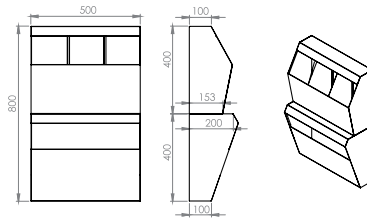

**KAĞITLIK VE HAVLULUKLAR
PAPER AND TOWEL DISPENSERS**