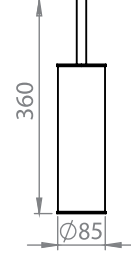

RENKLİ WC FIRÇALIK WC BRUSH

Galvaniz Galvanized	Renk Color	Ölçü Dimension	Koli Package	Hacim Volume
Kod/Code				
831S	Siyah/Black	h:36cm Ø:8,5cm	20	0,05
831B	Beyaz/White	h:36cm Ø:8,5cm	20	0,05
831P	Pembe/Pink	h:36cm Ø:8,5cm	20	0,05
831M	Mint/Mint	h:36cm Ø:8,5cm	20	0,05
831KR	Krem/Cream	h:36cm Ø:8,5cm	20	0,05
831G	Gri/Grey	h:36cm Ø:8,5cm	20	0,05

PUANTIYE RENKLİ WC FIRÇALIK WC BRUSH