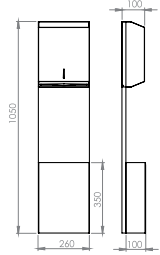

430 Kalite/Quality	304 Kalite/Quality	Ölçü Dimension	Koli Package	Hacim Volume
Kod/Code	Kod/Code			
499	391	105x26x10 - Kova: 35x26x10	1	-

SIVA ÜSTÜ KAPAKLI KOMBİ PAPER DISPENSER COMBI