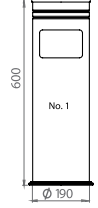

We make an effort for aesthetic, hygienic and strong products!

KOLON KÜLLÜK COLUMN ASHTRAY

430 Kalite/Quality	Ölçü Dimension	Koli Package	Hacim Volume	
Kod/Code				
498 (Eko)	h:60cm Ø:15cm	8	0,24	
491	1 Nolu / h:60cm Ø:19cm	8	0,24	
492	2 Nolu / h:60cm Ø:21cm	8	0,31	
493	3 Nolu / h:60cm Ø:25cm	6	0,31	
494	4 Nolu / h:60cm Ø:28cm	4	0,34	
495	h:60cm Ø:25cm (Izgara)	6	0,31	