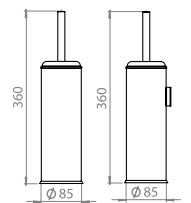

430 Kalite/Quality	304 Kalite/Quality	Ölçü Dimension	Koli Package	Hacim Volume
Kod/Code	Kod/Code			
488B	1301	h:36cm Ø:8,5cm	20	0,05
1499B	1306	(Askılı / Wall Mounting) h:36cm Ø:8,5cm	20	0,05