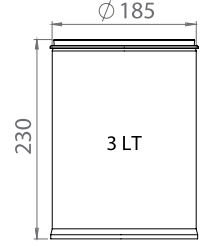

Estetik, hijyenik, sağlam ürünler için **efor sarfediyoruz**

We make an effort for aesthetic, hygienic and strong products!

**ÇÖP KOVASI
KAPAKSIZ
CAPLESS DUST BIN**

430 Kalite/Quality	304 Kalite/Quality					
Kod/Code	Kod/Code	Kapasite Capacity	Ölçü Dimension	Koli Package	Hacim Volume	
416	318	3L	h:23cm Ø:18,5cm	8	0,11	
417	319	5L	h:24,5cm Ø:20,5cm	8	0,13	
418	320	8L	h:33,5cm Ø:20,5cm	6	0,13	
419	321	12L	h:33,5cm Ø:24,5cm	6	0,19	
420	-	16L	h:41,5cm Ø:24,5cm	4	0,16	
421	-	20L	h:34cm Ø:31,5cm	4	0,21	
422	-	30L	h:41,5cm Ø:31,5cm	4	0,25	
423	-	40L	h:60cm Ø:31,5cm	4	0,34	