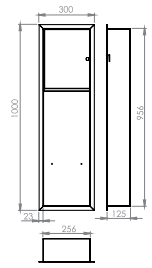

304 Kalite/Quality	Ölçü Dimension	Koli Package	Hacim Volume
Kod/Code			
1393	30x12,5x100cm	1	-