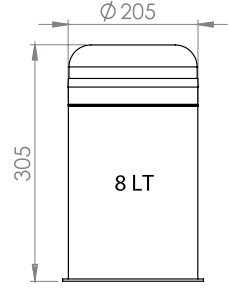

Estetik, hijyenik, sağlam ürünler için **efor sarfediyoruz**

We make an effort for aesthetic, hygienic and strong products!

EKO PRATİK KAPAK ÇÖP KOVALARI
ECO PRATICAL COVER
DUST BIN

430 Kalite/Quality					
Kod/Code	Kapasite Capacity	Ölçü Dimension	Koli Package	Hacim Volume	
8000	5L	h:28,5 cm Ø:20,5 cm	8	0,13	
8011	8L	h:30,5cm Ø:20,5cm	6	0,10	
8022	11L	h:38cm Ø:20,5cm	6	0,12	
8033	16L	h:38cm Ø:24,5cm	6	0,19	
8044	20L	h:46,5cm Ø:24,5cm	6	0,24	
8055	27L	h:64,5cm Ø:24,5cm	6	0,30	

Alt kapaması plastiktir / The bottom part is plastic

PRATİK KAPAK ÇÖP KOVASI / RENKLİ
PRATICAL COVER DUST BIN COLORED

Galvaniz Galvanized						
Kod Code	Renk Color	Kapasite Capacity	Ölçü Dimension	Koli Package	Hacim Volume	
801S	Siyah Black	8L	h:30,5cm Ø:20,5cm	6	0,10	
801B	Beyaz White					
805S	Siyah Black	27L	h:64,5cm Ø:24,5cm	6	0,30	
805B	Beyaz White					
807S	Siyah Black	45L	h:64,5cm Ø:31,5cm	4	0,34	
807B	Beyaz White					

Ürünleri nemli ve yumuşak bezle bastırmadan siliniz. Temizleme esnasında kimyasal madde içeren malzeme kullanmayınız. Ayrıca ürünleri nemli ortamlarda bulundurmuyunuz ve kuru tutunuz.

İÇ MEKAN ÇÖP KOVALARI
INTERIOR TRASH CANS

Ürünlerimiz scotch brite (taşlanmış) olarak da üretilmektedir. Adet ve termin süresi için müşteri temsilcisi ile görüşebilirsiniz.

Our products can be produce as scotch brite. You can consult with your distributors about the quantity and delivery date.