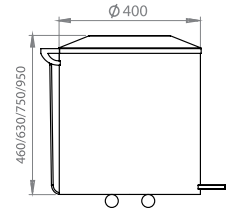

V
VENTA

İÇ MEKAN ÇÖP KOVALARI
INTERIOR TRASH CANS