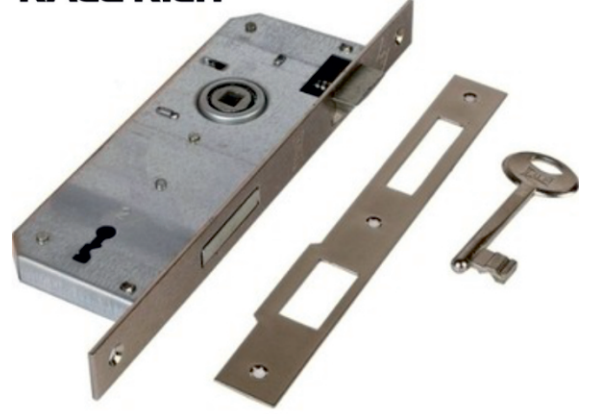

DAF KİLİT

ÖLÇÜ	AÇIKLAMA
524 - 40 MM	SESSİZ ODA KİLİDİ
526 - 40 MM	SESSİZ WC KİLİDİ
524 - 45 MM	SESSİZ ODA KİLİDİ
526 - 45 MM	SESSİZ WC KİLİDİ
521 - 40 MM	RULMANLI ODA KİLİDİ
522 - 40 MM	RULMANLI WC KİLİDİ
521 - 45 MM	RULMANLI ODA KİLİDİ
522 - 45 MM	RULMANLI WC KİLİDİ
510 - 40 MM	SİLİNDİRLİ KİLİT
510 - 45 MM	SİLİNDİRLİ KİLİT

DAHA FAZLA
DAF KİLİT
ÜRÜN GRUBU İÇİN
LÜTFEN İLETİŞİME GEÇİNİZ

KALE KİLİT

ÖLÇÜ	AÇIKLAMA
151 - R 40 MM	ODA KİLİDİ
169 - R 40 MM	WC KİLİDİ
141 - 45 MM	ODA KİLİDİ
149 - 45 MM	WC KİLİDİ
152 - R 40 MM	SİLİNDİRLİ KİLİT
152 - R 45 MM	SİLİNDİRLİ KİLİT
157 - A	TRAJLI KİLİT
1893 MF	EMNİYET KİLİDİ
157 - F	EMNİYET KİLİDİ

DAHA FAZLA
KALE KİLİT
ÜRÜN GRUBU İÇİN
LÜTFEN İLETİŞİME GEÇİNİZ