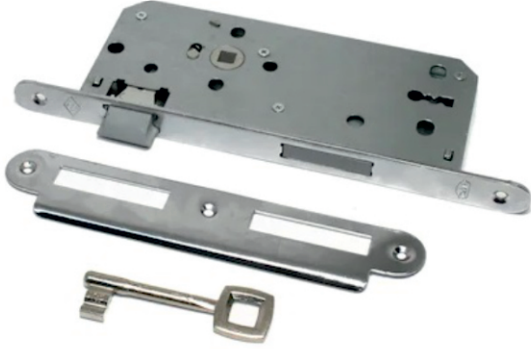

DAF KİLİT

ÖLÇÜ	AÇIKLAMA
524 - 40 MM	SESSİZ ODA KİLİDİ
526 - 40 MM	SESSİZ WC KİLİDİ
524 - 45 MM	SESSİZ ODA KİLİDİ
526 - 45 MM	SESSİZ WC KİLİDİ
521 - 40 MM	RULMANLI ODA KİLİDİ
522 - 40 MM	RULMANLI WC KİLİDİ
521 - 45 MM	RULMANLI ODA KİLİDİ
522 - 45 MM	RULMANLI WC KİLİDİ
510 - 40 MM	SİLİNDİRLİ KİLİT
510 - 45 MM	SİLİNDİRLİ KİLİT

DAHA FAZLA
DAF KİLİT
ÜRÜN GRUBU İÇİN
LÜTFEN İLETİŞİME GEÇİNİZ

KALE KİLİT

ÖLÇÜ	AÇIKLAMA
151 - R 40 MM	ODA KİLİDİ
169 - R 40 MM	WC KİLİDİ
141 - 45 MM	ODA KİLİDİ
149 - 45 MM	WC KİLİDİ
152 - R 40 MM	SİLİNDİRLİ KİLİT
152 - R 45 MM	SİLİNDİRLİ KİLİT
157 - A	TRAJLI KİLİT
1893 MF	EMNİYET KİLİDİ
157 - F	EMNİYET KİLİDİ

DAHA FAZLA
KALE KİLİT
ÜRÜN GRUBU İÇİN
LÜTFEN İLETİŞİME GEÇİNİZ