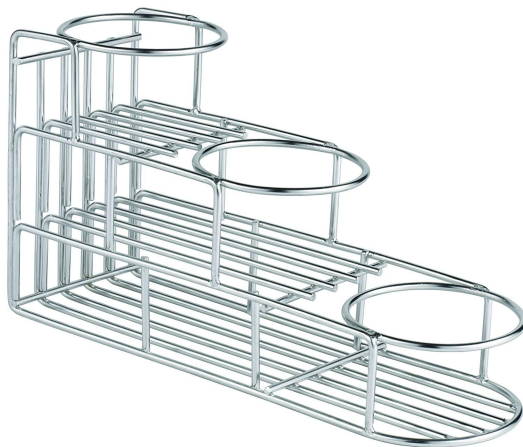

# Accesorios

Marca RW

**Bagacero reforzado  
s/fondo 6x5.5x4''  
(AC-CAF-I-1012)**

**Bagacero cuadrado  
sencillo 6x5x4''  
(AC-CAF-I-1014)**

**Bagacero cuadrado  
reforzado 6x5.5x4''  
(AC-CAF-I-1010)**

# Accesorios

Marca RW

**Kit de cucharas p/  
catación (12 pzas)  
(AC-CAF-I-1018)**

**Estantería 3 niveles  
12x4x6"  
(AC-CAF-I-1005)**

**Charola ovalada p/café  
en grano (12 pzas)  
(AC-CAF-I-1015)**