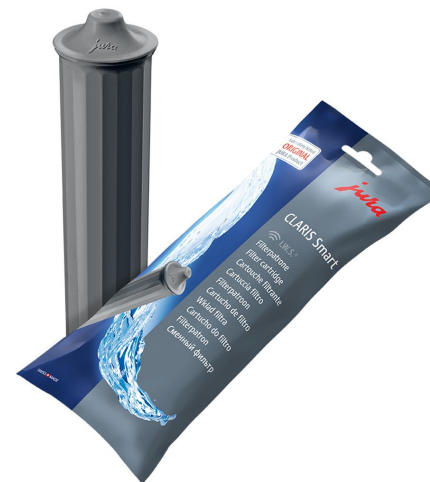

# Accesorios para máquinas

Marca Jura

**PASTILLAS DESCAL.**

**(PR-CAF-0000-1389)**

**PASTILLAS LIMPIEZA**

**(PR-CAF-0000-1390)**

**FILTROS CLARIS**

**(PR-CAF-0000-1391)**

# Accesorios

Marca Fellow & Hario

**Tetera eléctrica Fellow**

**(AC-CTE-0000-1058)**

**Prensa Francesa Fellow**

**(AC-CAF-0000-1393)**

**Botella c/ infusor Hario**

**(AC-CTE-0750-1379)**