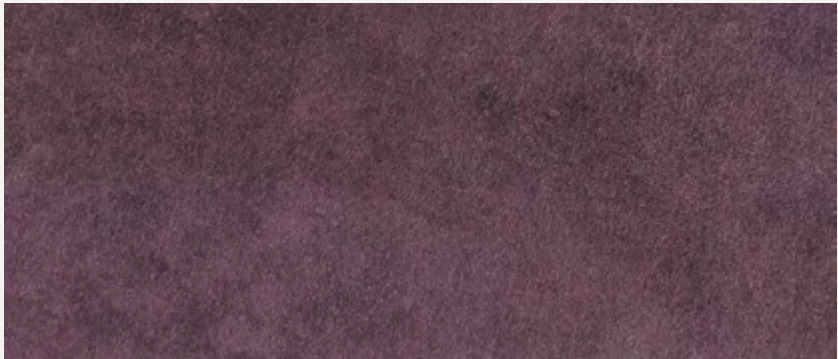

A 318 - MAPUTO

A 315 - LOMĚ

A 316 - ABUJA

A 319 - LUSAKA

NEW COLORS: Green approach

Africa sorprende con texture morbide e vellutate, per interni eleganti e trend-setter. È un rivestimento decorativo per interni a base di cariche metallizzate che permette di creare giochi di luce e trame tattili e di forte impatto estetico.