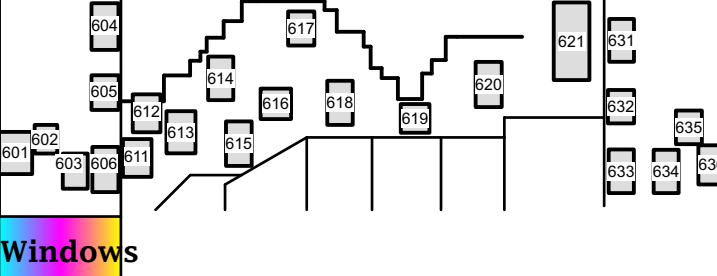

Windows

R316 Set Treatment

211 **213** **Gr. 210** **214** **212**

Gr. 211 Box Booms **Gr. 213**

R321	241	242	Gr. 241
R27	261	262	Gr. 261
R59	283	284	Gr. 283
R80	303	304	Gr. 303
R361	251	252	Gr. 251
R75	271	272	Gr. 271
R59	281	282	Gr. 281
R80	301	302	Gr. 301

Colors Palets

Clear	Neon Yellow	Santa Fe Amber	Coral Amber	Spiced Rum Amber	Apollo Orange	Vixen Red	Spanked Pink
CP 1	CP 2	CP 3	CP 4	CP 5	CP 6	CP 7	CP 8
Hot Pink	Dominant Lavender	Groovy Grape	Ice Blue	Heavenly Blue	After Hours Blue	Margarita Green	Neptune Blue Green
CP 9	CP 10	CP 11	CP 12	CP 13	CP 14	CP 15	CP 16