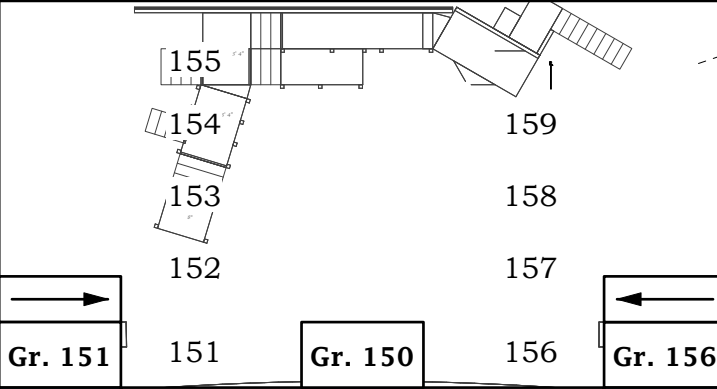

LD: Aidan Vahey
ALD: Kyle Bunn
ME: Massimo Hovagimian

Mamma Mia!

Page 2 of 2
Lasker Theater @ NNHS
May 2022
Rev.3

R365 Shin Booms **R365**