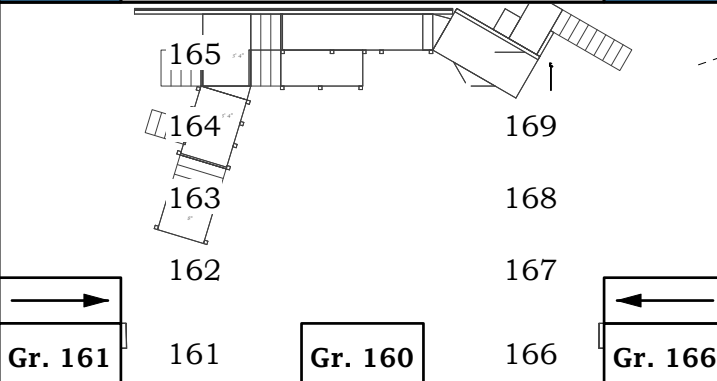

R48 Mid Booms **R358**