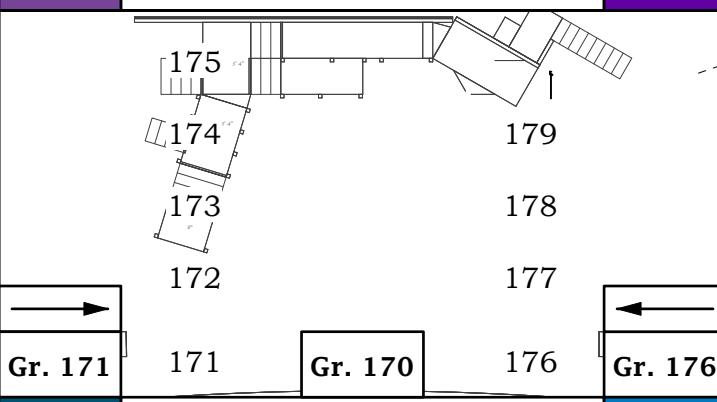

R76 Head Booms **R68**