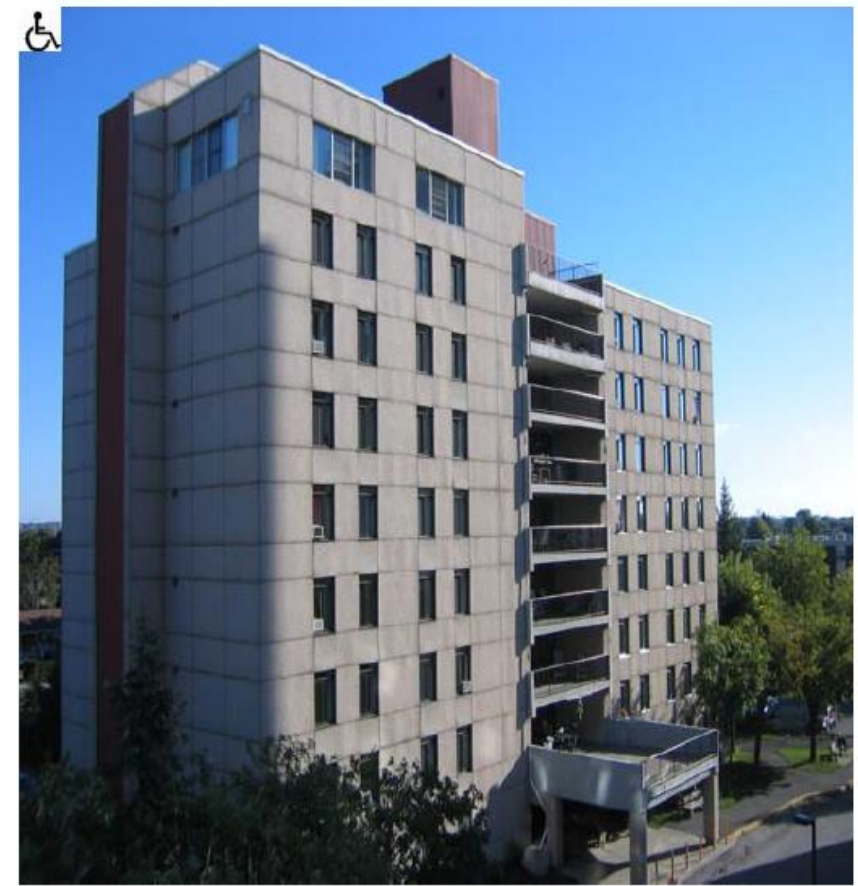

## Inspired by Colour – STENI\* Façade recladding, the Gatineau Hospital

All panels taken off, after decades.  
Increased insulation and repairs  
Reinstall same panels.

Really

# Really. Now that is sustainability

Built 1975 w/ Steni Panels

Panels Removed, insulated and re clad w/ same Steni Panels 2016

<b>Propriétaire</b>	Office municipal d'habitation de Gatineau
<b>Architectes</b>	Tolchinski & Goodz
<b>Adresse</b>	26, rue Claire (J8T 5V7) Gatineau
<b>Année de construction:</b>	1975
<b>Structure:</b>	Béton
<b>Catégorie:</b>	Personnes âgées
<b>Nombre d'étages:</b>	9
<b>Nombre de logements:</b>	80
<b>Typologie:</b>	72x1cc 8x2cc
<b>Salle communautaire:</b>	Oui
<b>Ascenseurs:</b>	Oui