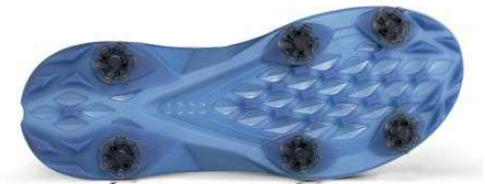

BLACK

\$260.00

ecco®
— GOLF —

ECCO MENS GOLF BIOM G5

152324 - 01007

WHITE

\$260.00

ecco®
— GOLF —