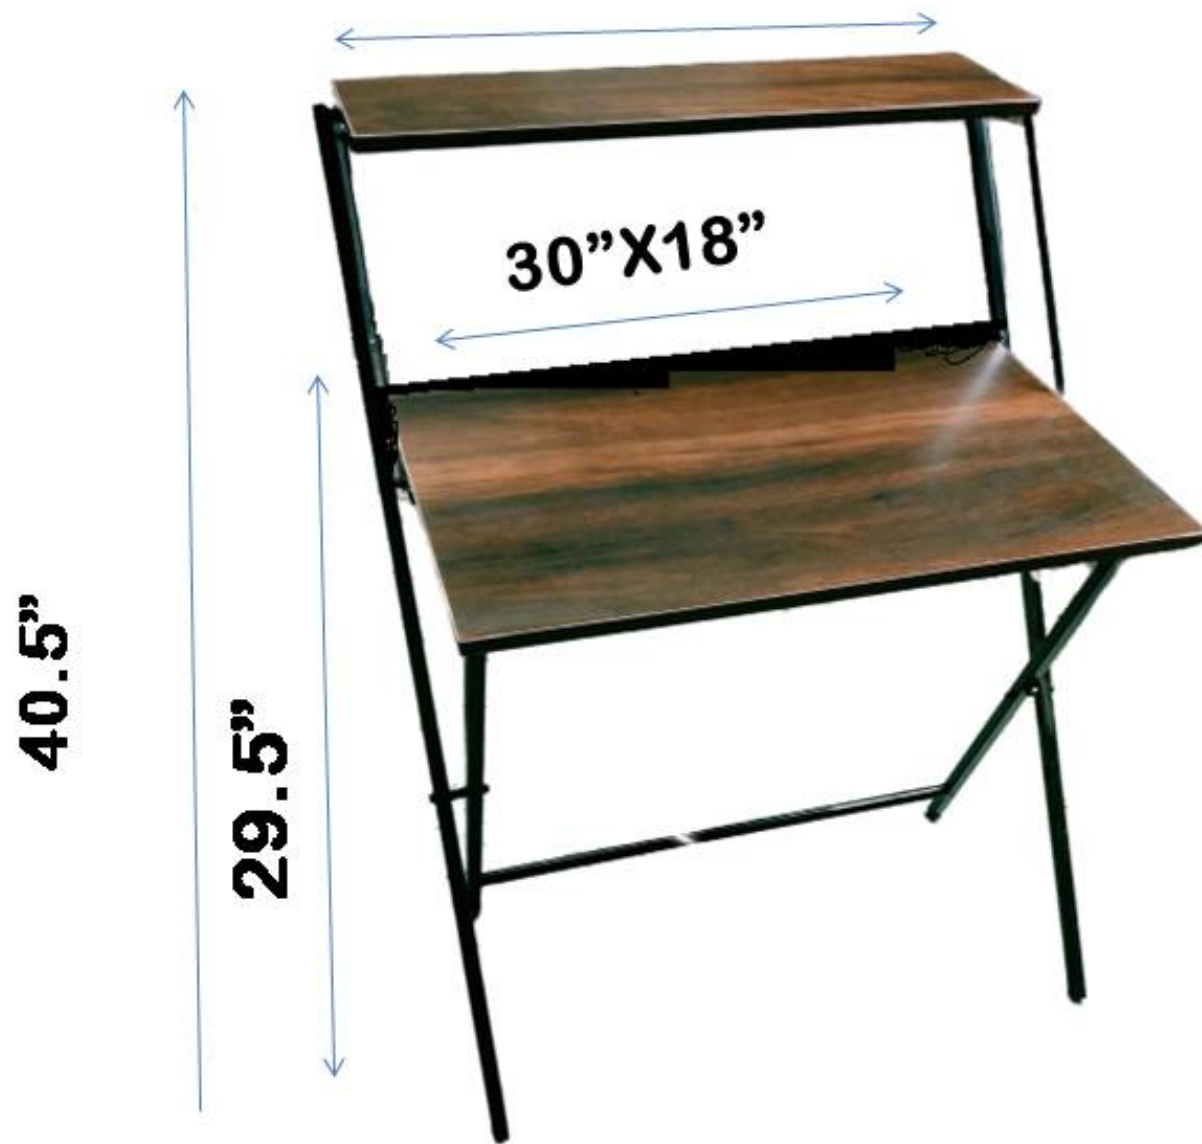

# *Round Table*

**23" Dia**

**28"**

*www.govindcollection.com*

# *Benz Table*

**30"X9"**

# Computer Table

[www.govindcollection.com](http://www.govindcollection.com)

**Top Sizes**

**36"x24"**

**48"x24"**

**48"x30"**

**Height 28"**

## *Folding Table*

*[www.govindcollection.com](http://www.govindcollection.com)*

Top Sizes

18"x25"

Height 17" / 20" / 25" / 29"