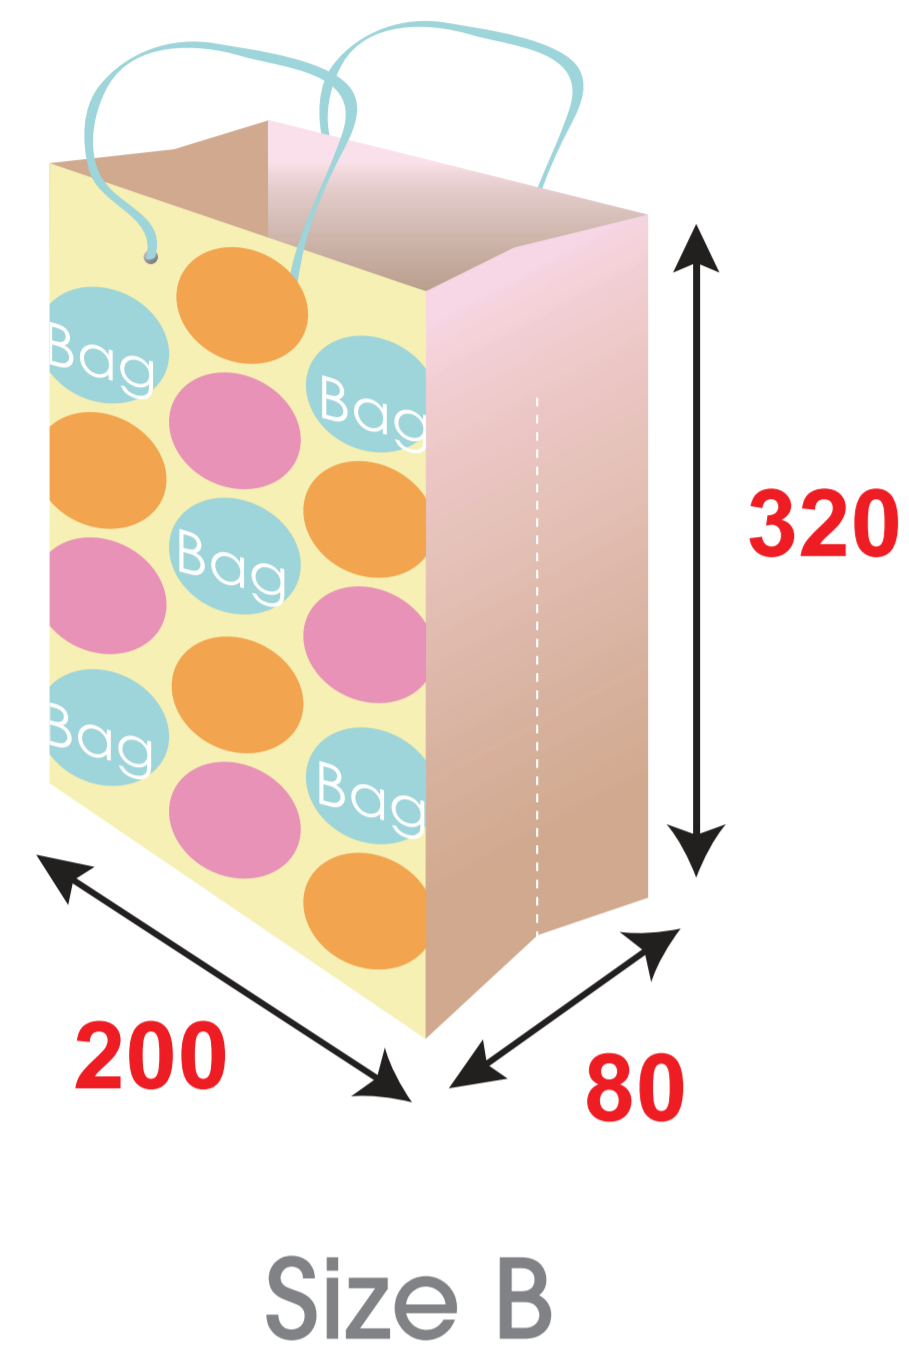

Paper Bag Template - Size B (200x320x80mm)

Cotton Rope Color

001		013	
002		014	
003		015	
004		016	
005		017	
006		018	
007		019	
008		020	
009		021	
010		022	
011		023	
012		024