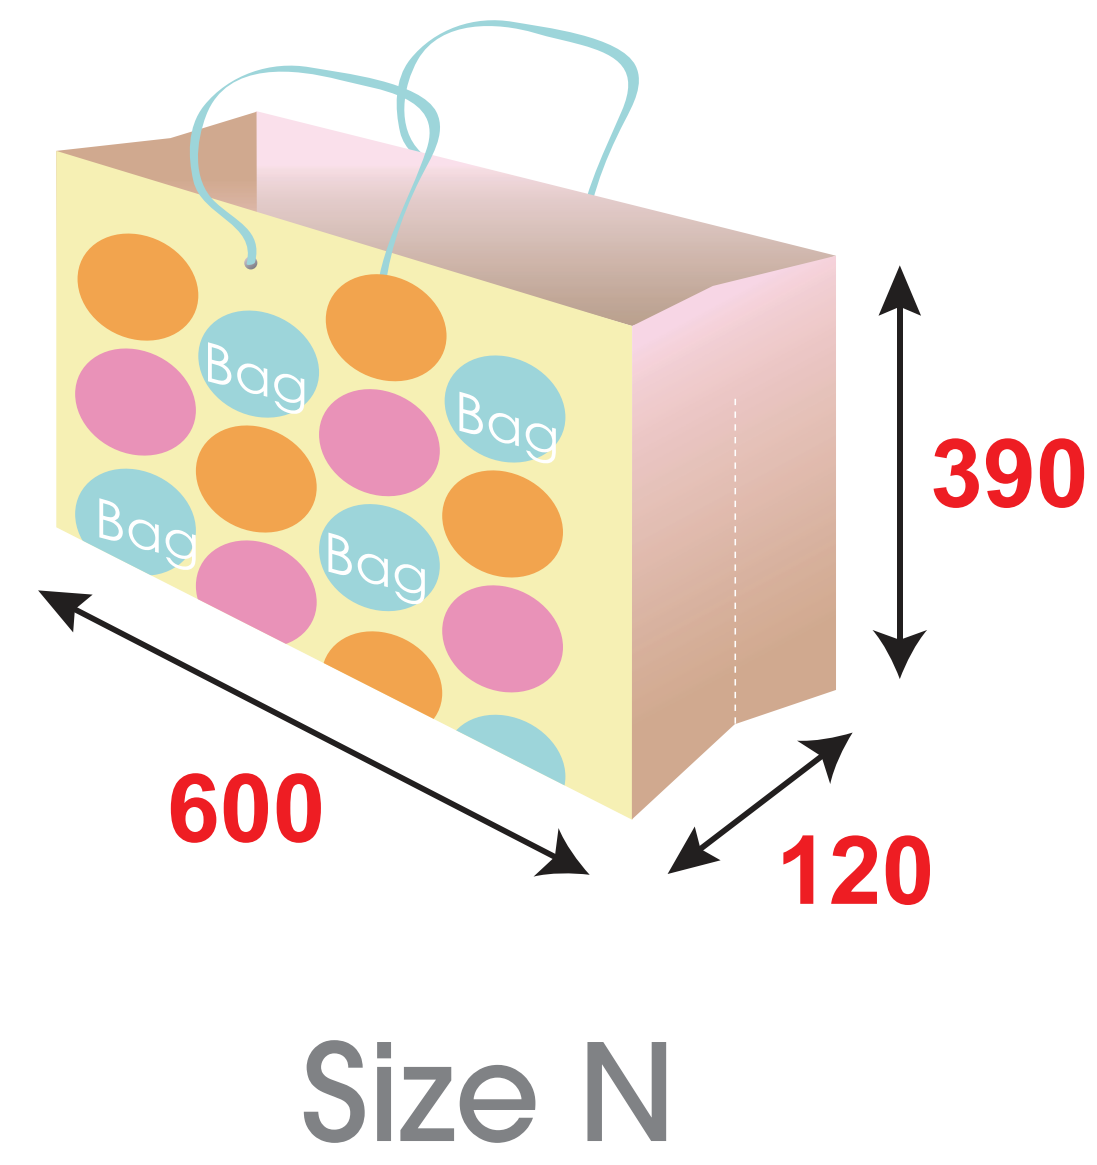

Paper Bag Template - Size N (600x390x120mm)

Cotton Rope Color

001		013	
002		014	
003		015	
004		016	
005		017	
006		018	
007		019	
008		020	
009		021	
010		022	
011		023	
012		024