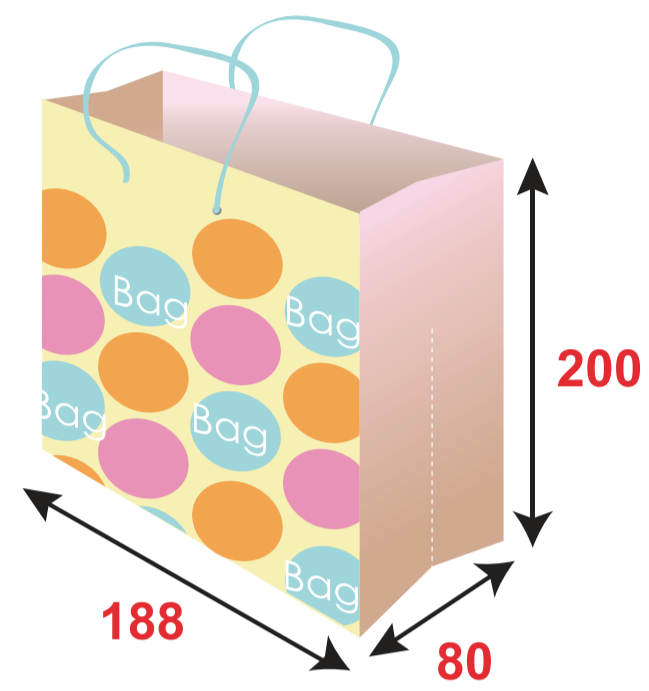

Paper Bag Template - Size G (260x405x100mm)

Size G

Cotton Rope Color

001		013	
002		014	
003		015	
004		016	
005		017	
006		018	
007		019	
008		020	
009		021	
010		022	
011		023	
012		024	

Paper Bag Template - Size H (188x200x80mm)