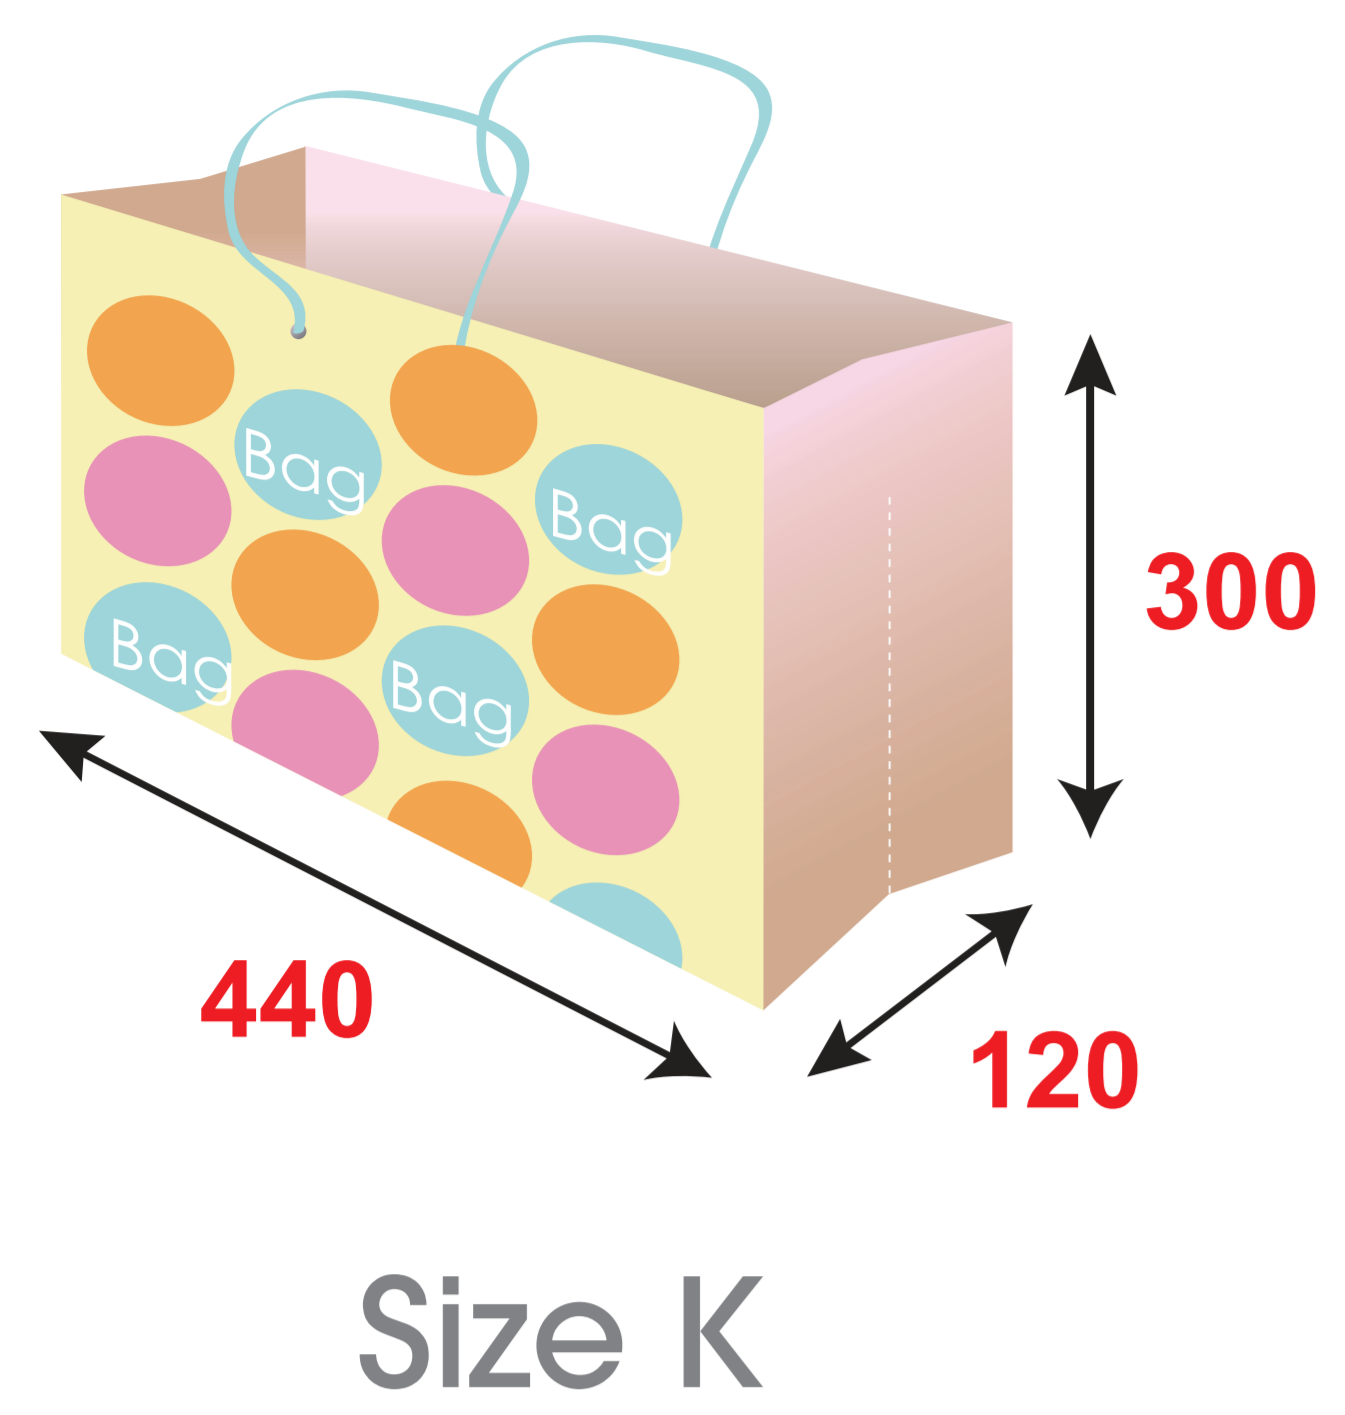

Paper Bag Template - Size K (440x300x120mm)

Cotton Rope Color

001		013	
002		014	
003		015	
004		016	
005		017	
006		018	
007		019	
008		020	
009		021	
010		022	
011		023	
012		024