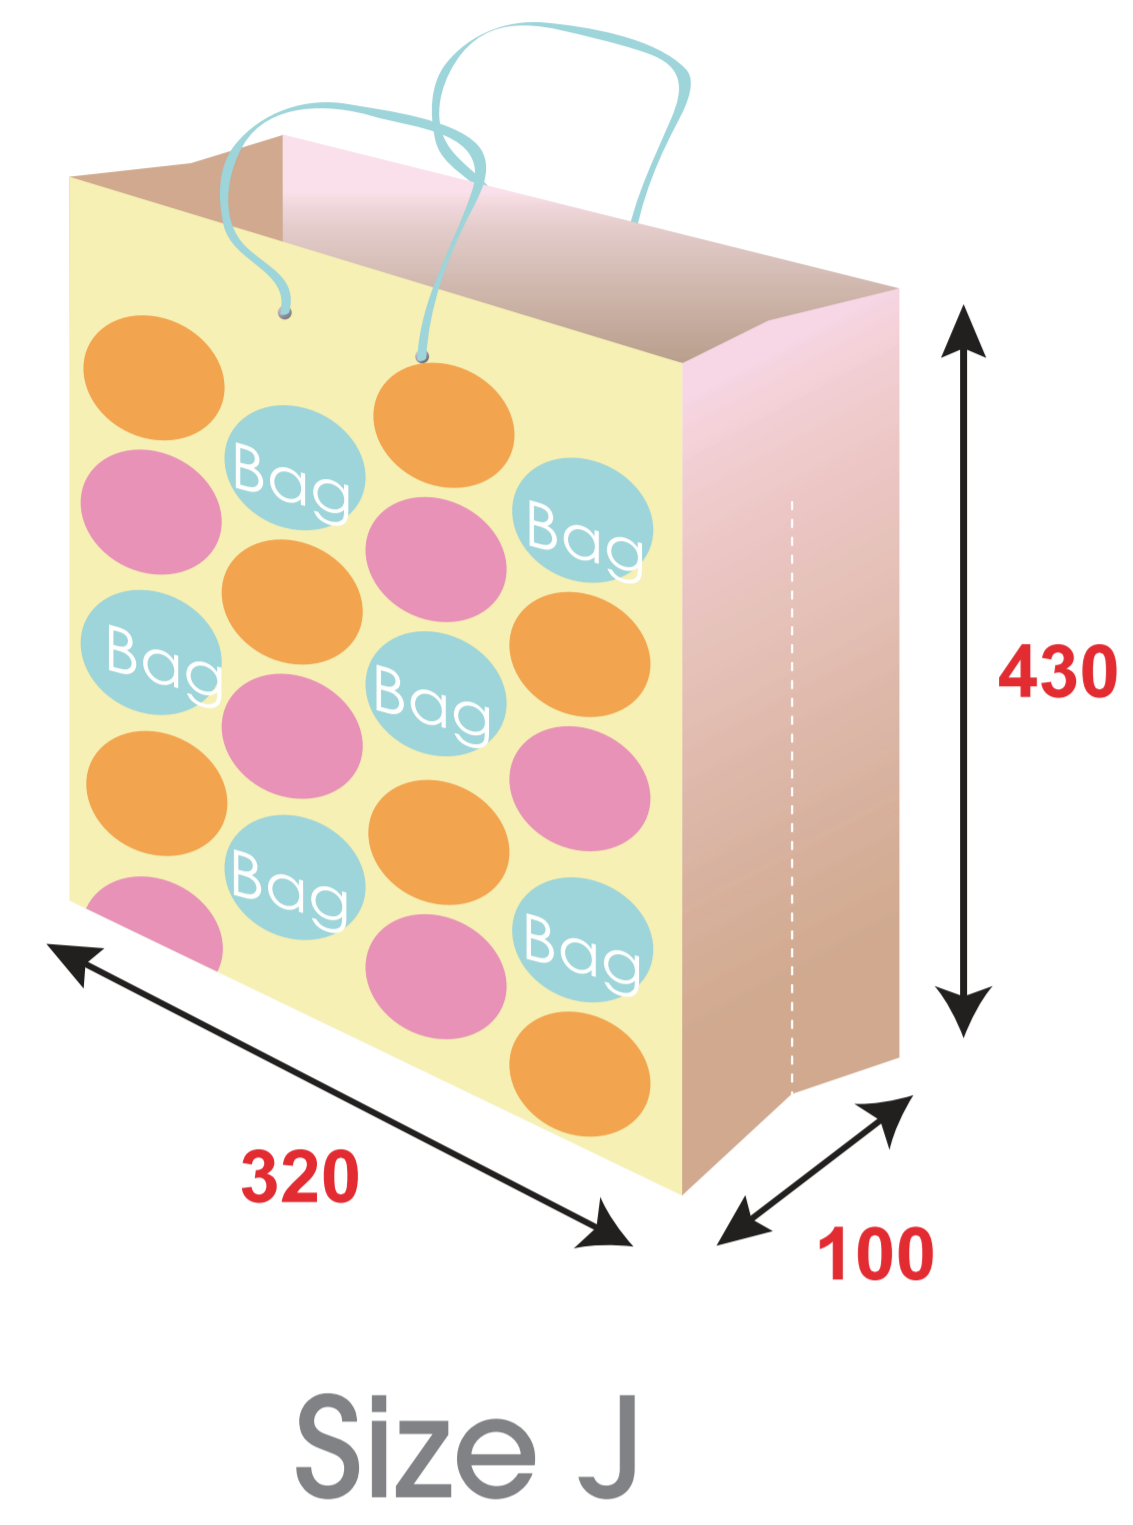

Paper Bag Template - Size J (320x430x100mm)

Cotton Rope Color

001		013	
002		014	
003		015	
004		016	
005		017	
006		018	
007		019	
008		020	
009		021	
010		022	
011		023	
012		024