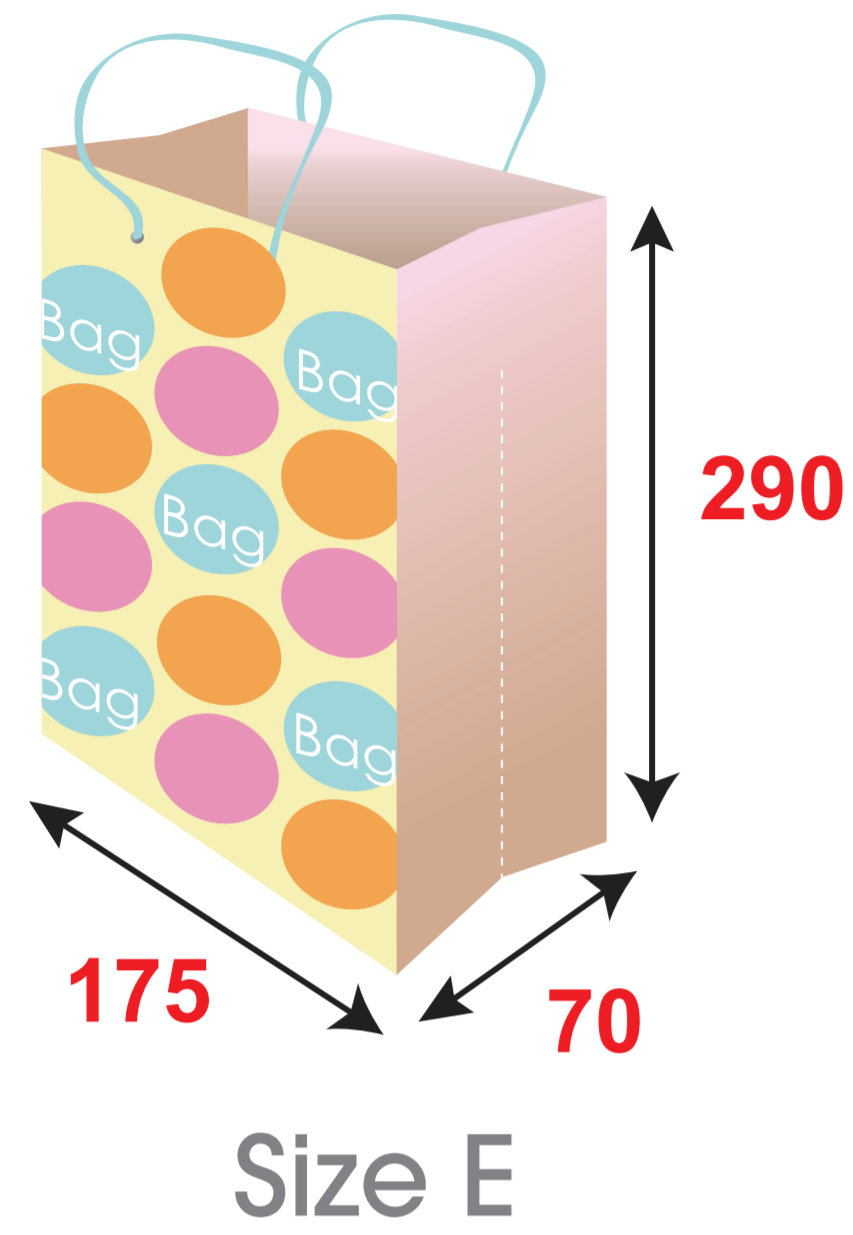

Paper Bag Template - Size E (175x290x70mm)

Cotton Rope Color

001		013	
002		014	
003		015	
004		016	
005		017	
006		018	
007		019	
008		020	
009		021	
010		022	
011		023	
012		024