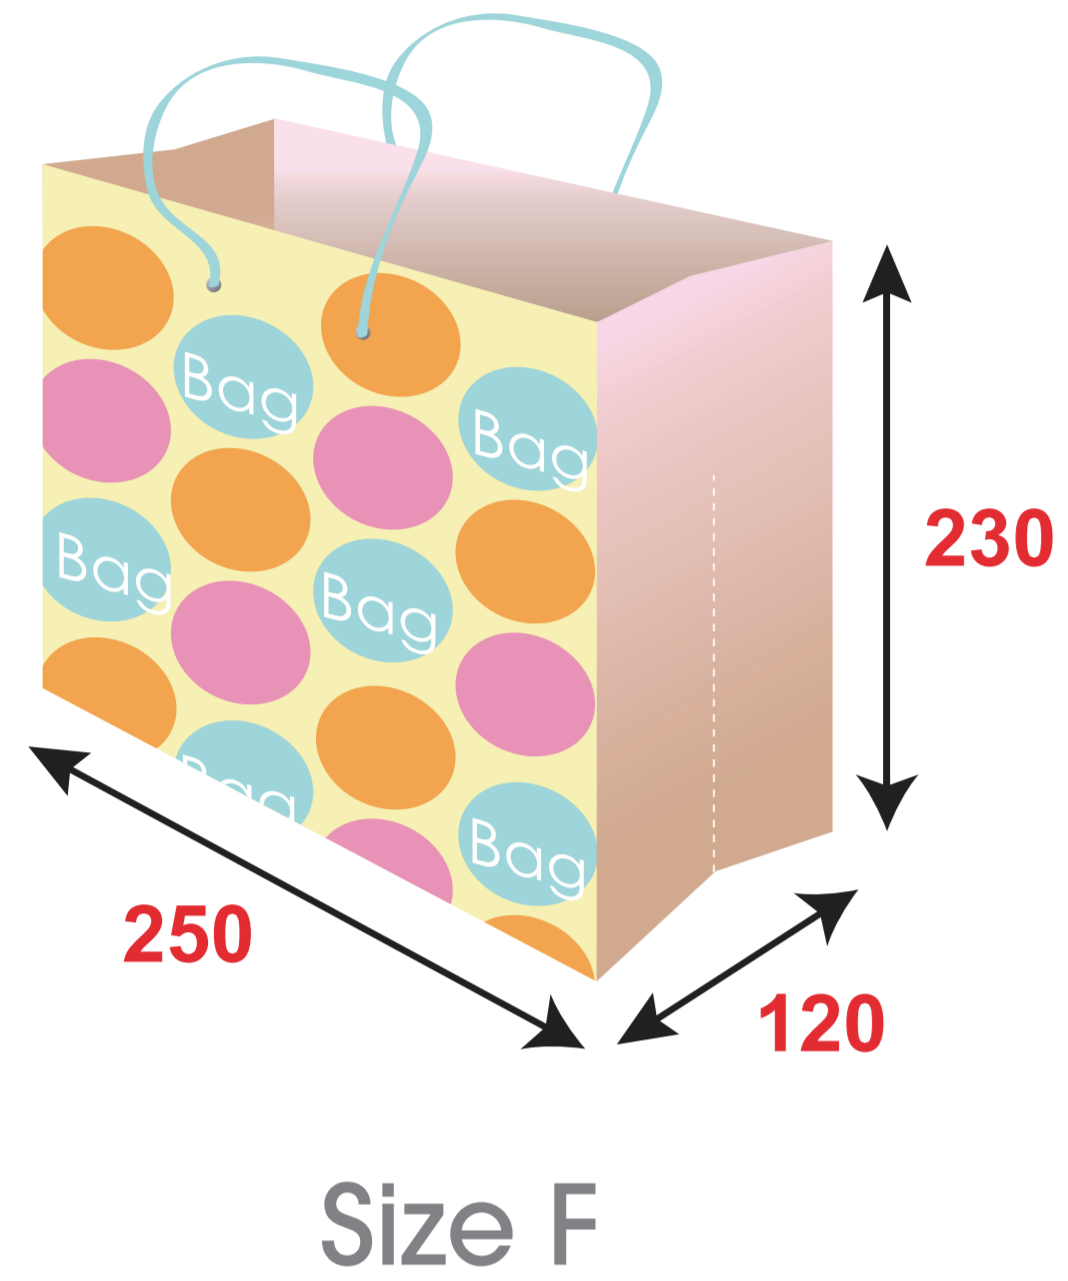

Paper Bag Template - Size F (250x230x120mm)

Cotton Rope Color

001		013	
002		014	
003		015	
004		016	
005		017	
006		018	
007		019	
008		020	
009		021	
010		022	
011		023	
012		024