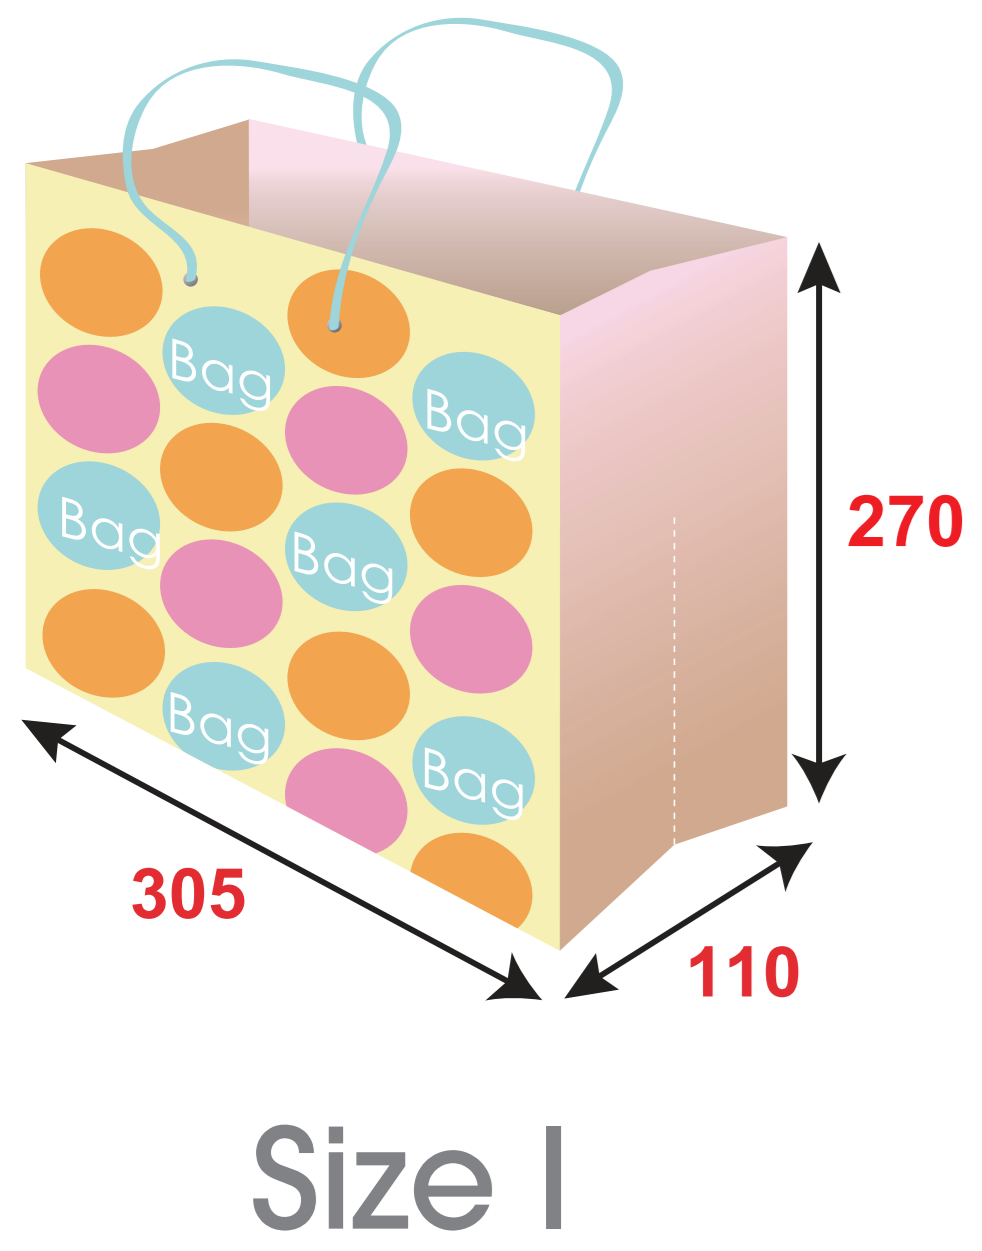

Paper Bag Template - Size I (305x270x110mm)

Cotton Rope Color

001		013	
002		014	
003		015	
004		016	
005		017	
006		018	
007		019	
008		020	
009		021	
010		022	
011		023	
012		024