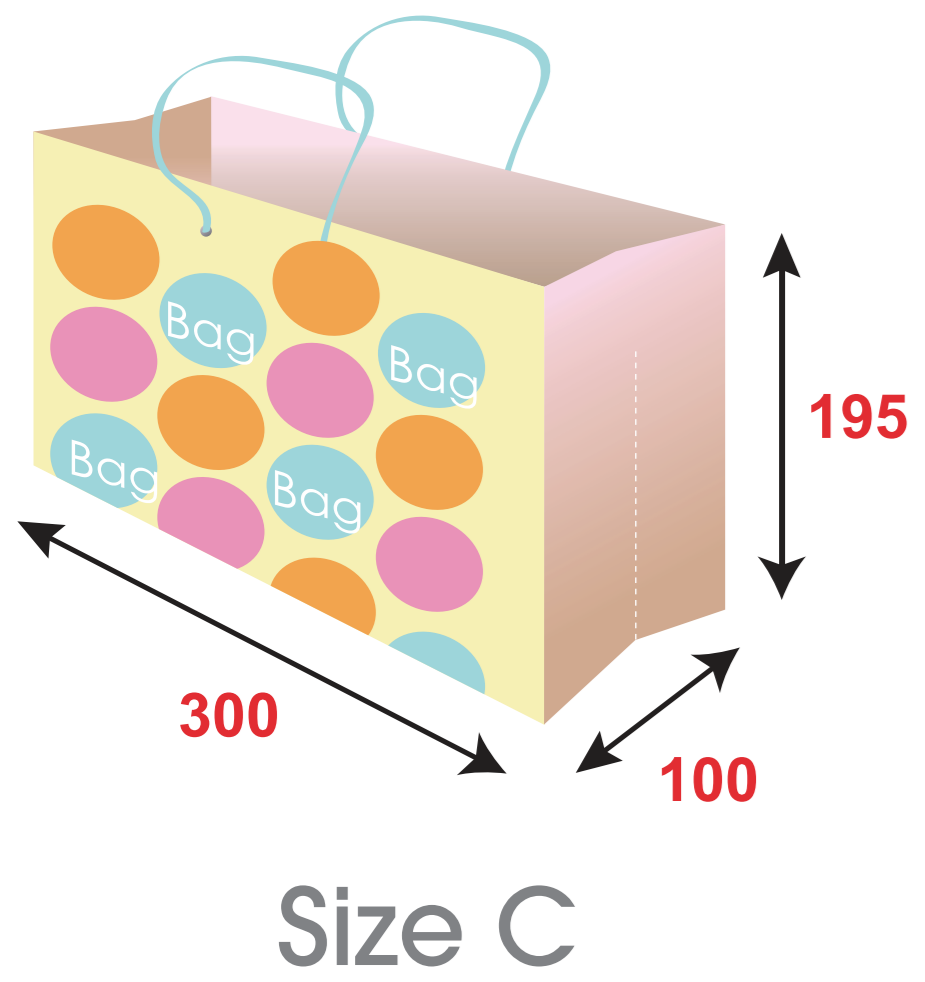

Paper Bag Template - Size C (300x195x100mm)

Cotton Rope Color

001		013	
002		014	
003		015	
004		016	
005		017	
006		018	
007		019	
008		020	
009		021	
010		022	
011		023	
012		024