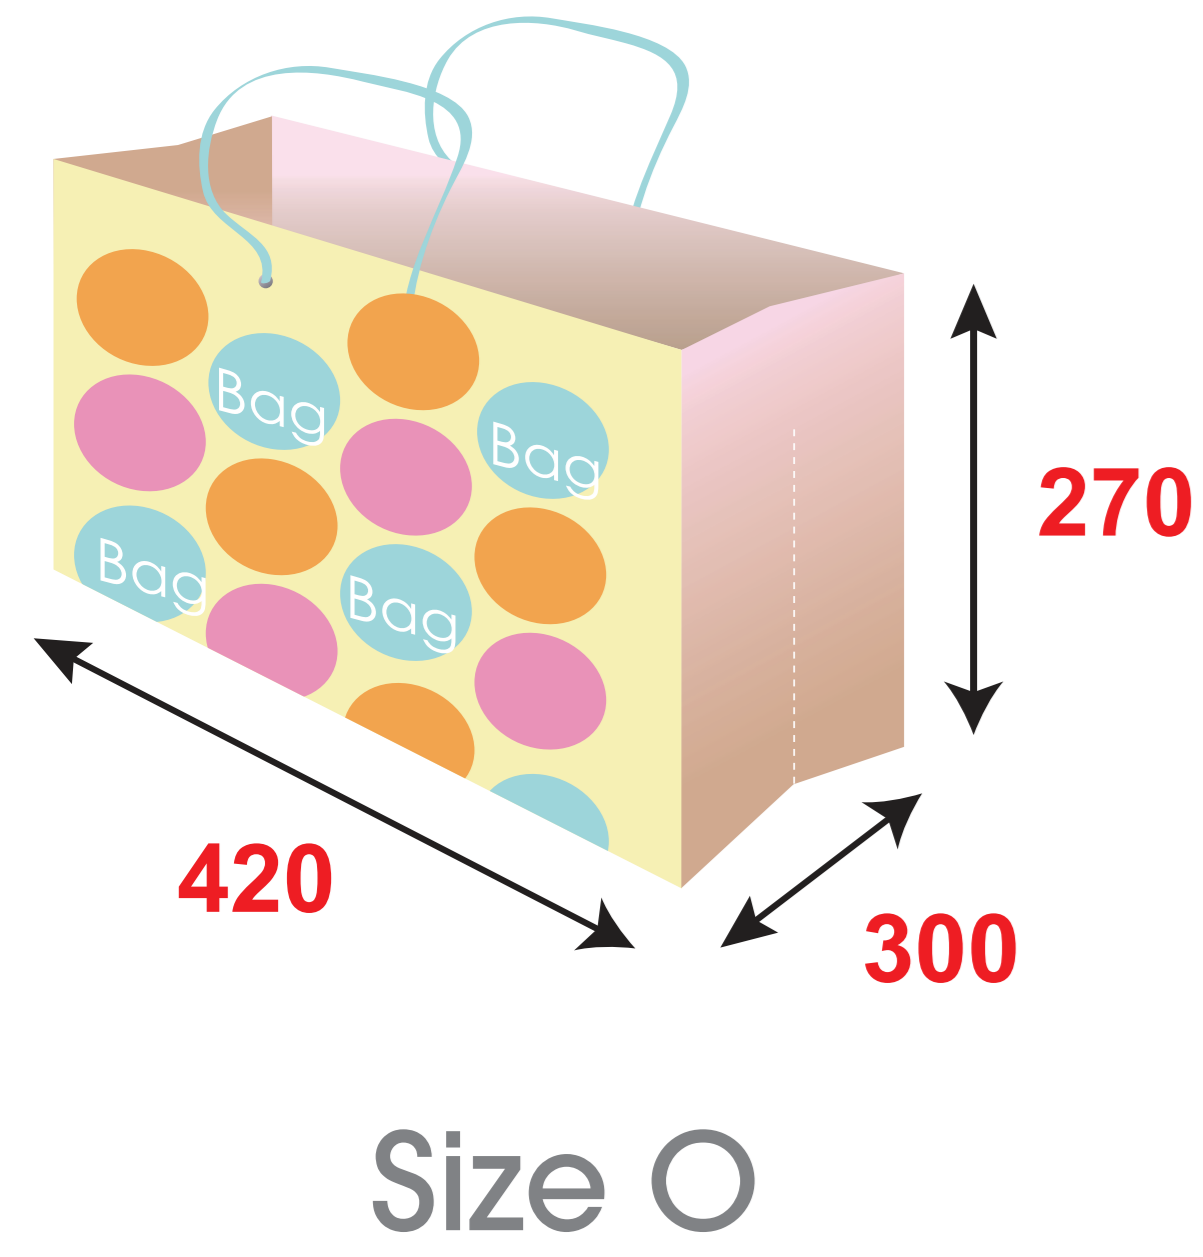

Paper Bag Template - Size O (420x270x300mm)

Cotton Rope Color

001		013	
002		014	
003		015	
004		016	
005		017	
006		018	
007		019	
008		020	
009		021	
010		022	
011		023	
012		024