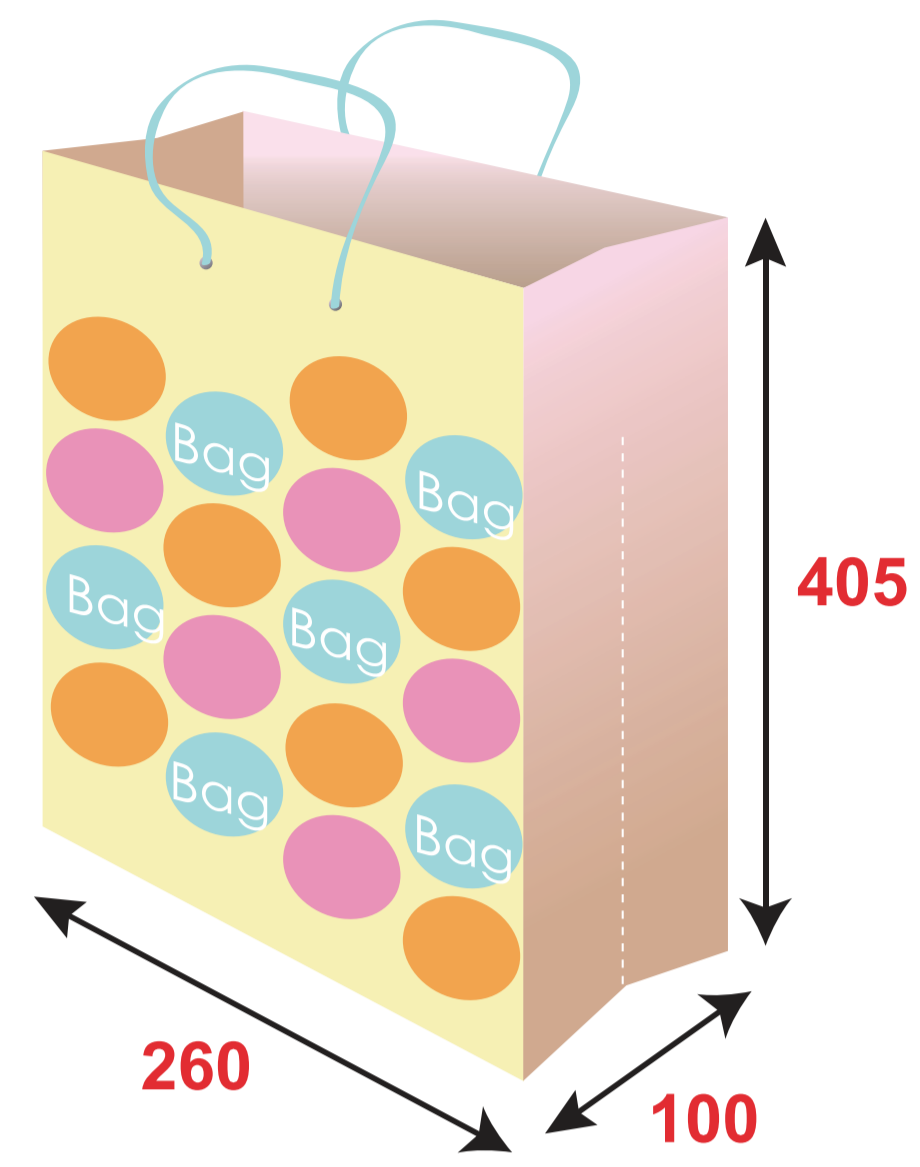

Paper Bag Template - Size G (260x405x100mm)

Size G