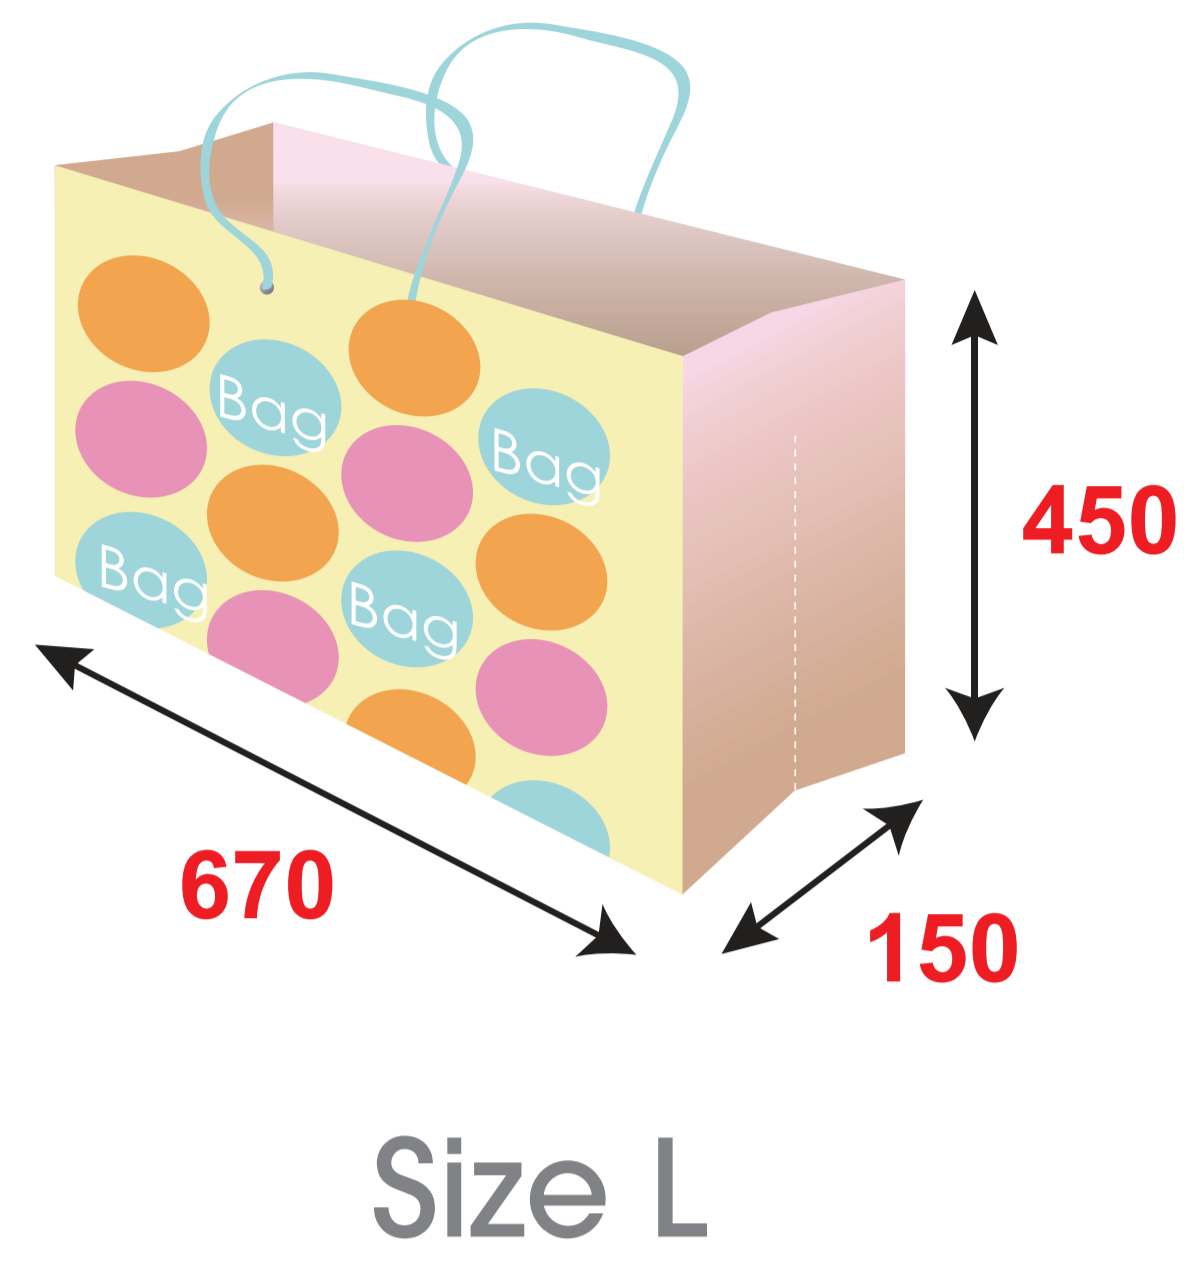

Paper Bag Template - Size L (670x450x150mm)

Cotton Rope Color

001		013	
002		014	
003		015	
004		016	
005		017	
006		018	
007		019	
008		020	
009		021	
010		022	
011		023	
012		024