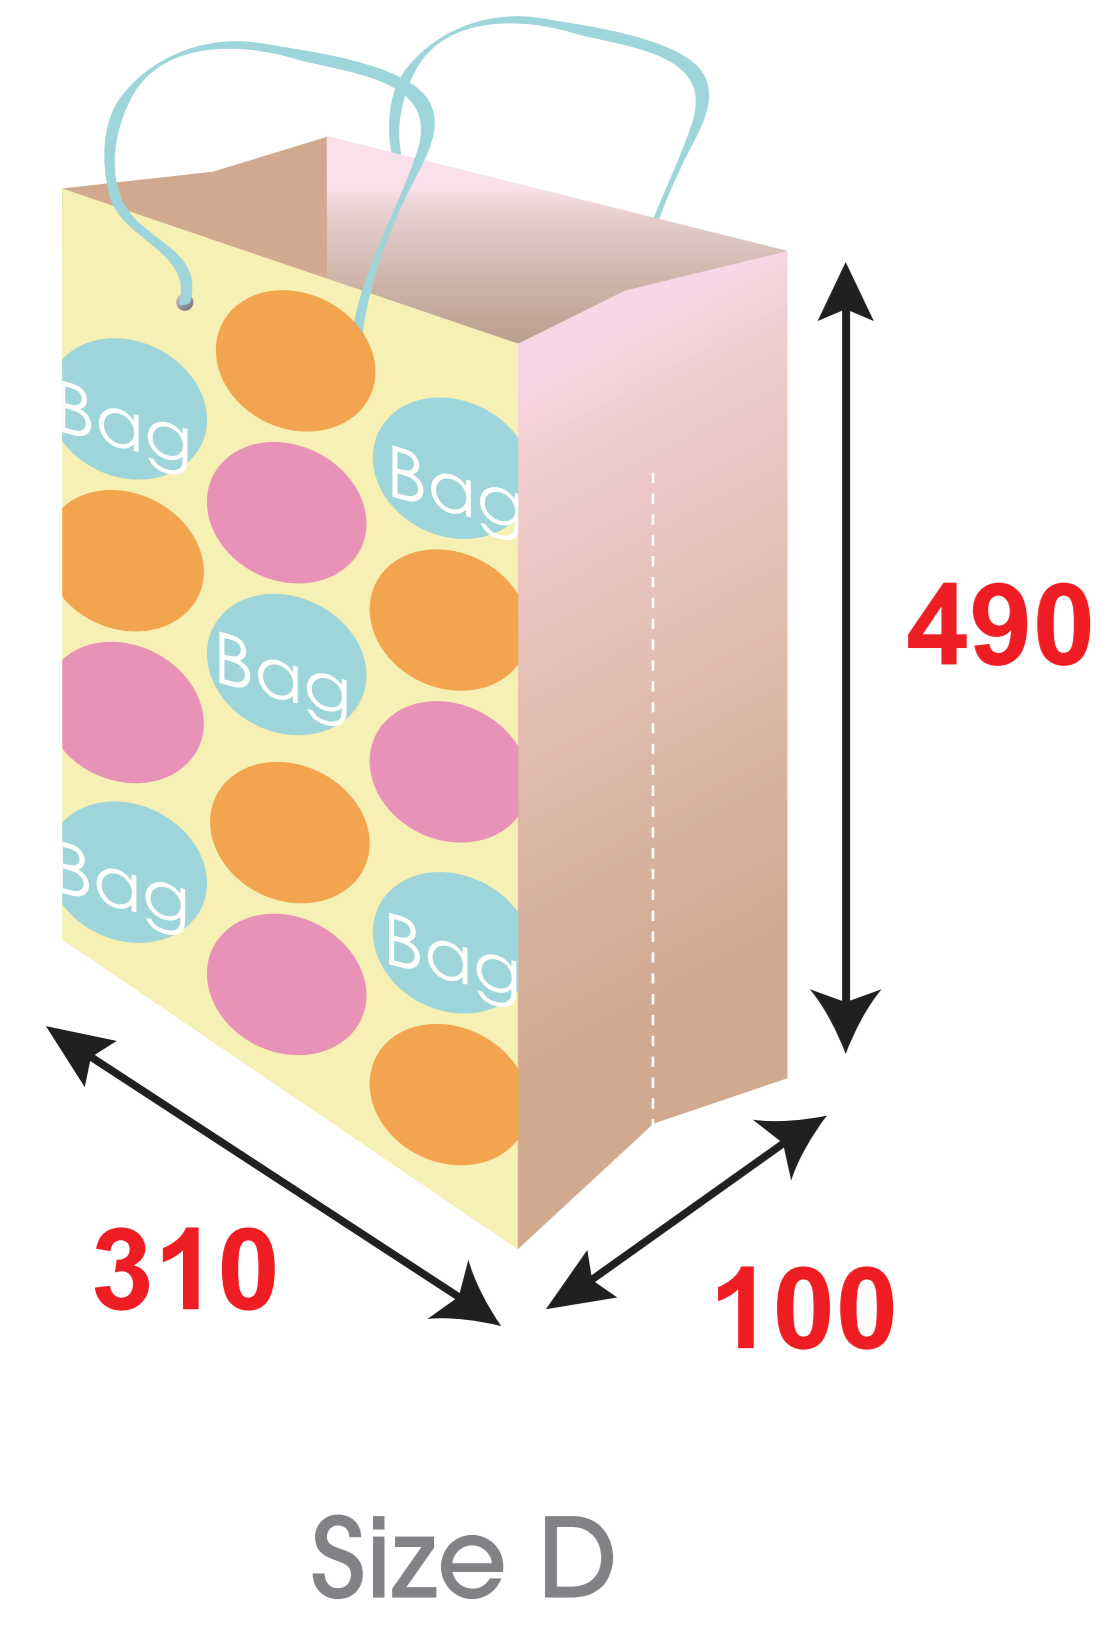

Paper Bag Template - Size D (310x490x100mm)

Cotton Rope Color

001		013	
002		014	
003		015	
004		016	
005		017	
006		018	
007		019	
008		020	
009		021	
010		022	
011		023	
012		024