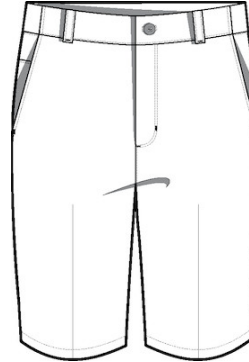

SIZE	S	M	L	XL	XXL	
12/19/2022	16	72	138	114	49	389

SEASTORM 1/4-ZIP
G7S23K981 - WHT - 7
W: \$44.95 - R: \$89.95

SIZE	S	M	L	XL	XXL	XXXL
12/19/2022	28	76	116	68	16	304

DRAFT 1/4-ZIP
G7S23K980 - BLK - 7
W: \$42.95 - R: \$85.95

SIZE	S	M	L	XL	XXL	XXXL
12/19/2022	13	53	117	137	42	26
			388			

DRAFT 1/4-ZIP
G7S23K980 - SKGY - 7
W: \$42.95 - R: \$85.95

SIZE	S	M	L	XL	XXL	XXXL
12/19/2022	19	74	131	115	32	27
			398			

DRAFT 1/4-ZIP
G7S23K980 - TRWA - 7
W: \$42.95 - R: \$85.95

SIZE	S	M	L	XL	XXL	XXXL
12/19/2022	7	99	152	134	71	17
			480			

BAY KNIT SHORT
G7S22H510 - SKGH - 7
W: \$37.95 - R: \$75.95

SIZE	30	32	33	34	35	36	38
12/19/2022	6	58	-	157	5	172	176
		40	42	44			
		90	28	-	692		

BAY KNIT SHORT
G7S22H510 - TWHT - 7
W: \$37.95 - R: \$75.95

SIZE	30	32	34	36	38	40	42
12/19/2022	11	37	59	62	56	38	14
						277	

BAY KNIT SHORT
G7S22H510 - WHT - 7
W: \$37.95 - R: \$75.95

SIZE	30	32	34	36	38	40	42
12/19/2022	10	47	95	100	72	43	10
			377				