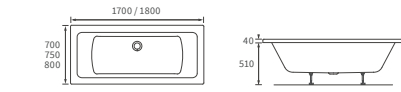

NAVARRE LUXURY DOUBLE END BATH

Capacity 1700 x 700 - 205 litres, 1700 x 750 - 215 litres,
1700 x 800 - 225 litres, 1800 x 800 - 235 litres