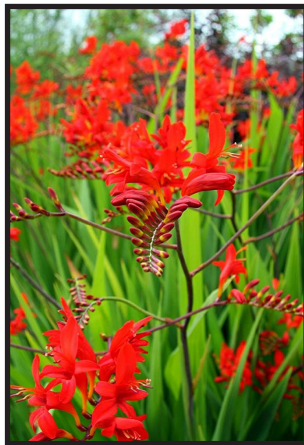

Mini Gladiolus

Atom

Nathaly

Mixed

Specialty Cut Flower Bulbs

Crocosmia Lucifer

Acidanthera Murielea

Liatris Spicata Alba