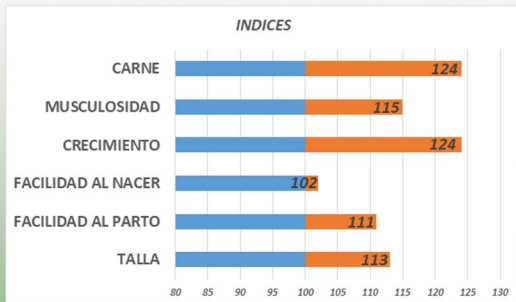

PESO A 365 DIAS: 557 KG

CRECIMIENTO DIARIO: 1.701 KG

WWW.ITALGENMX.COM

PIEMONTESE

USIGNOLO

REGISTRO IT001990668053
FECHA NACIMIENTO 01-04-2013

1517 HIJOS EN 578 HATOS

PESO A 365 DIAS: 554 KG