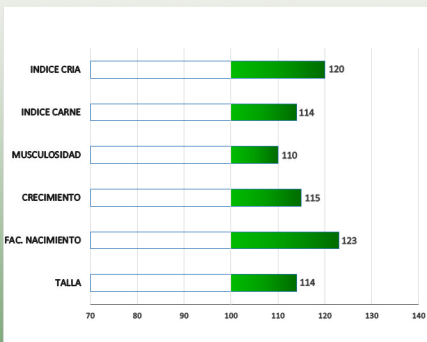

PESO A 365 DIAS: 557 KG

CRECIMIENTO DIARIO: 1.701 KG

WWW.ITALGENMX.COM

PIEMONTESE

USIGNOLO

REGISTRO IT001990668053
FECHA NACIMIENTO 01-04-2013

1517 HIJOS EN 578 HATOS

PESO A 365 DIAS: 554 KG

CRECIMIENTO DIARIO: 1.591 KG

PIEMONTESE

BIONDO

REGISTRO IT004991688967

FECHA NACIMIENTO 18-01-2017

636 HIJOS EN 220 HATOS

PESO A 365 DIAS: 530 KG

CRECIMIENTO DIARIO: 1.575 KG

www.italgenmx.com

PIEMONTESE

ARTU

Trait	Index	70	100	130
Breeding	122			
Meat	116			
Weaning	n.a.			
Muscularity	110			
Daily Growth	113			
Birth Ease	97			
Calving Ease	119			
Docility	108			
Reproductive Precocity	n.a.			
Size	114			