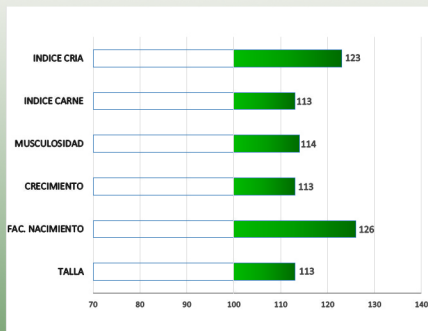

www.italgenmx.com