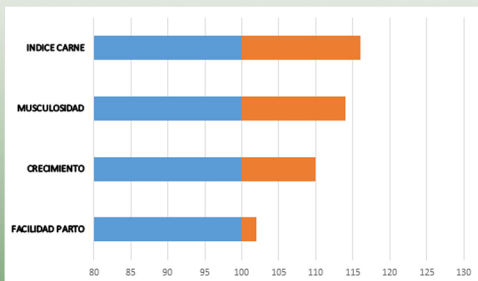

REGISTRO IT001990668053
FECHA NACIMIENTO 01-04-2013

1517 HIJOS EN 578 HATOS

PESO A 365 DIAS: 554 KG

CRECIMIENTO DIARIO: 1.591 KG