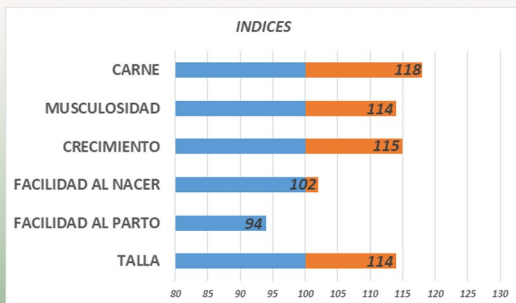

QUAY
IT004990661922

REGISTRO IT004991413188

FECHA NACIMIENTO 20-04-2015

PESO A 365 DIAS: 529 KG

CRECIMIENTO DIARIO: 1.509 KG

WWW.ITALGENMX.COM

PIEMONTESE

ZUCCHINO