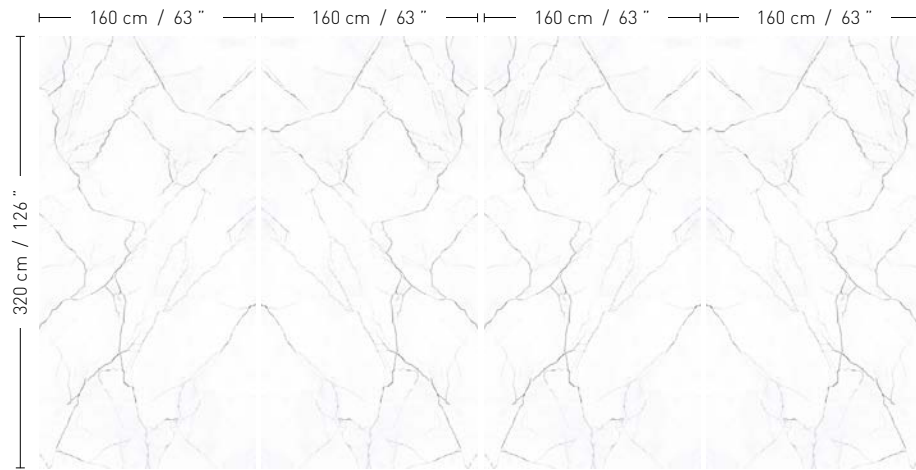

Diseño a libro

Design Bookmatch

Crystallo