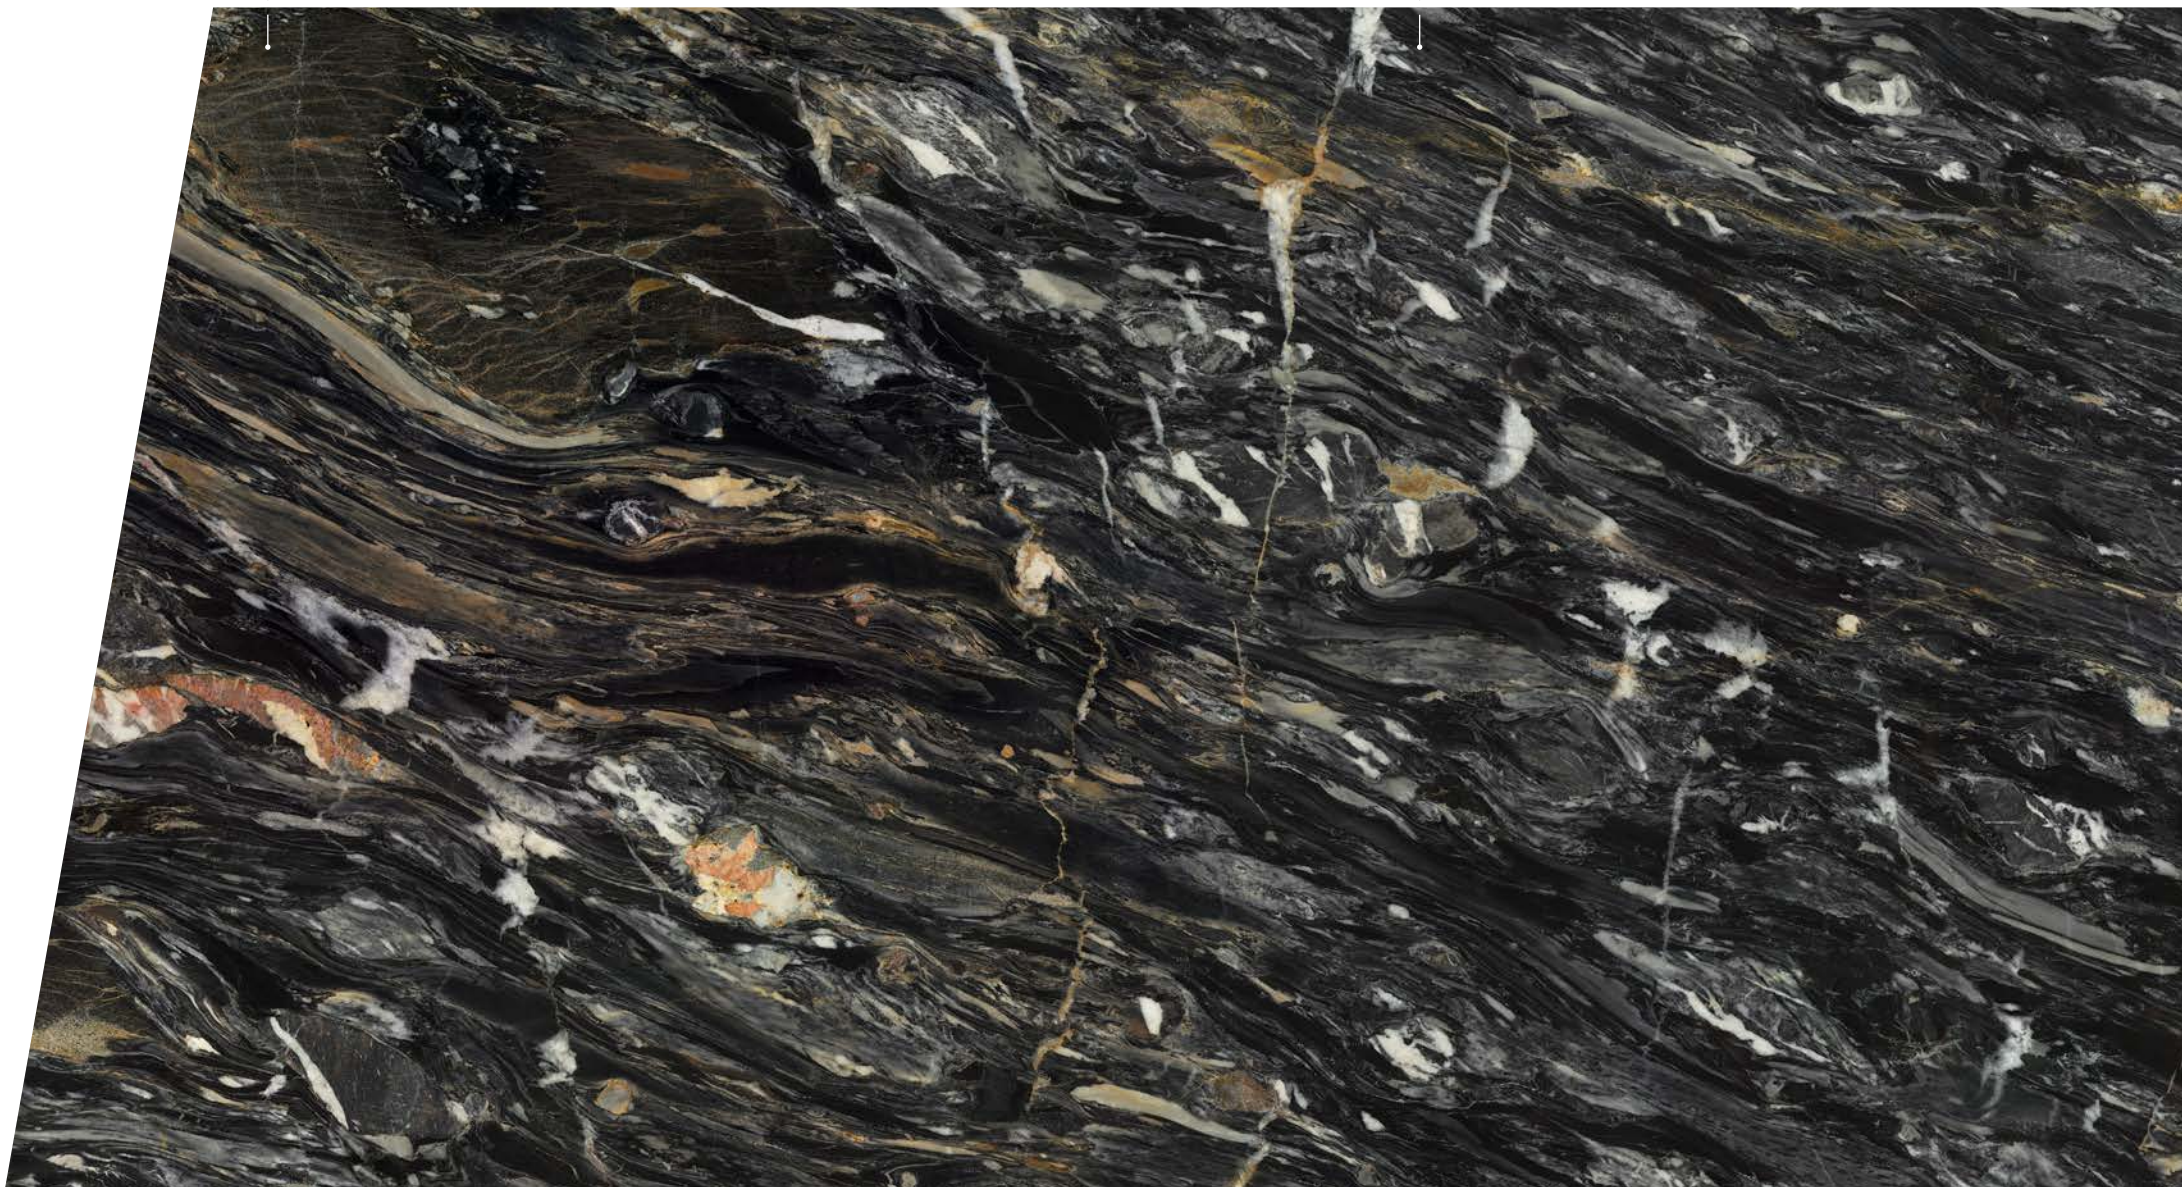

ACABADO / FINISH
Natural / Natural

Kaledonia

ACABADO / FINISH
Pulido / Polished

Blackfalls

ACABADO / FINISH
Pulido / Polished

ACABADO / FINISH
Natural / Natural

Con vetas en tonos ocre dorado, blanco y gris sobre una base en un negro profundo, Blackfalls retrata la belleza más salvaje de la naturaleza.

With golden ochre, white and grey veins, over a deep black background, Blackfalls is a portrait of nature at its most beautiful and wild.

Diseño a libro

Design Bookmatch

Crystallo

Marvel Gold

Kalos Bianco

Ferox