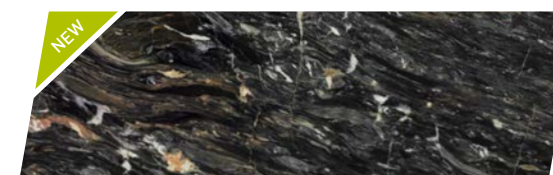

***Resistencia al desgaste**
*Hardness

***Para acabados natural y satin** / *For satin and natural finishes

Índice

Index

Crystallo | 04 - 05

Marvel Gold | 06 - 07

Basic Ice | 08 - 09

Kalos Bianco | 10 - 11

Blaze Grey | 12 - 13

Ferox | 14 - 15

Quartzite | 16 - 17

Concerto | 18 - 19

Thar | 20 - 21

Tambora | 22 - 23

Kaledonia | 24 - 25

Blackfalls | 26 - 27

Estética glacial. Las encimeras Techlam® Top son casi piezas esculturales dotadas de una sofisticada tecnología.

Techlam® Top worktops are almost sculptural pieces equipped with sophisticated technology.