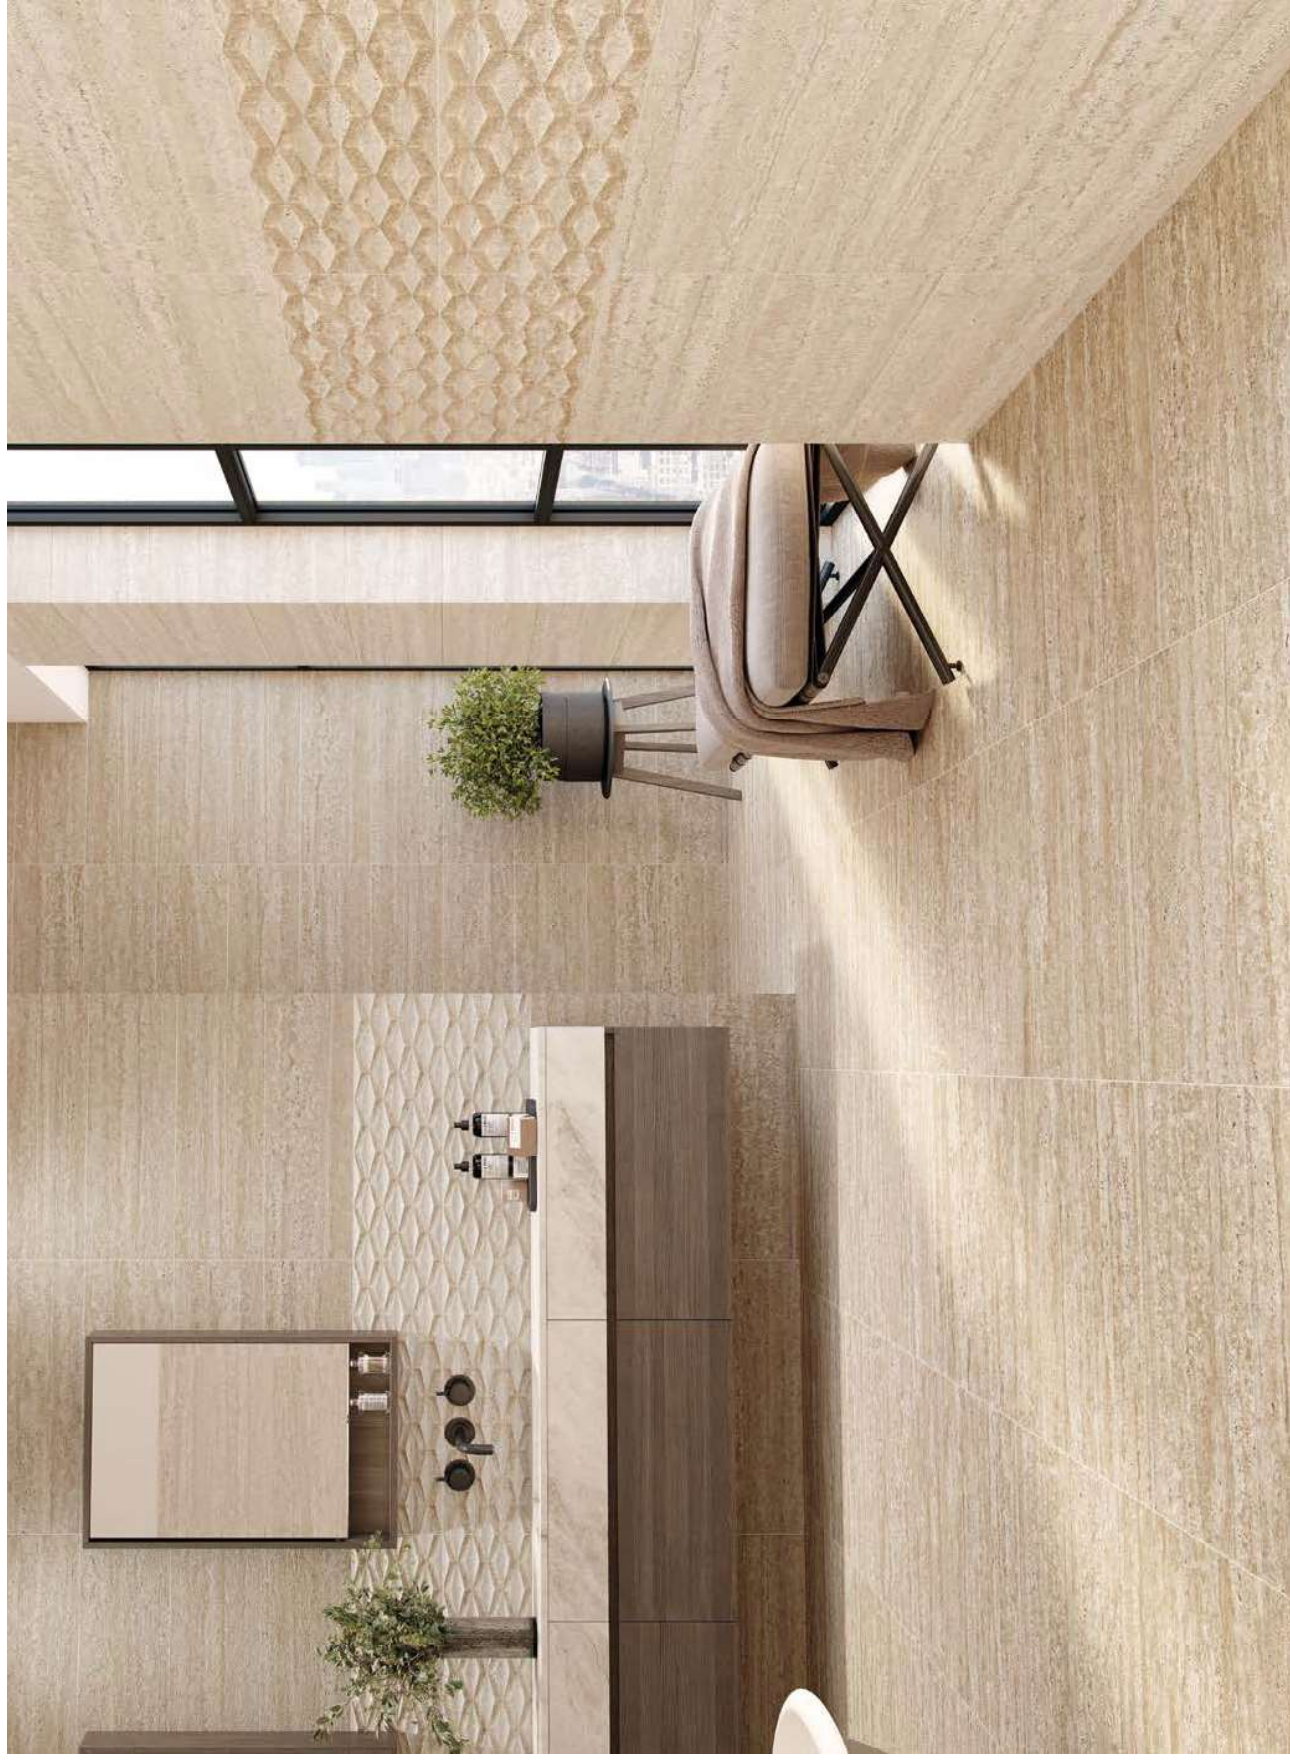

undefasa
always ceramics

Atenea

pasta blanca white body

MAT RELIEF V5

25x75 cm
10x30"

atenea moka - decorado atenea

undefasa
always ceramics

Atenea