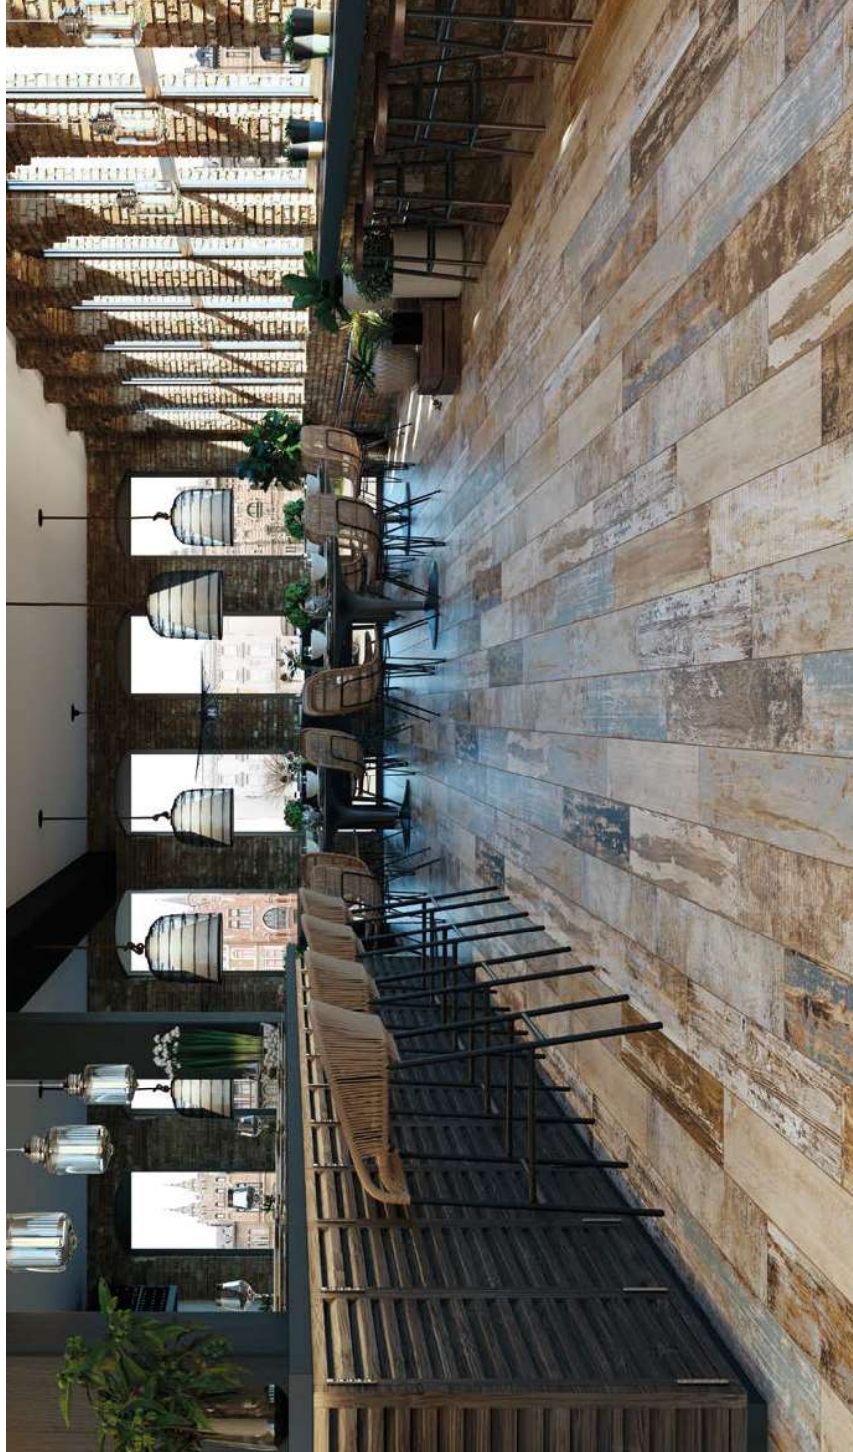

uppsala indigo

Uppsala

20x120 cm 8x48"

- MATT
- RELIEF
- RECINTRO
- ANTI RIG
- RIZ CLASSE 2
- RIZ CLASSE 3
- 1/4