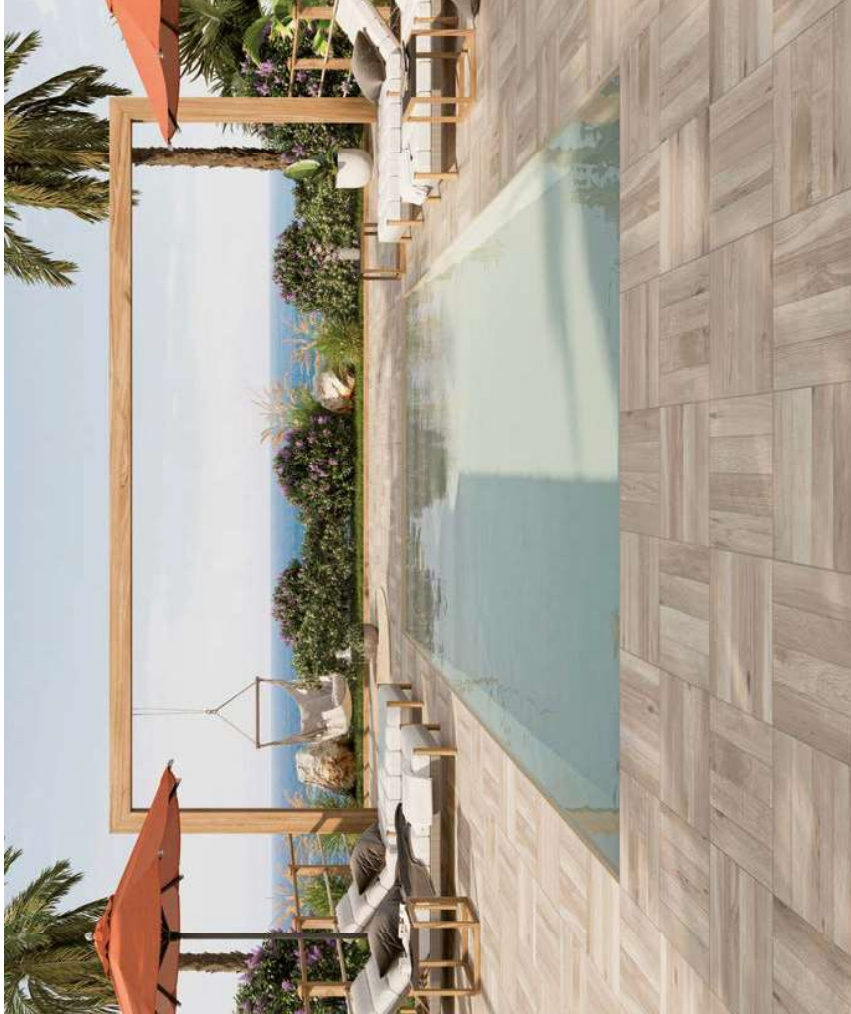

Iroco

MATT RELIEF VA NATURAL R11 CLASS 3

45x45 cm 18x18"

COLORS, COLORES

Iroco Ivory