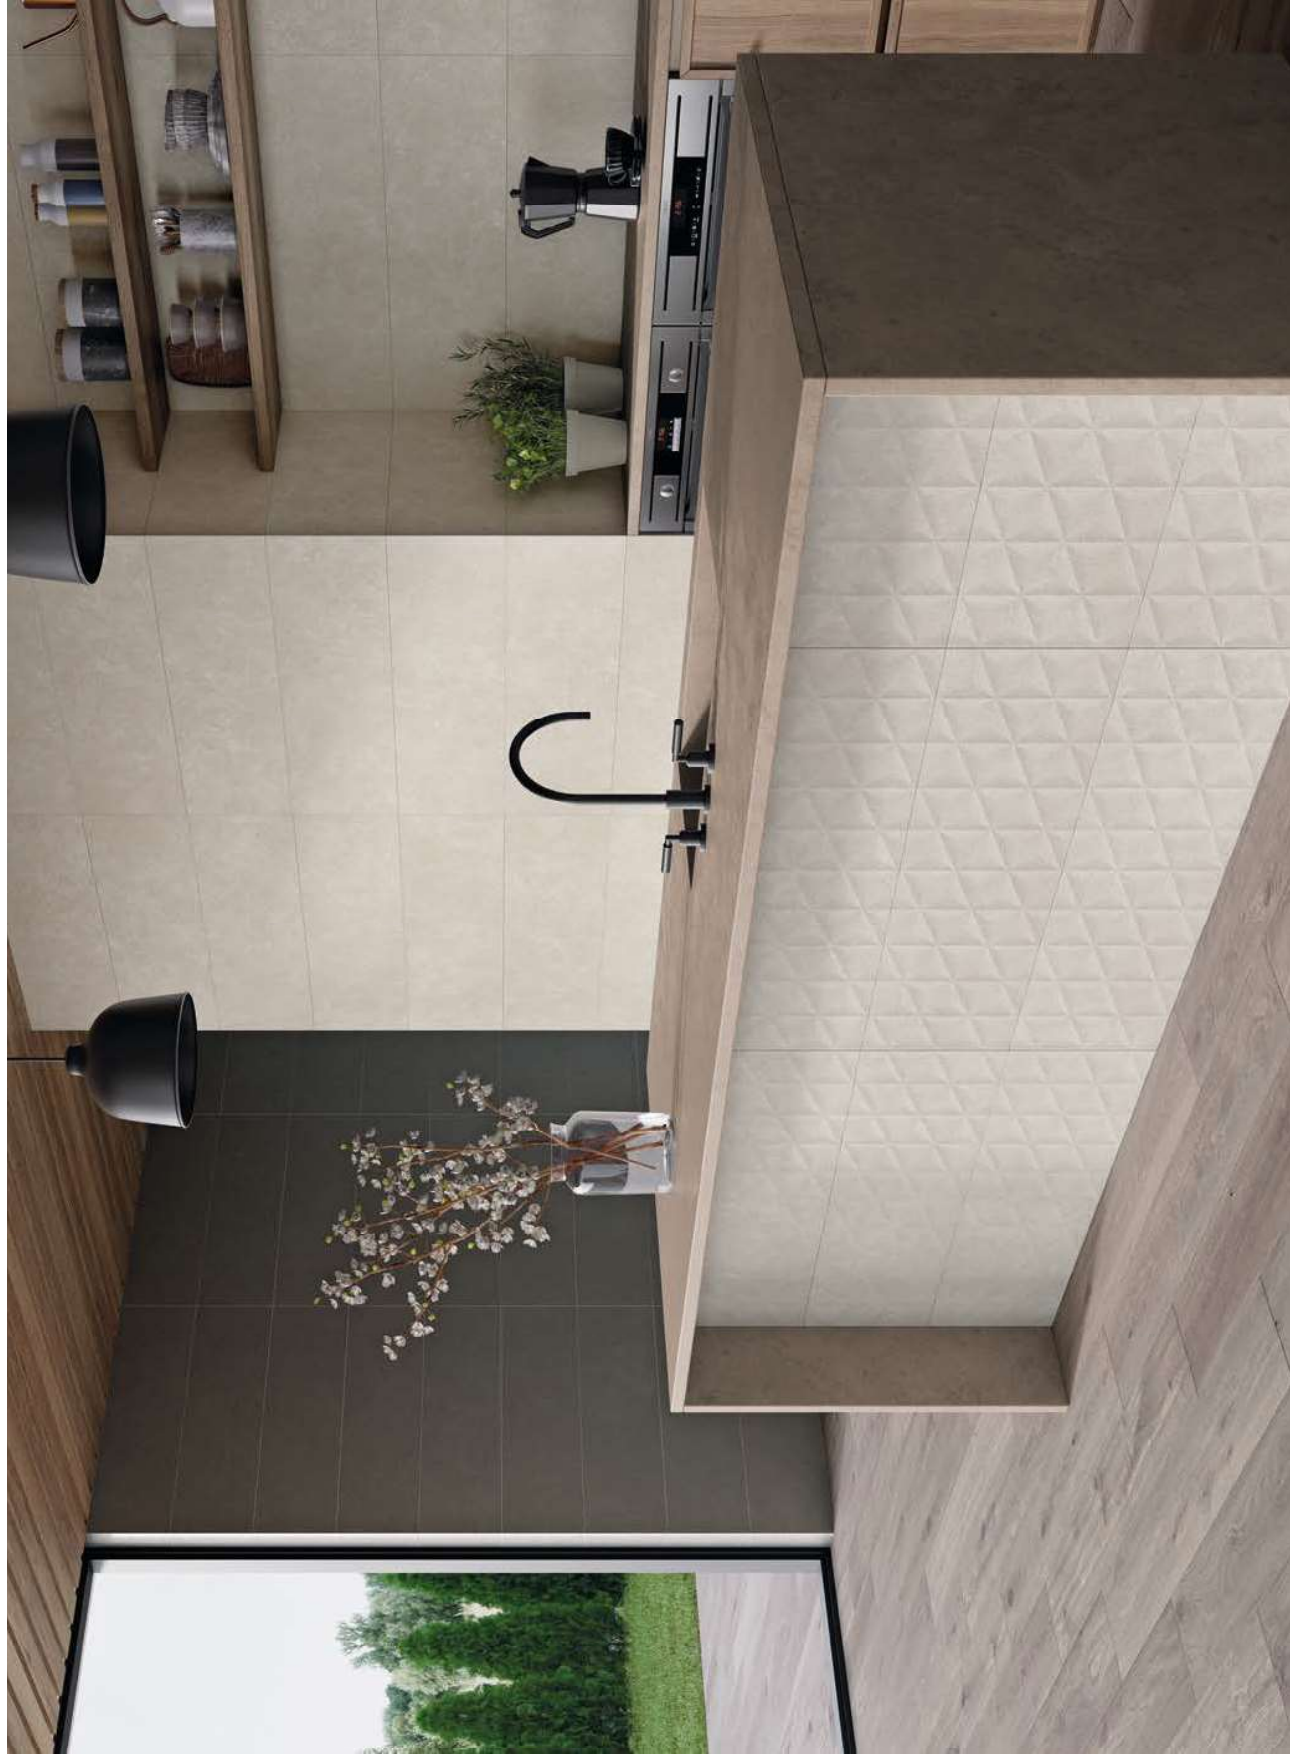

Colorline

pasta blanca white body

MATT RECTIFIED RELIEF VI

31,5x100 cm
12"x40"

colorline marfil - colorline topop - colorline marfil star - arendal moka

undefasa
always ceramics

Colorline

colorline verde – decorado colorline – arrendal nogal