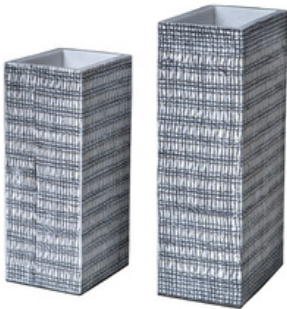

09725 \$119.00
Caldera Mirror
38 W X 58 H X 1 D (in)

09726 \$69.00
Wythe Mirror
28 W X 34 H X 2 D (in)

09727 \$139.00
Lennox Brass Mirror
22 W X 40 H X 1 D (in)

09729 \$78.00
Pemberly Mirror
30 W X 42 H X 2 D (in)

09732 \$183.00
Rousseau Mirror
30 W X 60 H X 1 D (in)

09733 \$183.00
Rousseau Arch Mirror
60 W X 30 H X 1 D (in)

17878 \$129.00
Nomad Vases, S/2
8 W X 15 H X 5 D (in)

17879 \$94.00
Rastia Bowl
14 W X 5 H X 14 D (in)