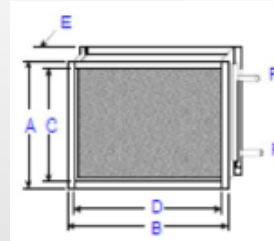

**Galvanized Steel 16 Ga. Frame Aluminum Fins, .006 thickness Copper Tubing, 5/8" w/ .020wall Low Pressure Steam 2 to 20 lbs
BTU outputs from 24,000 to 245,000
Horizontal/Vertical Installation
Full One Year Warranty**

Part Number	CFM	BTU @ 5 lbs	APD	A	B	C	D	E	F
HST8-1-0912	400	24,800	.15	12	14	9	12	3 3/4	7/8 OD
HST8-1-0918	600	37,100	.15	12	20	9	18	3 3/4	7/8 OD
HST8-1-0924	800	49,300	.19	12	26	9	24	3 3/4	7/8 OD
HST8-1-1218	800	49,400	.15	14	20	12	18	3 3/4	7/8 OD
HST8-1-1224	1200	70,100	.18	14	26	12	24	3 3/4	7/8 OD
HST8-1-1230	1600	90,500	.19	14	32	12	30	3 3/4	7/8 OD
HST8-1-1518	1200	68,200	.19	17	20	15	18	3 3/4	7/8 OD
HST8-1-1524	1600	90,700	.19	17	26	15	24	3 3/4	7/8 OD
HST8-1-1530	2000	112,900	.19	17	32	15	30	3 3/4	7/8 OD
HST8-1-1824	1600	98,700	.15	20	26	18	24	3 3/4	1 1/8 OD
HST8-1-1830	2000	123,000	.15	20	32	18	30	3 3/4	1 1/8 OD
HST8-1-1836	2400	147,200	.15	20	38	18	36	3 3/4	1 1/8 OD
HST8-1-2124	2200	125,600	.19	24	26	21	24	3 3/4	1 1/8 OD
HST8-1-2130	2400	145,700	.15	24	32	21	30	3 3/4	1 1/8 OD
HST8-1-2136	3000	178,200	.16	24	38	21	36	3 3/4	1 1/8 OD