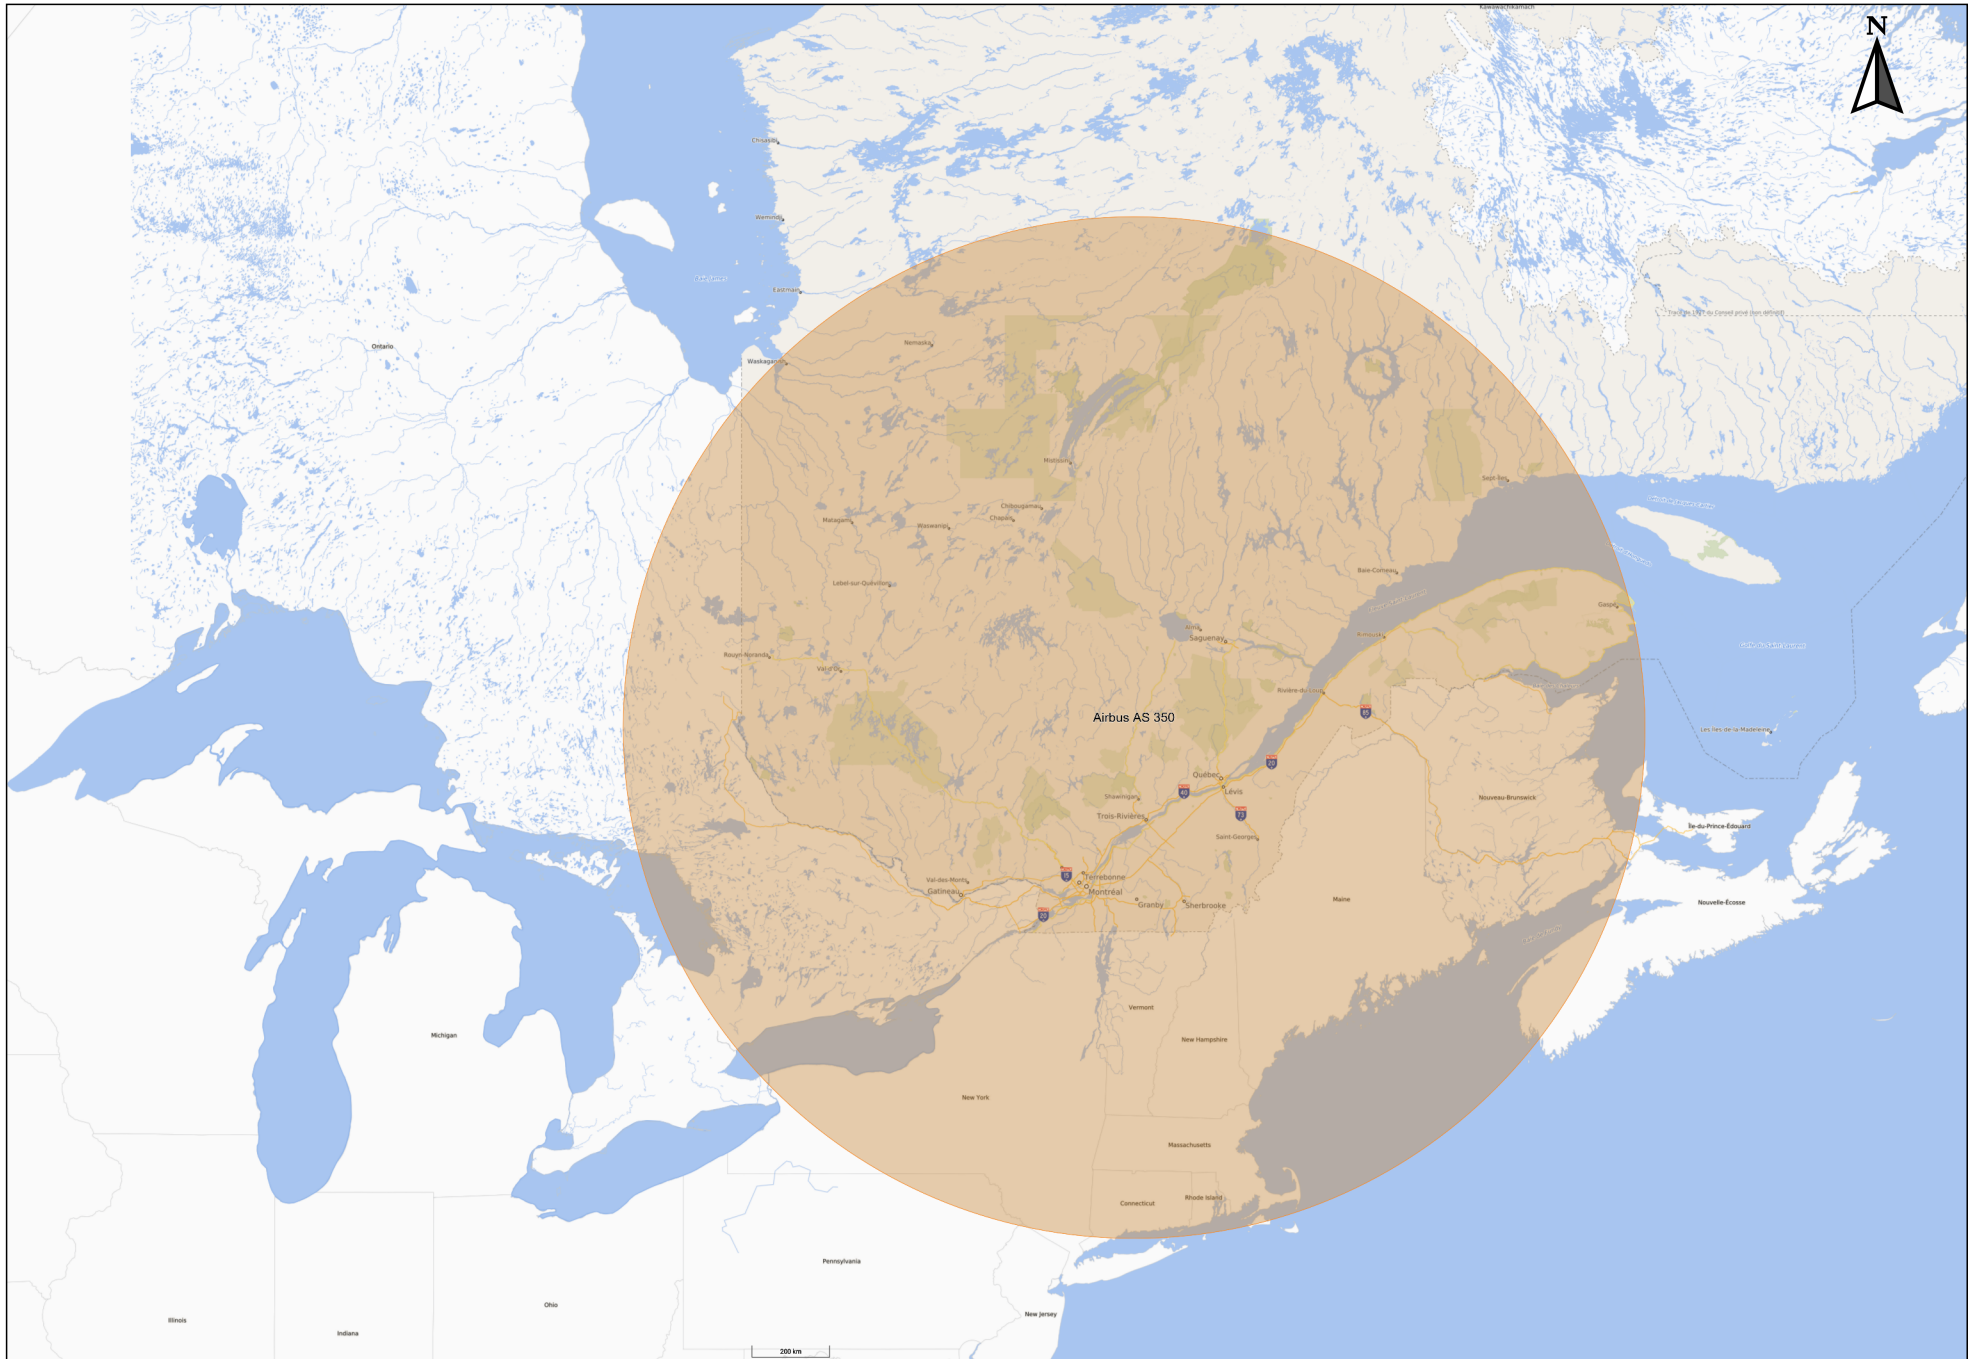

Airbus AS350 B2

Distance franchissable

Échelle: ~ 1 / 29M