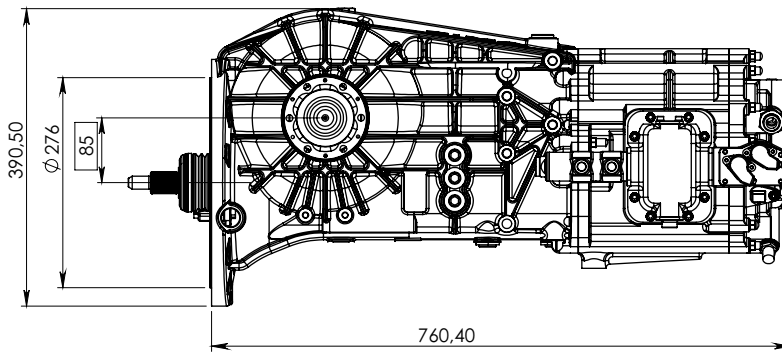

Actuator not included

Clutch Actuator not included

Actuator not included

00	06/08/2010	R. Nanni	M. Corsellini	prima emissione
Rev.	Data emissione	Firma	Controllato	Descrizione
N° Fase /		Macchina **	Materiale **	Carat. Materiale *****
				Scala 1:7
				Foglio 1/1