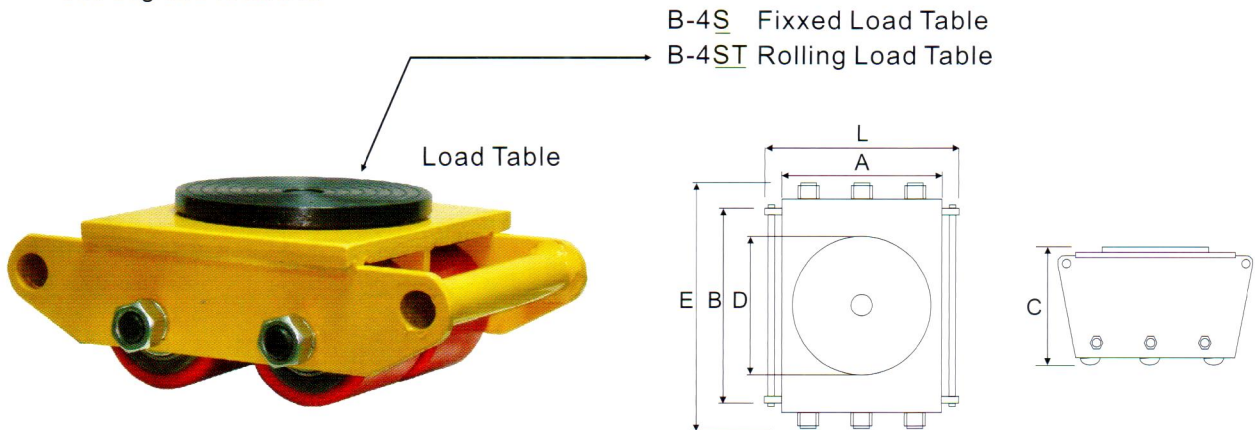

B Roller Skate with Turn Table

- Easy working in narrow space.
- 360 degrees rotations.

Model Number	Capacity (ton)	Style	Dimension (mm)						Weight (kg)
			A	B	C	D	E	L	
B-4S	6	Pu 4wheel	170	198	110	150	218	287	15
B-4ST	6	Pu 4wheel	170	198	110	150	218	287	15
B-6S	8	Pu 6wheel	265	198	110	150	218	287	21
B-6ST	8	Pu 6wheel	265	198	110	150	218	287	21
B-8S	12	Pu 8wheel	360	198	110	150	222	477	28
B-8ST	12	Pu 8wheel	360	198	110	150	222	477	28

JO Bearing wrecking bar

Model Number	Capacity (ton)	Dimension (mm)					Weight (kg)
		A	B	C	D	L	
JO-3	3	150	65	62	34	1430	6.8
JO-5	5	165	75	72	38	1580	12.0