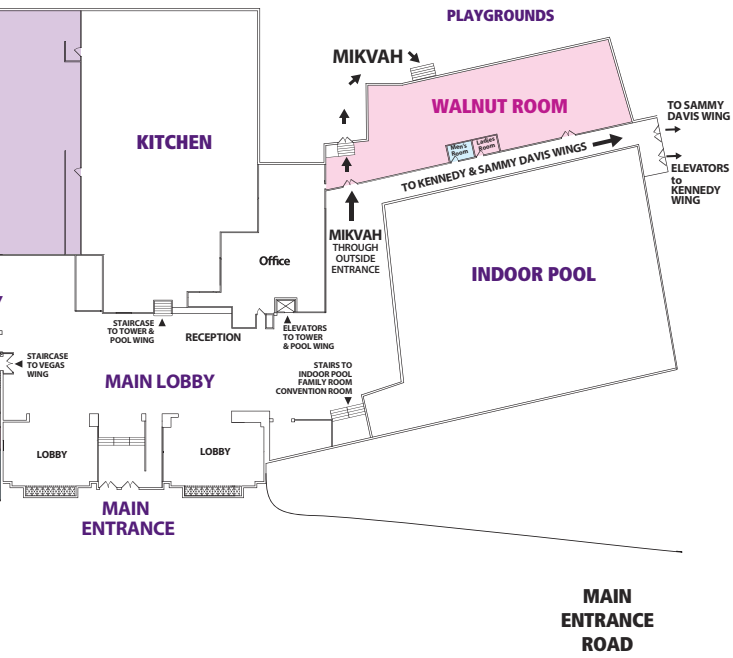

שבת קסר נפני

ונפלו קסורה נפלו

שבת פרשת חיי שרה
מברכים החדש כסלו
כ"ה-כ"ח חשוון תשפ"א

Thursday, Nov. 12th thru
Sunday, Nov. 15th, 2020

EVENT PROGRAM

HOTEL MAP

Raleigh Hotel & Cottages
243 Heiden Rd
South Fallsburg, NY 12779
phone. 845-434-7000
web. www.RaleighHotelNY.com