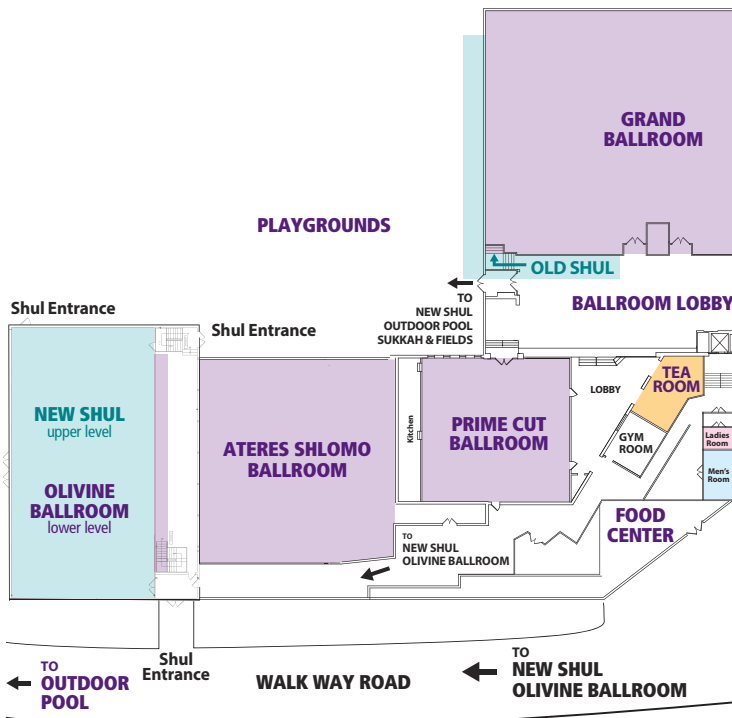

שבת קסר נפני

ונפלו קסורה נפלו

שבת פרשת חיי שרה
מברכים החדש כסלו
כ"ה-כ"ח חשוון תשפ"א

Thursday, Nov. 12th thru
Sunday, Nov. 15th, 2020

EVENT PROGRAM

HOTEL MAP

Raleigh Hotel & Cottages
243 Heiden Rd
South Fallsburg, NY 12779
phone. 845-434-7000
web. www.RaleighHotelNY.com