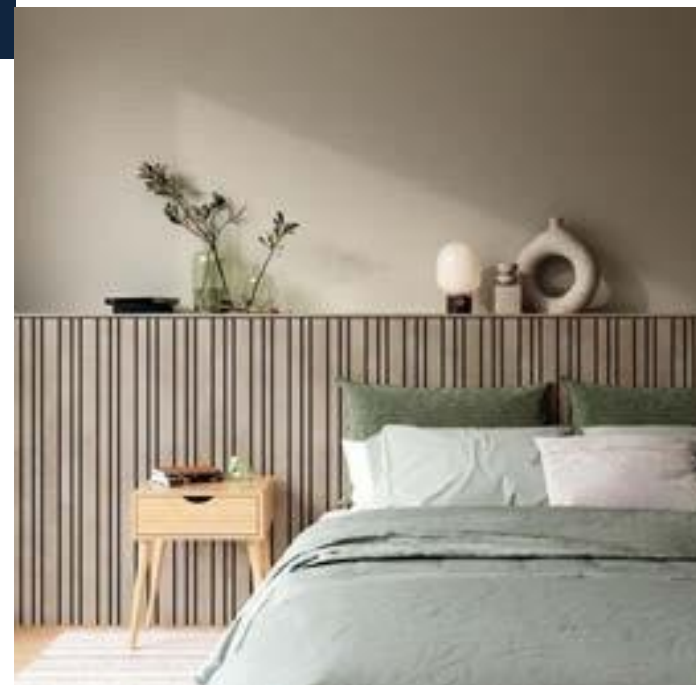

Indoor Ranurado Asimétrico

Perfil de PVC liso decorativo, que da un aspecto único a madera natural. Ideal para decorar cualquier pared o techo de interior. Es de fácil instalación y no requiere de mantenimiento.

Peso por tabla= 2.059 kg

10 años de garantía

1m²= 0.580 pzas

Amigable con el medio ambiente

Oak