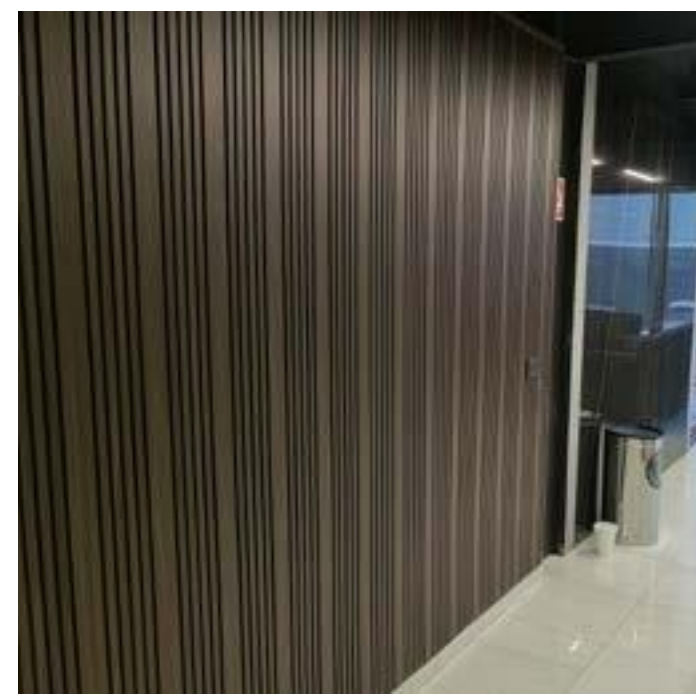

Indoor Ranurado Asimétrico

Perfil de PVC liso decorativo, que da un aspecto único a madera natural. Ideal para decorar cualquier pared o techo de interior. Es de fácil instalación y no requiere de mantenimiento.

Peso por tabla= 2.059 kg

10 años de garantía

1m²= 0.580 pzas

Amigable con el medio ambiente

Parota