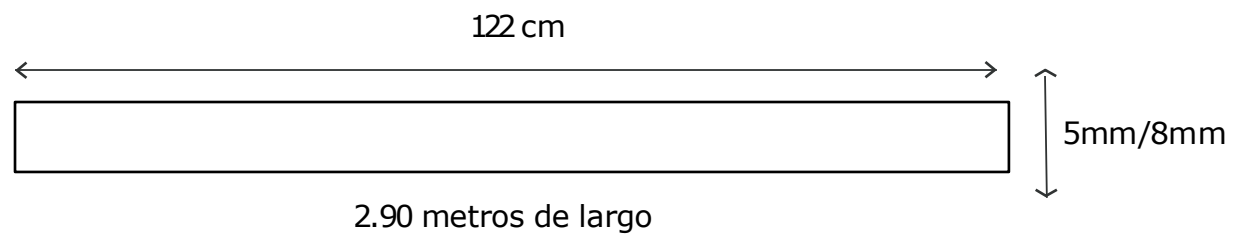

Premium Panel

Están hechos a base de carbon de bambú y son una alternativa altamente sustentable para recubrimientos de espacios de interior. Pueden imitar una variedad de materiales que van desde madera, marmol, metal, espejo, entre otros.

Es un producto ideal para decorar espacios como, salas, entradas, estancias, recepciones, muros de bano, oficinas, salas de junta, etc. Son ligeros, se pueden doblar y cortar fácilmente, lo cual los hace un material de fácil instalación ideal para superficies o areas comoventradas, pilares o muros curvos.

*Cuenta con dos opciones de espesor

Peso por tabla= 195 kg

10 años de garantía

1m²= 3.538 pzas

Amigable con el medio ambiente

Sistema de Instalación

Esquinero Interno
WT5-2

Esquinero Externo
WT5-8

T Sencillo WT5-3

T Doble WT5-5

Tope WT5-4