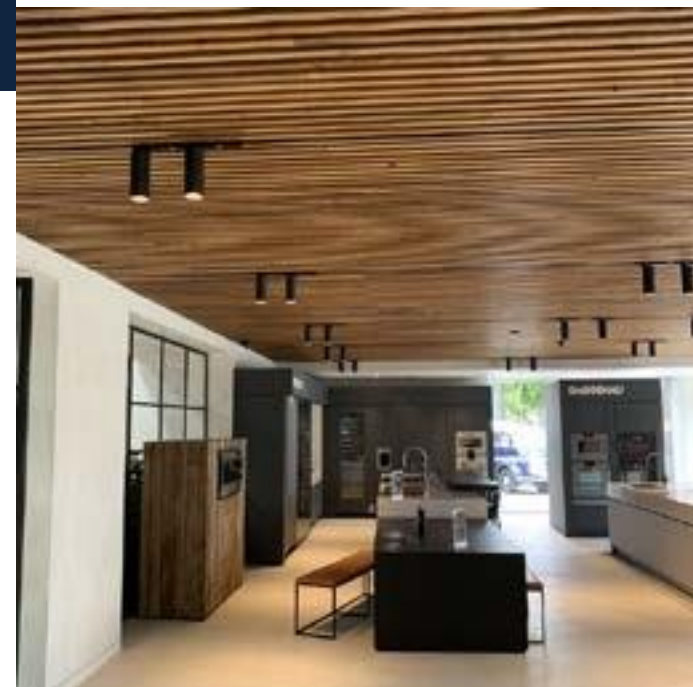

Nogal

Parota