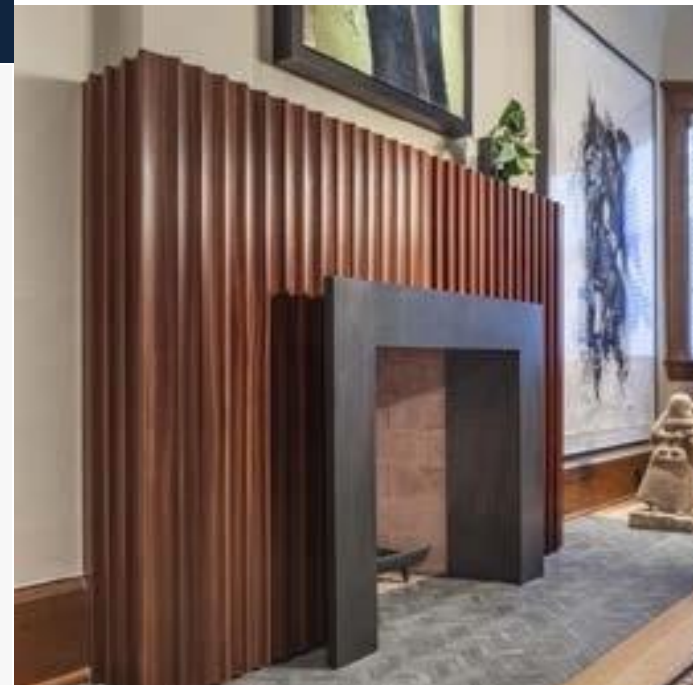

## Ángulo Esquinero

Perfil de importación, tabla de PVC interior, para decoración de muros y plafones.

 1tabla = 413 g

 10 años de garantía

 1tabla = N/A

 Amigable con el medio ambiente

**Ostión**

**Sand**