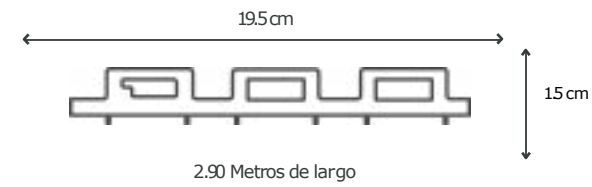

Indoor Wall Panel Gde

- Equivalencia en m²= 0.565 Amigable con el medio ambiente
- Peso por tabla= 2.575 kg 10 años de garantía