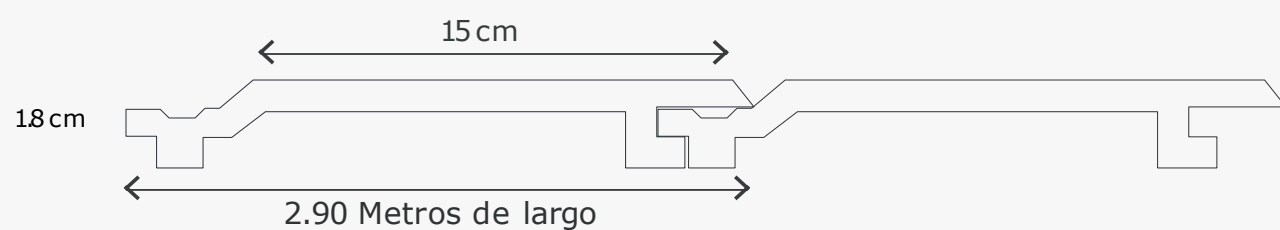

Indoor Wall Cladding

Perfil de importación, tabla de PVC interior, para decoración de muros y plafones.

Peso por tabla= 2.69 kg

10 años de garantía

1m²=0.435 pzas

Amigable con el medio ambiente