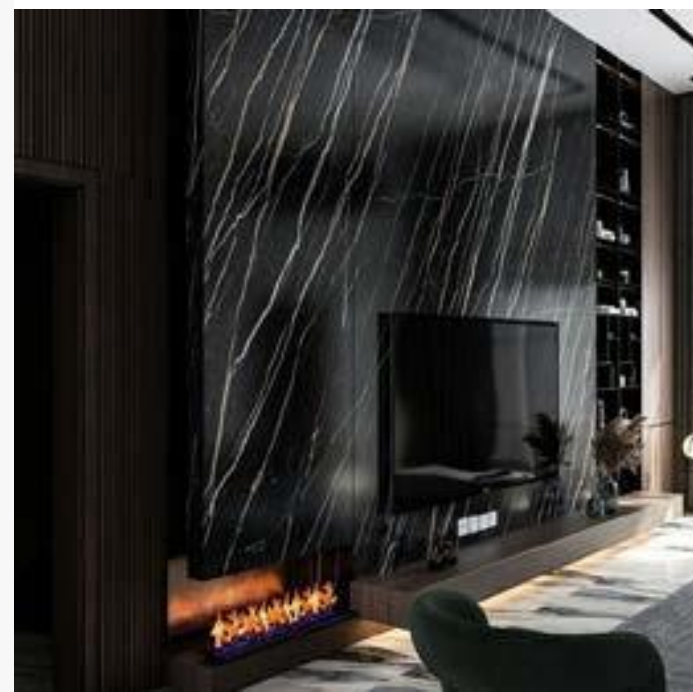

Gris Imperial