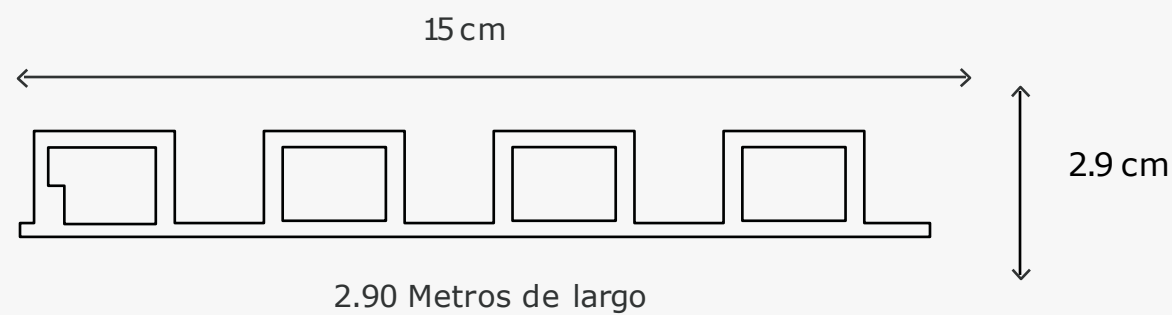

## Indoor Wall Panel Ranurado

Perfil de importación, tabla de PVC interior, para decoración de muros y plafones.

 Peso por tabla= 321 kg

 10 años de garantía

 1m<sup>2</sup>=0.435 pzas

 Amigable con el medio ambiente