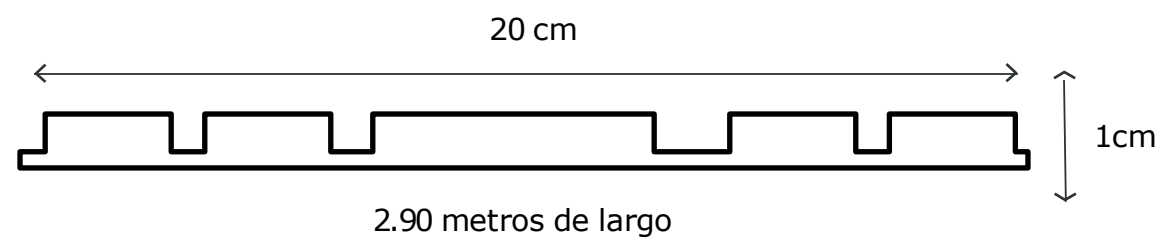

## Indoor Ranurado Asimétrico

Perfil de PVC liso decorativo, que da un aspecto único a madera natural. Ideal para decorar cualquier pared o techo de interior. Es de fácil instalación y no requiere de mantenimiento.