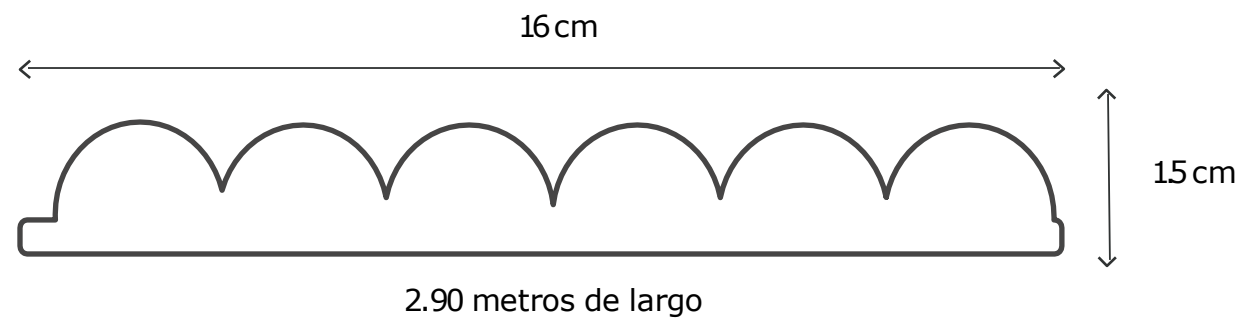

## Indoor Panel Redondo

Perfil de PVC liso decorativo, que da un aspecto único de acabados lisos y de madera natural. Ideal para decorar cualquier pared o techo de interior. Es de fácil instalación y no requiere de mantenimiento.