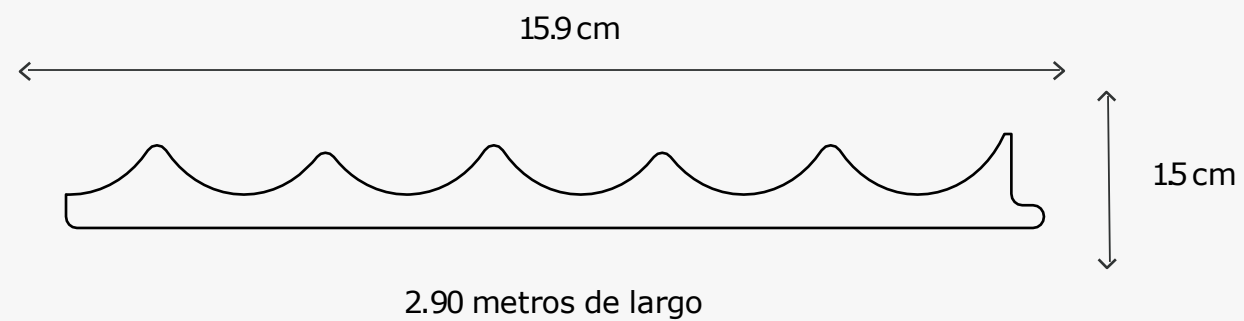

## Indoor Panel Wave

Perfil de PVC liso decorativo, que da un aspecto único de acabados lisos y de madera natural. Ideal para decorar cualquier pared o techo de interior. Es de fácil instalación y no requiere de mantenimiento.