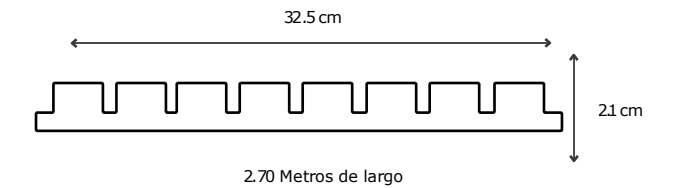

Fresno

Parota