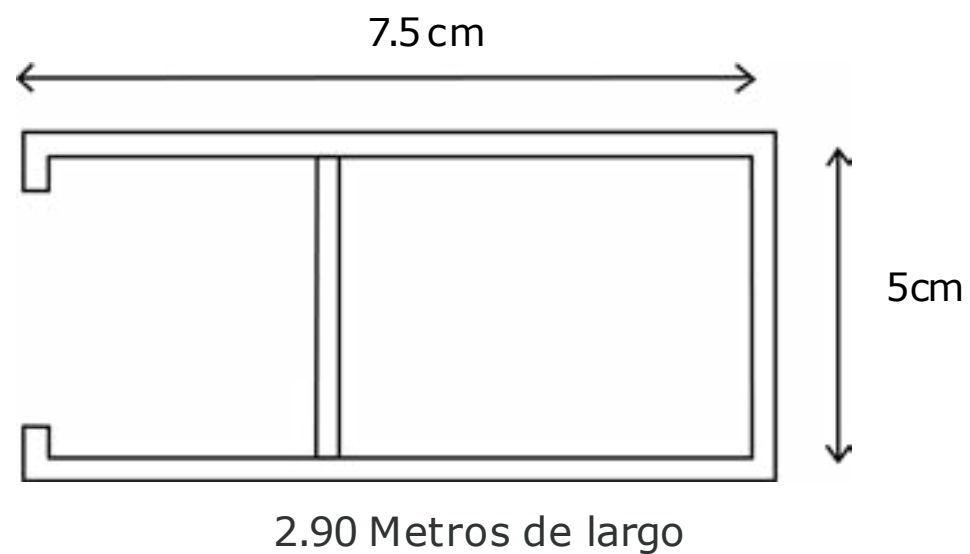

Viga Indoor Plafón

Perfil de PVC liso decorativo, que da un aspecto único a madera natural. Ideal para decorar cualquier pared o techo de interior. Es de fácil instalación y no requiere de mantenimiento.

1m² = 2.9768 kg

10 años de garantía

1m² = 0.435 pzas

Amigable con el medio ambiente