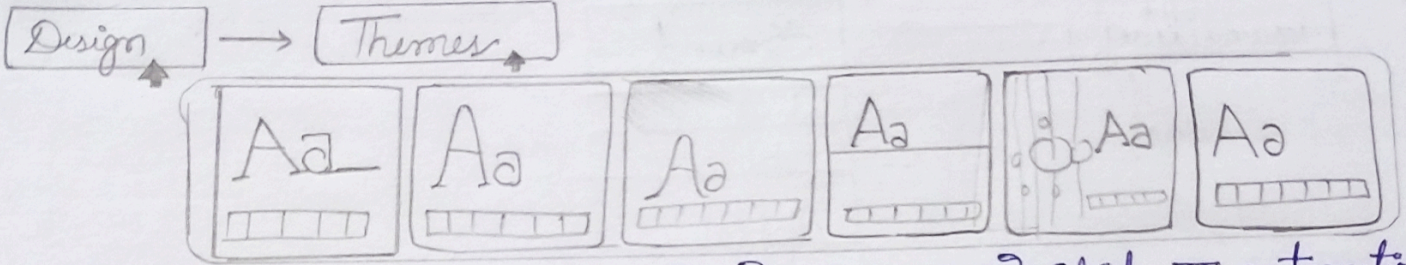

Landscape

OK

Cancel

by default

On-Screen Show (4:3)
On-Screen Show (16:9)
On-Screen Show (16:10)
Letter Paper (8.5 x 11) in
Ledge paper (11 x 17) in

→ Slide पर तरह-तरह का theme लगाना चाहते हैं तो

असमं कोई भी एक theme चुन लें। और ये theme उसी slide पर automatically लग जाता है।