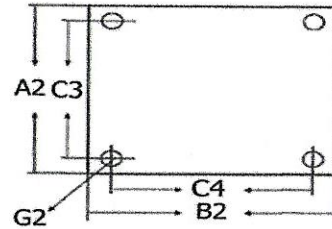

IC0901 Series

Everpads Item	Maker	Model No.	Dimension													Hardness +/-3	Part No.	Q'ty
			A1	B1	C1	C2	G1	T1	H	A2	B2	C3	C4	G2	T2			
IC0901	SAKAI	SD200TB, SV90, SV91, SV100	187	210	155	120	12	12	120	187	212	150	175	15	12	50~60	1704-43017-0	
IC0902	SAKAI	CV550D	190	190	165	122	14.5	6	92	190	200	165	170	14.5	6	50~60	1533-43016-0, 1533-43018-0	10
		GW750																12
		SV90, SV91, SV500D, SV500DF, SV510D, SV512TF																
		SW651, SW651B, SW651ND																6
		SW800, SW850, SW900																24
IC0903	SAKAI	SD200TB, SV70	170	173	140	112	14	13	100	170	192	140	165	15	7	50~60	1523-43001-0	