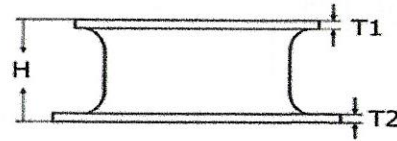

IC0901 Series

Everpads Item	Maker	Model No.	Dimension													Hardness +/-3	Part No.	Q'ty
			A1	B1	C1	C2	G1	T1	H	A2	B2	C3	C4	G2	T2			
IC0901	SAKAI	SD200TB, SV90, SV91, SV100	187	210	155	120	12	12	120	187	212	150	175	15	12	50~60	1704-43017-0	
IC0902	SAKAI	CV550D	190	190	165	122	14.5	6	92	190	200	165	170	14.5	6	50~60	1533-43016-0, 1533-43018-0	10
		GW750																12
		SV90, SV91, SV500D, SV500DF, SV510D, SV512TF																
		SW651, SW651B, SW651ND																6
		SW800, SW850, SW900																24
IC0903	SAKAI	SD200TB, SV70	170	173	140	112	14	13	100	170	192	140	165	15	7	50~60	1523-43001-0	