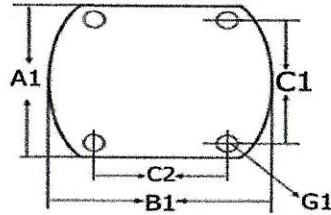

IC0901 Series

Everpads Item	Maker	Model No.	Dimension													Hardness +/-3	Part No.	Q'ty
			A1	B1	C1	C2	G1	T1	H	A2	B2	C3	C4	G2	T2			
IC0901	SAKAI	SD200TB, SV90, SV91, SV100	187	210	155	120	12	12	120	187	212	150	175	15	12	50~60	1704-43017-0	
IC0902	SAKAI	CV550D	190	190	165	122	14.5	6	92	190	200	165	170	14.5	6	50~60	1533-43016-0, 1533-43018-0	10
		GW750																12
		SV90, SV91, SV500D, SV500DF, SV510D, SV512TF																
		SW651, SW651B, SW651ND																6
		SW800, SW850, SW900																24
IC0903	SAKAI	SD200TB, SV70	170	173	140	112	14	13	100	170	192	140	165	15	7	50~60	1523-43001-0	