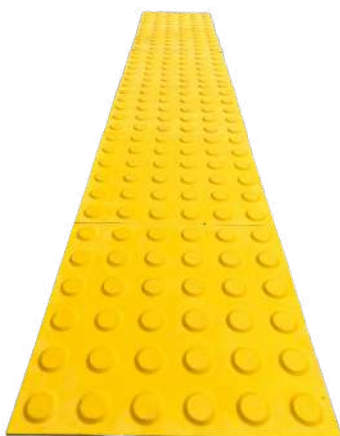

BARRERAS

BARRERAS

BARRERA NEW JERSEY APILABLE

Marca : Qrubber
 Material : Plástico
 Dimensiones : 100 x 50 x 60 cm
 Peso: 7.5 kg

Colores disponibles 

BARRERA PLÁSTICA TRÁFICO PREMIUM

Marca : Qrubber
 Material : Plástico
 Dimensiones : 200 x 5 x 100 cm
 Peso: 14.4 kg

Colores disponibles 

TRAFITAMBO

Marca : Sablon
 Material : Plástico
 Dimensiones : 56.5 x 109 cm
 Peso: 3 kg

Colores disponibles 

SEGURIDAD PEATONAL

PEATONAL

**PALMETA TÁCTIL NO VIDENTE
/PODOTACTIL**

Marca : Qrubber
Material : caucho
Dimension : 30 × 30 cm

CINTAS VINYL MIGHTY LINE

Marca: Mighty line
Material : vinyl plástico
Dimensiones disponibles : Rollo 100
pies x 4 pulgadas de ancho.

Colores disponibles

PEATONAL

MALLA PARA FAENA DE PVC COLOR NARANJO 45 MTS