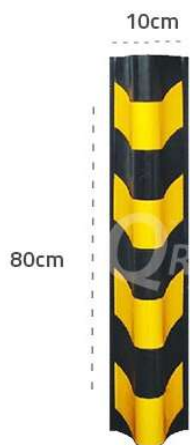

Material : PVC

Dimension : 10 × 10 × 115 cm

Peso : 15 kg

Colores disponibles

NUEVO

IDEAL WAREHOUSE
INNOVATIONS INC

SELLACONS

BOLARDOS INDUSTRIALES

**SLOWSTOP® 3" (76MM)
REBOUNDING BOLLARD KIT 42"
(1067MM) HIGH**

Marca : Idealwarehouse innovation
Material : acero
Dimension : 3 x 2.88 x 42 in
Peso: 37 libras

Colores disponibles

BOLLARD ASSEMBLY: 36" HIGH

Marca : Idealwarehouse innovation
Material : acero
Dimension : 4 x 4 x 36 in
Peso: 46.5 libras

Colores disponibles

PROTECTORES COLUMNAS

PROTECTOR PILAR ALTA RESISTENCIA

Marca : Qruber

Material : Caucho

Dimension : 80 x 10 x 1 Cm.