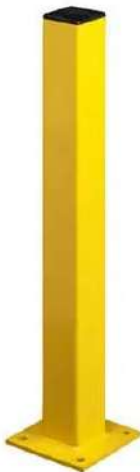

Material : PVC

Dimension : 10 × 10 × 115 cm

Peso : 15 kg

Colores disponibles

NUEVO

IDEAL WAREHOUSE
INNOVATIONS INC

SELLACONS

BOLARDOS INDUSTRIALES

**SLOWSTOP® 3" (76MM)
REBOUNDING BOLLARD KIT 42"
(1067MM) HIGH**

Marca : Idealwarehouse innovation
Material : acero
Dimension : 3 x 2.88 x 42 in
Peso: 37 libras

Colores disponibles

BOLLARD ASSEMBLY: 36" HIGH

Marca : Idealwarehouse innovation
Material : acero
Dimension : 4 x 4 x 36 in
Peso: 46.5 libras

Colores disponibles

PROTECTORES COLUMNAS

PROTECTOR PILAR ALTA RESISTENCIA

Marca : Qruber

Material : Caucho

Dimension : 80 x 10 x 1 Cm.