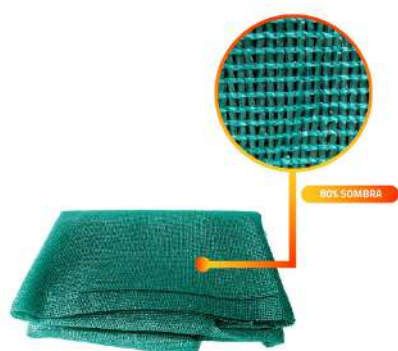

BARRERAS

BARRERAS

BARRERA NEW JERSEY APILABLE

Marca : Qrubber
 Material : Plástico
 Dimensiones : 100 x 50 x 60 cm
 Peso: 7.5 kg

Colores disponibles 

BARRERA PLÁSTICA TRÁFICO PREMIUM

Marca : Qrubber
 Material : Plástico
 Dimensiones : 200 x 5 x 100 cm
 Peso: 14.4 kg

CINTAS VINYL MIGHTY LINE

Marca: Mighty line
Material : vinyl plástico
Dimensiones disponibles : Rollo 100
pies x 4 pulgadas de ancho.

Colores disponibles

PEATONAL

MALLA PARA FAENA DE PVC COLOR NARANJO 45 MTS

Brand : Qrubber
Material : plástico
Dimension : 13 x 100 x 13 cm

MALLA RASCHEL

Brand : Qrubber
Material : plástico
Dimension : 17 x 210 x 17 cm

Colores disponibles

PEATONAL

PISO DE GOMA ANTIDESLIZANTE EN ROLLO - ESTOPEROL