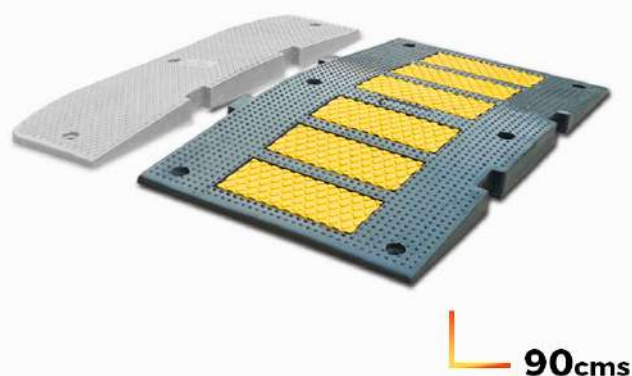

LOMO DE TORO ALTA RESISTENCIA CAUCHO
SBR (ESTIRENO BUTADIENO)

Marca : Qruber

Material : Caucho

Dimension : 100 x 30 x 5 cm

Peso: 15 kg

REDUCTORES

LOMO DE TORO PREMIUM

Marca : Qruber