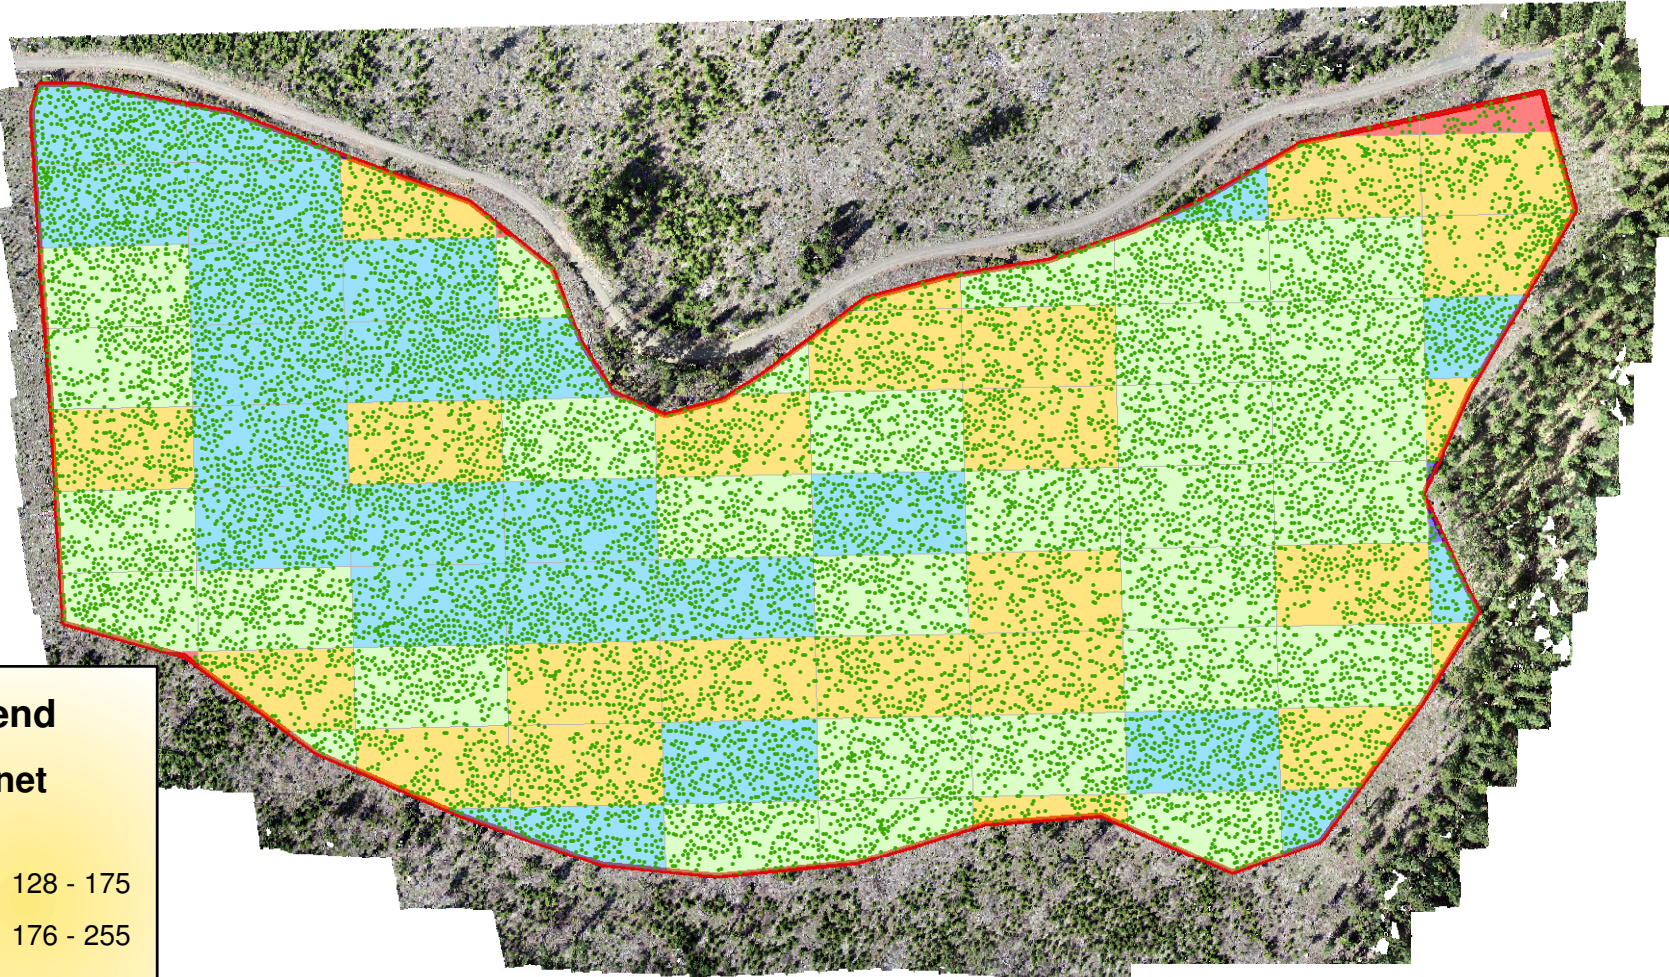

5th Year Survey Fishnet TPA

Legend

Fishnet TPA

	128 - 175
	176 - 255
	256 - 298
	299 - 383
	384 - 552

1:4,000