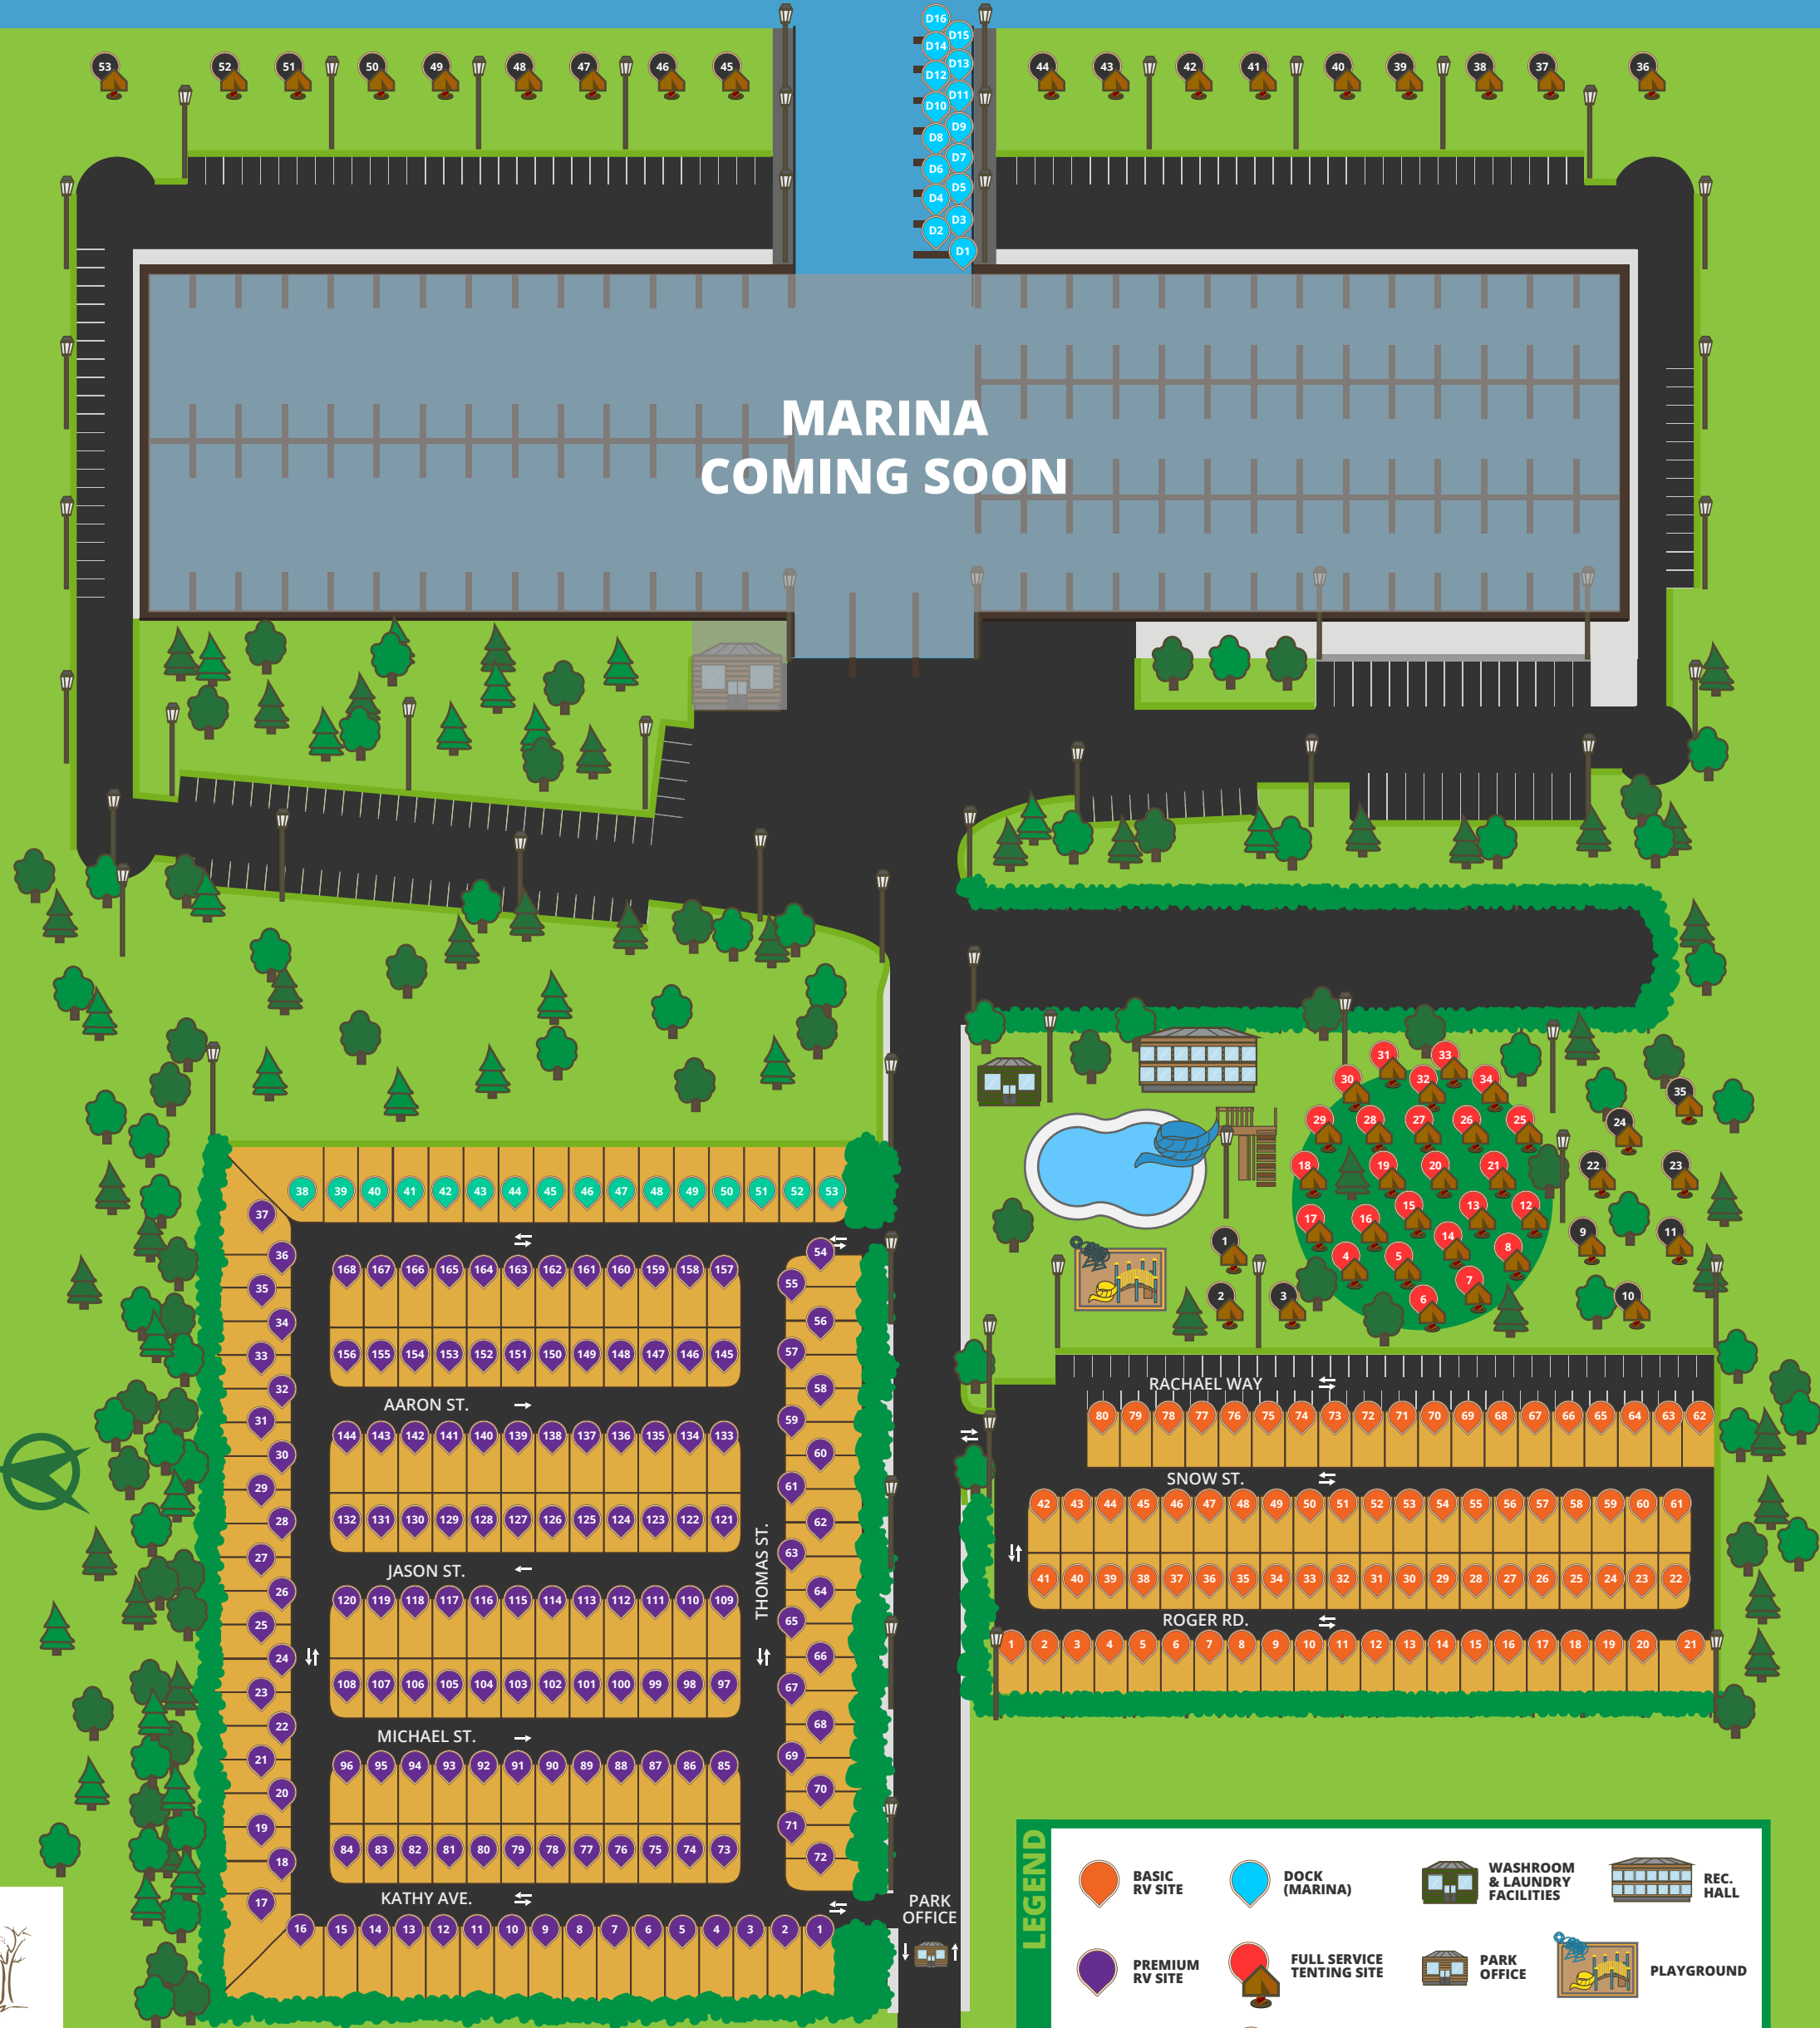

PORT MAITLAND RD.

MARINA COMING SOON

- D16
- D15
- D14
- D13
- D12
- D11
- D10
- D9
- D8
- D7
- D6
- D5
- D4
- D3
- D2
- D1

LEGEND

BASIC RV SITE	DOCK (MARINA)	WASHROOM & LAUNDRY FACILITIES	REC. HALL
PREMIUM RV SITE	FULL SERVICE TENTING SITE	PARK OFFICE	PLAYGROUND
DELUXE RV SITE	STANDARD TENTING SITE (NO SERVICES)	POOL	